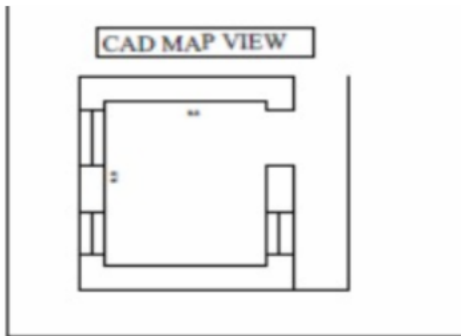

Google Map View

Polling Station Building Front View

Polling Station Front View

Cad View

Key MAP View

KEY MAP VIEW

	WTR	WPT	WATER	WET	WELL WTR
MINIMUM BASIC FACILITY FULFILL	✓	✓	✓	✓	✓

சட்டமன்றத் தொகுதியின் எண் மற்றும் பெயர் : 224-தூக்குவேலி
பிரிவு எண் மற்றும் பெயர் 1-மதவக்குறிச்சி (வ.கி),ரஸ்தா (ஊ), கீழ்த்தெரு.