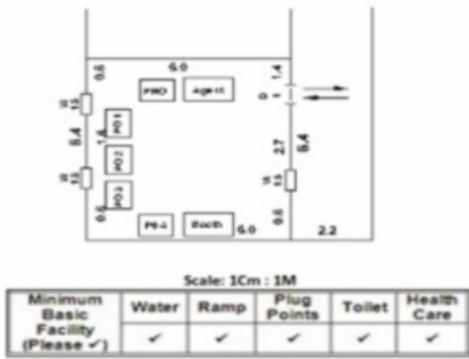

Google Map View

Polling Station Building Front View

Polling Station Front View

Cad View

Key MAP View

1 பெயர் : வைகாசிமுருகன் தந்தை பெயர்: சுப்பையா வீட்டு எண் : 1 வயது : 58 பாலினம் : ஆண் Photo is available	TWX0200923	2 பெயர் : மாணிக்கம் தந்தை பெயர்: கணபதி கணபதி வீட்டு எண் : 1/1 வயது : 29 பாலினம் : ஆண் Photo is available	TWX2208866	3 பெயர் : திருவளர்செல்வி தந்தை பெயர்: நடராஜன் வீட்டு எண் : 1-5 வயது : 36 பாலினம் : பெண் Photo is available	TWX0200931
4 பெயர் : அசோக்ராஜா தந்தை பெயர்: ராஜ் வீட்டு எண் : 1-21 வயது : 31 பாலினம் : ஆண் Photo is available	TWX0608398	5 பெயர் : அருண் ராஜா தந்தை பெயர்: ராஜ் வீட்டு எண் : 1-21 வயது : 28 பாலினம் : ஆண் Photo is available	TWX1293257	6 பெயர் : கார்த்திகா தந்தை பெயர்: காசி வீட்டு எண் : 1-27 வயது : 39 பாலினம் : பெண் Photo is available	TWX0472308
7 பெயர் : கார்த்திகா கணவர் பெயர்: கண்ணன் வீட்டு எண் : 1/27 வயது : 35 பாலினம் : பெண் Photo is available	TWX2353563	8 பெயர் : முகேஷ் தந்தை பெயர்: காசி வீட்டு எண் : 1-27 வயது : 31 பாலினம் : ஆண் Photo is available	TWX0743930	9 பெயர் : சாலினி தாயின் பெயர்: முப்பிடாதி வீட்டு எண் : 1/42 வயது : 22 பாலினம் : பெண் Photo is available	TWX2471225
10 பெயர் : இசக்கியம்மாள் தந்தை பெயர்: சேல்ல துரை வீட்டு எண் : 1/73 வயது : 31 பாலினம் : பெண் Photo is available	TWX2418440	11 பெயர் : ஆர்த்தி மாசானம் தந்தை பெயர்: செல்லப்பா வீட்டு எண் : 1/122 வயது : 26 பாலினம் : பெண் Photo is available	TWX1461862	12 பெயர் : மகேஷ் மா இதரர் பெயர்: சுமித்ர தேவி ம வீட்டு எண் : 1/125 வயது : 30 பாலினம் : ஆண் Photo is available	TWX2528701
13 பெயர் : கனக சபாபதி தந்தை பெயர்: மாரியப்பன் வீட்டு எண் : 1-136 வயது : 33 பாலினம் : ஆண் Photo is available	TWX0608224	14 பெயர் : மாசாணமுத்து கணவர் பெயர்: மனோகரன் வீட்டு எண் : 1-145-A வயது : 29 பாலினம் : பெண் Photo is available	TWX0608380	15 பெயர் : பிரதாப்சிங் தந்தை பெயர்: ஞானசேகர் வீட்டு எண் : 1/152 வயது : 29 பாலினம் : ஆண் Photo is available	TWX1417518
16 பெயர் : சாந்தி தந்தை பெயர்: சந்தன பிச்சை வீட்டு எண் : 1/167 வயது : 44 பாலினம் : பெண் Photo is available	TWX1461805	17 பெயர் : பேச்சியம்மாள் கணவர் பெயர்: சாமிக்கண் வீட்டு எண் : 1/318 வயது : 40 பாலினம் : பெண் Photo is available	TWX2313963	18 பெயர் : முத்துலெட்சுமி தந்தை பெயர்: ஆறுமுகம் வீட்டு எண் : 2 வயது : 61 பாலினம் : பெண் Photo is available	TWX0138180
19 பெயர் : சிந்தனைச்செல்வி தந்தை பெயர்: நடராஜன் வீட்டு எண் : 2 வயது : 40 பாலினம் : பெண் Photo is available	TWX0138123	20 பெயர் : மகாராஜா தந்தை பெயர்: வேலாயுதம் வீட்டு எண் : 2 வயது : 35 பாலினம் : ஆண் Photo is available	TWX0607911	21 பெயர் : மயில் ராஜ் தந்தை பெயர்: மனோகரன் வீட்டு எண் : 2/1 வயது : 25 பாலினம் : ஆண் Photo is available	TWX2140457
22 பெயர் : சித்ராசெல்வி கணவர் பெயர்: ஜெயசந்திரன் வீட்டு எண் : 2-6 வயது : 51 பாலினம் : பெண் Photo is available	TWX0743989	23 பெயர் : பாப்பா தந்தை பெயர்: செல்லத்துரை வீட்டு எண் : 2-16 வயது : 55 பாலினம் : பெண் Photo is available	TWX0472290	24 பெயர் : ஜாக்லின் தந்தை பெயர்: ஞான பிரகாசம் வீட்டு எண் : 2-16 வயது : 31 பாலினம் : பெண் Photo is available	TWX0915918
25 பெயர் : ஜெபராணி தந்தை பெயர்: கோயில்பிச்சை வீட்டு எண் : 2-17 வயது : 32 பாலினம் : பெண் Photo is available	TWX0744201	26 பெயர் : பீட்டர் கில்கிறிஸ்ட் கோ தாயின் பெயர்: பேச்சியம்மாள் வீட்டு எண் : 2/17 வயது : 21 பாலினம் : ஆண் Photo is available	TWX2508901	27 பெயர் : பெல்சி கணவர் பெயர்: சாமுவேல் வீட்டு எண் : 2-20 வயது : 38 பாலினம் : பெண் Photo is available	TWX0472332
28 பெயர் : ராஜ் தந்தை பெயர்: கிருஷ்ணன் வீட்டு எண் : 2/21 வயது : 59 பாலினம் : ஆண் Photo is available	TWX1181502	29 பெயர் : அஜித்குமார் தந்தை பெயர்: ராஜ் வீட்டு எண் : 2/21 வயது : 21 பாலினம் : ஆண் Photo is available	TWX2582294	30 பெயர் : கனக செல்வம் தந்தை பெயர்: பசுபதி வீட்டு எண் : 2/22 வயது : 24 பாலினம் : ஆண் Photo is available	TWX2224962