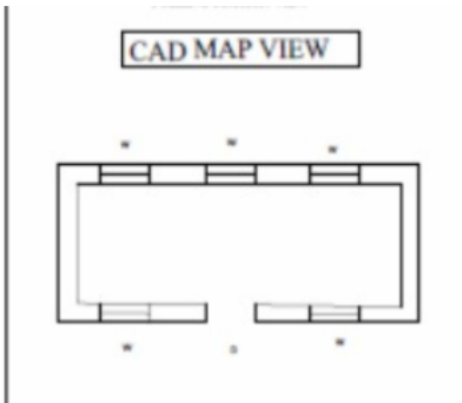

Google Map View

Polling Station Building Front View

Polling Station Front View

Cad View

Key MAP View

KEY MAP VIEW

	WITH	WATER	PLUMBING	TOILET	WATER SUPPLY
MINIMUM BASIC FACILITY PLEASE	✓	✓	✓	✓	✓

1 பெயர் : ஜெயக்கனி கணவர் பெயர் : பலவேசம் வீட்டு எண் : 2-3 வயது : 45 பாலினம் : பெண்	TWX1020940 Photo is available	2 பெயர் : சுப்புலட்சுமி கணவர் பெயர் : மூர்த்தி நாயக்கர் வீட்டு எண் : 2/5க்யூ 4/313ஏ வயது : 82 பாலினம் : பெண்	SKU0748897 Photo is available	3 பெயர் : அகஸ்டின் ஆபிரகாம் தந்தை பெயர் : சமுத்திர பாண்டி வீட்டு எண் : 2-0B வயது : 35 பாலினம் : ஆண்	TWX0916577 Photo is available
4 பெயர் : அர்ச்சனா ஈ தந்தை பெயர் : ஈஸ்வரன் வீட்டு எண் : 3 வயது : 22 பாலினம் : பெண்	TWX2460780 Photo is available	5 பெயர் : சுந்தரகுமாரசாமி தந்தை பெயர் : ராமசாமி வீட்டு எண் : 3-191 வயது : 78 பாலினம் : ஆண்	TWX1020825 Photo is available	6 பெயர் : சுப்பையாபிள்ளை தந்தை பெயர் : பகவதியாபிள்ளை வீட்டு எண் : 3-230 வயது : 75 பாலினம் : ஆண்	TWX0317057 Photo is available
7 பெயர் : பிரசன்னா கணவர் பெயர் : சுப்பையாபிள்ளை வீட்டு எண் : 3-230 வயது : 74 பாலினம் : பெண்	TWX0317065 Photo is available	8 பெயர் : அனுஷா கணவர் பெயர் : காளிராஜன் வீட்டு எண் : 3-230 வயது : 43 பாலினம் : பெண்	TWX0317073 Photo is available	9 பெயர் : விக்டர் ஜான்சன் தந்தை பெயர் : இரத்தினம் நாடார் வீட்டு எண் : 3-249 வயது : 60 பாலினம் : ஆண்	TWX0917237 Photo is available
10 பெயர் : செல்லம்மாள் ஞானசுகந்தி கணவர் பெயர் : விக்டர் ஜான்சன் வீட்டு எண் : 3-249 வயது : 59 பாலினம் : பெண்	TWX0917245 Photo is available	11 பெயர் : மன்னர் மன்னன் தந்தை பெயர் : விக்டர் ஜான்சன் வீட்டு எண் : 3-249 வயது : 31 பாலினம் : ஆண்	TWX1021039 Photo is available	12 பெயர் : வேந்தர் வேந்தன் தந்தை பெயர் : விக்டர் ஜான்சன் வீட்டு எண் : 3/249 வயது : 24 பாலினம் : ஆண்	TWX2150258 Photo is available
13 பெயர் : தம்பி துரை தந்தை பெயர் : வேலுசாமி வீட்டு எண் : 3/252 வயது : 47 பாலினம் : ஆண்	TWX2464972 Photo is available	14 பெயர் : அனி ஜெனிபர் கணவர் பெயர் : தம்பி துரை வீட்டு எண் : 3/252 வயது : 36 பாலினம் : பெண்	TWX2465102 Photo is available	15 பெயர் : சுப்ரமணியன் தந்தை பெயர் : அருணாசலம் வீட்டு எண் : 3/259 வயது : 73 பாலினம் : ஆண்	XQP0507145 Photo is available
16 பெயர் : செல்லம்மாள் கணவர் பெயர் : சுப்ரமணியன் வீட்டு எண் : 3/259 வயது : 67 பாலினம் : பெண்	XQP0507228 Photo is available	17 பெயர் : மிக்கேல் சேகர் தந்தை பெயர் : ஜேம்ஸ் வீட்டு எண் : 3-272 வயது : 53 பாலினம் : ஆண்	TWX1248095 Photo is available	18 பெயர் : மைக்கிள் பூரணகலா கணவர் பெயர் : மிக்கேல் சேகர் வீட்டு எண் : 3-272 வயது : 52 பாலினம் : பெண்	TWX1248012 Photo is available
19 பெயர் : அரவிந்த் ஜேம்ஸ் தந்தை பெயர் : மிக்கேல் சேகர் வீட்டு எண் : 3-272 வயது : 29 பாலினம் : ஆண்	TWX1248020 Photo is available	20 பெயர் : ஏம் ஆஃப்ரிட் ஜேம்ஸ் தந்தை பெயர் : ஜே மைக்கேல் சேகர் வீட்டு எண் : 3/272 ஜூப் நேலை பட்டினம் வயது : 27 பாலினம் : ஆண்	TWX1542950 Photo is available	21 பெயர் : காபிரியேல் ஜெபுகுமார் தந்தை பெயர் : எலியா சாமுவேல் வீட்டு எண் : 3-274 வயது : 53 பாலினம் : ஆண்	TWX1181601 Photo is available
22 பெயர் : எப்சிபா ஓசன்னா தந்தை பெயர் : காபிரியேல் ஜெபுகுமார் வீட்டு எண் : 3/274 வயது : 25 பாலினம் : பெண்	TWX1438191 Photo is available	23 பெயர் : ஜோதிசெக்சியால் தந்தை பெயர் : காவிரியில் ஜெபுகுமார் வீட்டு எண் : 3/274 ஜெ பி நெல்லை பட்டினம் வயது : 19 பாலினம் : பெண்	TWX2545507 Photo is available	24 பெயர் : சங்கரநாராயணன் தந்தை பெயர் : ஆறுமுகம் வீட்டு எண் : 3-281 வயது : 72 பாலினம் : ஆண்	TWX1293570 Photo is available
25 பெயர் : நாராயணன் தந்தை பெயர் : முத்து குமாரசாமி வீட்டு எண் : 3/298 வயது : 69 பாலினம் : ஆண்	TWX1438167 Photo is available	26 பெயர் : அருணா கணவர் பெயர் : நாராயணன் வீட்டு எண் : 3/298 வயது : 59 பாலினம் : பெண்	TWX1438126 Photo is available	27 பெயர் : கலைவாணி தந்தை பெயர் : நாராயணன் வீட்டு எண் : 3/298 வயது : 37 பாலினம் : பெண்	TWX1438134 Photo is available
28 பெயர் : சுப்பு மீனா நாராயணன் கணவர் பெயர் : சண்முகவேலு வீட்டு எண் : 3/298 ஜே பீ நேலை பட்டினம் வயது : 40 பாலினம் : பெண்	TWX2338887 Photo is available	29 பெயர் : கார்த்திக் தந்தை பெயர் : அழகிரி வீட்டு எண் : 3-318 வயது : 43 பாலினம் : ஆண்	TWX1293596 Photo is available	30 பெயர் : ராதா கணவர் பெயர் : வெற்றி பெருமான் வீட்டு எண் : 4-12 வயது : 43 பாலினம் : பெண்	TWX0916866 Photo is available