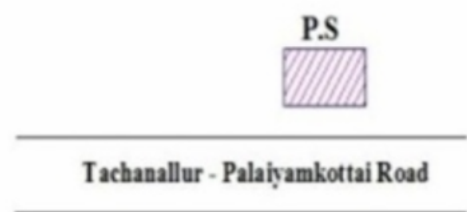

Key MAP View