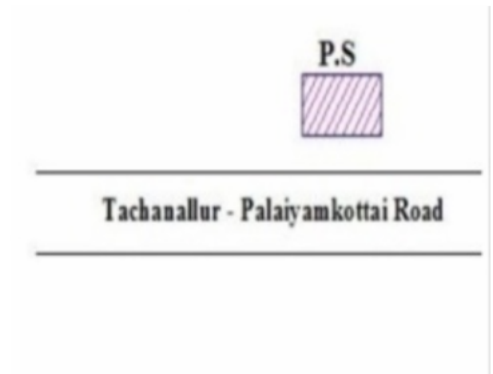

Key MAP View