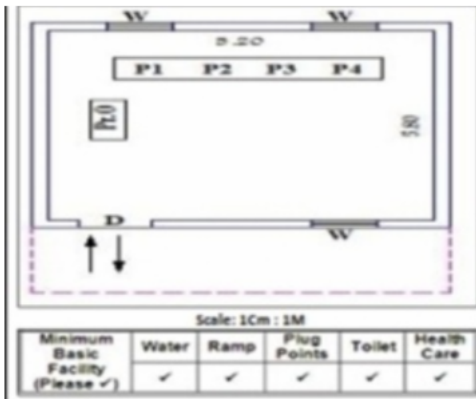

Google Map View

Polling Station Building Front View

Polling Station Front View

Cad View

Key MAP View

சட்டமன்றத் தொகுதியின் எண் மற்றும் பெயர் : 224-திருநெல்வேலி பிரிவு எண் மற்றும் பெயர் 1-அழகியபாண்டியபுரம் (வ.கி) அழகியபாண்டியபுரம் (ஊ), வார்டு 3 பெருமாள் சனனதி தெரு. பாகம் எண் : 15