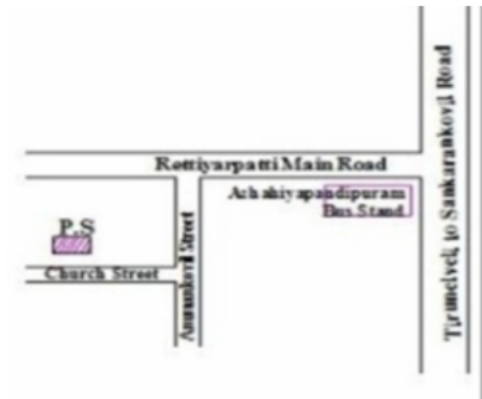

Google Map View

Polling Station Building Front View

Polling Station Front View

Cad View

Key MAP View

சட்டமன்றத் தொகுதியின் எண் மற்றும் பெயர் : 224-திருநெல்வேலி பிரிவு எண் மற்றும் பெயர் 1-அழகியபாண்டியபுரம் (வ.கி) அழகியபாண்டியபுரம் (ஊ), வார்டு 3 பெருமாள் சனனதி தெரு. பாகம் எண் : 15