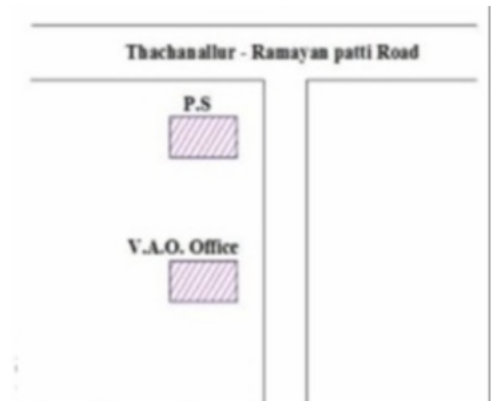

Key MAP View