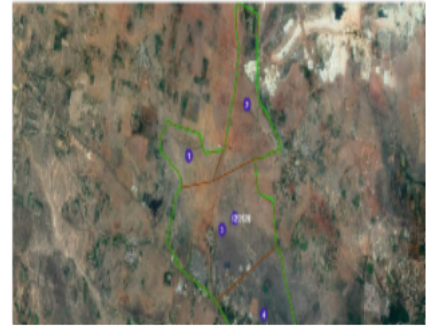

Google Map View