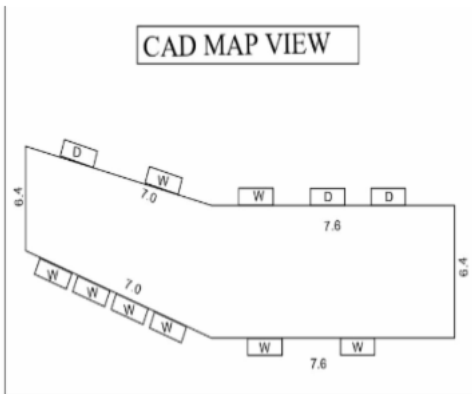

Google Map View

Polling Station Building Front View

Polling Station Front View

POLLING STATION VIEW

Cad View

Key MAP View

	WATER	RAMP	F.L.O.POINTS	TOILET	FOOD/CAF
MINIMUM BASIC FACILITY PLEASE ✓	✓	✓	✓	✓	✓

1 பெயர் : மாணிக்கம் தந்தை பெயர் : பாலகிருஷ்ணன் வீட்டு எண் : 1 வயது : 43 பாலினம் : ஆண் Photo is available	FFH3511698	2 பெயர் : காந்திமதி கணவர் பெயர் : சண்முகபாரதி வீட்டு எண் : 1 வயது : 43 பாலினம் : பெண் Photo is available	FFH3511706	3 பெயர் : பிரேம்குமார் தந்தை பெயர் : சோமசுந்தரம் வீட்டு எண் : 1 வயது : 42 பாலினம் : ஆண் Photo is available	FFH3511722
4 பெயர் : ஆறுமுகஆழ்வார் தந்தை பெயர் : ஆசைதம்பி வீட்டு எண் : 1 வயது : 38 பாலினம் : ஆண் Photo is available	FFH3511755	5 பெயர் : ராமலெட்சுமி கணவர் பெயர் : சினிவாசநாடார் வீட்டு எண் : 1-3 வயது : 71 பாலினம் : பெண் Photo is available	TWX1105006	6 பெயர் : கிருபா சேகர் தந்தை பெயர் : ராஜேந்திரன் வீட்டு எண் : 1-3 வயது : 39 பாலினம் : ஆண் Photo is available	TWX0748012
7 பெயர் : அருணாசலகுமரன் தந்தை பெயர் : முப்பிடாதி வீட்டு எண் : 1/4 வயது : 28 பாலினம் : ஆண் Photo is available	TWX1487081	8 பெயர் : சொக்கலிங்கம் தந்தை பெயர் : சாமிநாதன் வீட்டு எண் : 1-5 வயது : 46 பாலினம் : ஆண் Photo is available	TWX1249572	9 பெயர் : தமிழரசி கணவர் பெயர் : சொக்கலிங்கம் ரமேஷ் வீட்டு எண் : 1-5 வயது : 37 பாலினம் : பெண் Photo is available	TWX1249549
10 பெயர் : தீபா சொ தந்தை பெயர் : சொக்கலிங்கம் ரமேஷ் வீட்டு எண் : 1/5 வயது : 19 பாலினம் : பெண் Photo is available	TWX2593663	11 பெயர் : நந்தினி தந்தை பெயர் : வெங்கடாச்சலம் வீட்டு எண் : 1/6ஏ வயது : 25 பாலினம் : பெண் Photo is available	TWX1487065	12 பெயர் : பிரபாகரன் தந்தை பெயர் : விஸ்வலிங்கம் வீட்டு எண் : 1-9 வயது : 31 பாலினம் : ஆண் Photo is available	TWX0921387
13 பெயர் : அம்பிகா சந்தரி தந்தை பெயர் : விஷ்வலிங்கம் வீட்டு எண் : 1/9 வயது : 30 பாலினம் : பெண் Photo is available	TWX1404193	14 பெயர் : மீனாட்சி கணவர் பெயர் : சந்திரன் வீட்டு எண் : 1/10 வயது : 59 பாலினம் : பெண் Photo is available	FFH1243096	15 பெயர் : அக்கினி முத்து கணவர் பெயர் : நடராஜன் வீட்டு எண் : 1/12 ஏ2 வயது : 74 பாலினம் : பெண் Photo is available	TWX1439033
16 பெயர் : நடராஜன் தந்தை பெயர் : பழனிச்சாமி வீட்டு எண் : 1/12ஏ2 வயது : 72 பாலினம் : ஆண் Photo is available	JRV1104595	17 பெயர் : பழனிக்குமார் தந்தை பெயர் : நடராஜன் வீட்டு எண் : 1/12 ஏ2 வயது : 33 பாலினம் : ஆண் Photo is available	AXX0700849	18 பெயர் : மஞ்சு பிரபா தந்தை பெயர் : பழனிக்குமார் வீட்டு எண் : 1/12ஏ2 வயது : 26 பாலினம் : பெண் Photo is available	NEW1427459
19 பெயர் : மாரிச்செல்வி தந்தை பெயர் : பழனி வீட்டு எண் : 1/13 ஏ வயது : 24 பாலினம் : பெண் Photo is available	TWX2332633	20 பெயர் : முருகன் தந்தை பெயர் : பழனி வீட்டு எண் : 1-14 வயது : 54 பாலினம் : ஆண் Photo is available	TWX0611608	21 பெயர் : பிரமு கணவர் பெயர் : முருகன் வீட்டு எண் : 1-14 வயது : 48 பாலினம் : பெண் Photo is available	TWX0611616
22 பெயர் : கோமதி சங்கர் தந்தை பெயர் : முருகன் வீட்டு எண் : 1/14 வயது : 28 பாலினம் : ஆண் Photo is available	TWX1487123	23 பெயர் : சரவணன் தந்தை பெயர் : பழனி வீட்டு எண் : 1/14ஏ வயது : 27 பாலினம் : ஆண் Photo is available	TWX1487073	24 பெயர் : சந்தான லெட்சுமி தந்தை பெயர் : முருகன் வீட்டு எண் : 1/14 பீ வயது : 23 பாலினம் : பெண் Photo is available	TWX2327286
25 பெயர் : ஞான செளந்தரியா தந்தை பெயர் : சக்திவேல் ராஜ் வீட்டு எண் : 1/17 வயது : 30 பாலினம் : பெண் Photo is available	RCP0866327	26 பெயர் : சோமசுந்தரம் தந்தை பெயர் : கதிர்வேல்முருகன் வீட்டு எண் : 1-17B வயது : 37 பாலினம் : ஆண் Photo is available	TWX0610907	27 பெயர் : வசந்த பிரியா கணவர் பெயர் : சோமசுந்தரம் வீட்டு எண் : 1/17பி வயது : 34 பாலினம் : பெண் Photo is available	TWX2325116
28 பெயர் : மகாதேவி கணவர் பெயர் : பாலசுப்பிரமணியன் வீட்டு எண் : 1/17 சி வயது : 31 பாலினம் : பெண் Photo is available	TWX2317402	29 பெயர் : முப்பிடாதி சந்தரி தந்தை பெயர் : கோமதி நாயகம் வீட்டு எண் : 1-18B வயது : 27 பாலினம் : பெண் Photo is available	TWX1378678	30 பெயர் : பாலமுருகன் கோ தந்தை பெயர் : கோமதி நாயகம் கி வீட்டு எண் : 1/18 பீ வயது : 25 பாலினம் : ஆண் Photo is available	TWX2317345