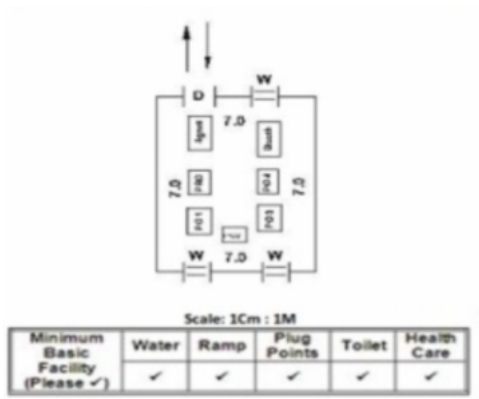

Cad View

Key MAP View