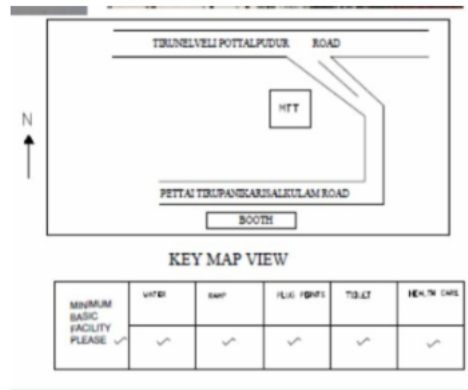

Polling Station Front View

Cad View

CAD MAP VIEW

Key MAP View

	VOTE	RAMP	HLG / BHP	TOILET	HEALTH DRUG
MINIMUM BASIC FACILITY PLEASE	✓	✓	✓	✓	✓

1 பெயர் : சுடலைமுத்து தந்தை பெயர் : நாராயணன் வீட்டு எண் : 1 வயது : 60 பாலினம் : ஆண்	FFH1576487 Photo is available	2 பெயர் : மாரியம்மாள் கணவர் பெயர் : சுடலைமுத்து வீட்டு எண் : 1 வயது : 45 பாலினம் : பெண்	FFH1572734 Photo is available	3 பெயர் : வினோத் தந்தை பெயர் : சீதா வீட்டு எண் : 1 வயது : 39 பாலினம் : ஆண்	TWX0750554 Photo is available
4 பெயர் : அசினா ராணி ம தந்தை பெயர் : மரிய ஐயாத்துரை வீட்டு எண் : 1/14-5 வயது : 20 பாலினம் : பெண்	TWX2460103 Photo is available	5 பெயர் : லிகதா குமாரி கணவர் பெயர் : பொன்பாண்டி வீட்டு எண் : 1/15-எ4 வயது : 41 பாலினம் : பெண்	TWX2312031 Photo is available	6 பெயர் : சிமியோன் நிக்சன் தந்தை பெயர் : நிக்சன் ஞானதாஸ் வீட்டு எண் : 1/99 வயது : 23 பாலினம் : ஆண்	TWX2281772 Photo is available
# 7 பெயர் : துர்காதேவி ச தாயின் பெயர் : மாரியம்மாள் வீட்டு எண் : 1/101 வயது : 23 பாலினம் : பெண்	TWX2462018 Photo is available	8 பெயர் : மகாலட்சுமி தாயின் பெயர் : மாரியம்மாள் வீட்டு எண் : 1/101 வயது : 22 பாலினம் : பெண்	TWX2461986 Photo is available	9 பெயர் : செல்வி த தந்தை பெயர் : ராமநாதன் வீட்டு எண் : 1/103 பீ வயது : 50 பாலினம் : பெண்	TWX2438828 Photo is available
10 பெயர் : வசந்தா கணவர் பெயர் : கதிரேசன் வீட்டு எண் : 1/103பி வயது : 45 பாலினம் : பெண்	TWX1483130 Photo is available	11 பெயர் : ஆ.அபிராமி தந்தை பெயர் : ரா.ஆறுமுகப்பெருமாள் வீட்டு எண் : 1/192 வயது : 26 பாலினம் : பெண்	TWX1487909 Photo is available	12 பெயர் : மகேஸ்வரி தந்தை பெயர் : ஆறுமுக பெருமாள் வீட்டு எண் : 1/192 வயது : 24 பாலினம் : பெண்	TWX2296689 Photo is available
13 பெயர் : சங்கரன் தந்தை பெயர் : விஸ்வநாதன் வீட்டு எண் : 1-630 வயது : 38 பாலினம் : ஆண்	TWX0614586 Photo is available	14 பெயர் : சுந்தரி கணவர் பெயர் : கைலாசம் வீட்டு எண் : 1C-1 வயது : 76 பாலினம் : பெண்	TWX1022854 Photo is available	15 பெயர் : மல்லிகா கணவர் பெயர் : வெங்கடசாமி வீட்டு எண் : 2 வயது : 62 பாலினம் : பெண்	TWX1813450 Photo is available
16 பெயர் : பாலகுருசாமி தந்தை பெயர் : வெங்கடசாமி வீட்டு எண் : 2 வயது : 40 பாலினம் : ஆண்	FFH2997294 Photo is available	17 பெயர் : இசக்கி ஆகாஷ் தந்தை பெயர் : இசக்கிராஜ் வீட்டு எண் : 2 வயது : 23 பாலினம் : ஆண்	TWX2280196 Photo is available	18 பெயர் : ராம்குமார் தந்தை பெயர் : பொயிலான் வீட்டு எண் : 2 வயது : 21 பாலினம் : ஆண்	TWX2481778 Photo is available
19 பெயர் : லெஷ்மணன் தந்தை பெயர் : ஆறுமுகம் வீட்டு எண் : 2/2C வயது : 61 பாலினம் : ஆண்	FFH2958718 Photo is available	20 பெயர் : லெஷ்மி கணவர் பெயர் : லெஷ்மணன் வீட்டு எண் : 2/2C வயது : 53 பாலினம் : பெண்	FFH2958999 Photo is available	21 பெயர் : ஆரோக்கியம்மாள் கணவர் பெயர் : சாந்தமூர்த்தி வீட்டு எண் : 2-10 வயது : 50 பாலினம் : பெண்	TWX0476796 Photo is available
22 பெயர் : ரமேஷ் தந்தை பெயர் : வடிவேல்பாண்டியன் வீட்டு எண் : 2-18 வயது : 28 பாலினம் : ஆண்	TWX1378942 Photo is available	23 பெயர் : வெங்கடேஷ் ச வெங்கடேஷ் தந்தை பெயர் : சரவணன் சரவணன் வீட்டு எண் : 2/99பி வயது : 22 பாலினம் : ஆண்	TWX2596989 Photo is available	24 பெயர் : சாந்த மூர்த்தி தந்தை பெயர் : சின்னசாமி வீட்டு எண் : 2-101 வயது : 58 பாலினம் : ஆண்	TWX0477182 Photo is available
25 பெயர் : மாரியம்மா அருள்ராஜ் கணவர் பெயர் : அருள்ராஜ் அருணாச்சலம் வீட்டு எண் : 2/127 வயது : 23 பாலினம் : பெண்	TWX2315935 Photo is available	26 பெயர் : கிருஷ்ணவேணிங் கணவர் பெயர் : சுப்ரமணியன் வீட்டு எண் : 2-142 வயது : 48 பாலினம் : பெண்	TWX0281279 Photo is available	27 பெயர் : ராமலெட்சுமி தந்தை பெயர் : சுப்பிரமணியன் வீட்டு எண் : 2-142-B வயது : 30 பாலினம் : பெண்	TWX0923615 Photo is available
28 பெயர் : கிருஷ்ணன் தந்தை பெயர் : சொர்ணம் வீட்டு எண் : 2-161 வயது : 64 பாலினம் : ஆண்	TWX0750455 Photo is available	29 பெயர் : கலாமணி கணவர் பெயர் : மதுரைப்பாண்டியன் வீட்டு எண் : 2/184 டி வயது : 65 பாலினம் : பெண்	TWX1199496 Photo is available	30 பெயர் : பீற்றர் தந்தை பெயர் : மதுரைப்பாண்டியன் வீட்டு எண் : 2/184 டி வயது : 43 பாலினம் : ஆண்	TWX2529402 Photo is available