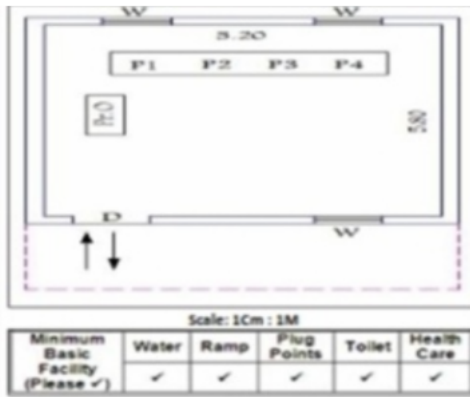

Google Map View

Polling Station Building Front View

Polling Station Front View

Cad View

Key MAP View

<p>1</p> <p>பெயர் : வசந்தா தந்தை பெயர்: ராஜாமணி நாடார் வீட்டு எண் : 3/328 வயது : 55 பாலினம் : பெண்</p> <p>Photo is available</p>	<p>TWX0872549</p>	<p>2</p> <p>பெயர் : சுல்தான் மைதீன் தந்தை பெயர்: மீரான் மைதீன் வீட்டு எண் : 3-33-B வயது : 60 பாலினம் : ஆண்</p> <p>Photo is available</p>	<p>TWX0874024</p>	<p>3</p> <p>பெயர் : பிரேமா கணவர் பெயர்: சுப்பு குட்டி வீட்டு எண் : 3-58-A வயது : 38 பாலினம் : பெண்</p> <p>Photo is available</p>	<p>TWX1002690</p>
<p>4</p> <p>பெயர் : பசும்பொன் நேதாஜி தந்தை பெயர்: சண்முகப்பாண்டியன் வீட்டு எண் : 3-103 வயது : 33 பாலினம் : ஆண்</p> <p>Photo is available</p>	<p>TWX0873414</p>	<p>5</p> <p>பெயர் : முருகேசன் க தந்தை பெயர்: கதிரசேன் வீட்டு எண் : 3/104 வயது : 24 பாலினம் : ஆண்</p> <p>Photo is available</p>	<p>TWX2437283</p>	<p>6</p> <p>பெயர் : குகன் கோபிநாத் மு தந்தை பெயர்: முருகையா வீட்டு எண் : 3/132 வயது : 39 பாலினம் : ஆண்</p> <p>Photo is available</p>	<p>TWX2496487</p>
<p>7</p> <p>பெயர் : பம்பிளி கணவர் பெயர்: ரெங்கராஜ் வீட்டு எண் : 4 வயது : 64 பாலினம் : பெண்</p> <p>Photo is available</p>	<p>TWX1334002</p>	<p>8</p> <p>பெயர் : ரோமணி கணவர் பெயர்: காட்டு ராஜா வீட்டு எண் : 4 வயது : 60 பாலினம் : பெண்</p> <p>Photo is available</p>	<p>TWX1228147</p>	<p>9</p> <p>பெயர் : கதிர்வேல் தந்தை பெயர்: சிதம்பரம் வீட்டு எண் : 4 வயது : 55 பாலினம் : ஆண்</p> <p>Photo is available</p>	<p>TWX1333806</p>
<p>10</p> <p>பெயர் : சங்க வள்ளி கணவர் பெயர்: தங்கராஜ் வீட்டு எண் : 4 வயது : 55 பாலினம் : பெண்</p> <p>Photo is available</p>	<p>TWX1228303</p>	<p>11</p> <p>பெயர் : வசந்தி கணவர் பெயர்: ராமசந்திரன் வீட்டு எண் : 4 வயது : 55 பாலினம் : பெண்</p> <p>Photo is available</p>	<p>TWX1227966</p>	<p>12</p> <p>பெயர் : துரை தந்தை பெயர்: அசோகா வீட்டு எண் : 4 வயது : 55 பாலினம் : ஆண்</p> <p>Photo is available</p>	<p>TWX1228162</p>
<p>13</p> <p>பெயர் : பரமசிவன் தந்தை பெயர்: சீனி வீட்டு எண் : 4 வயது : 50 பாலினம் : ஆண்</p> <p>Photo is available</p>	<p>TWX1228436</p>	<p>14</p> <p>பெயர் : அனிதா கணவர் பெயர்: துரை வீட்டு எண் : 4 வயது : 50 பாலினம் : பெண்</p> <p>Photo is available</p>	<p>TWX1228105</p>	<p>15</p> <p>பெயர் : கல்பனா கணவர் பெயர்: கமல் வீட்டு எண் : 4 வயது : 50 பாலினம் : பெண்</p> <p>Photo is available</p>	<p>TWX1333681</p>
<p>16</p> <p>பெயர் : அஞ்சா கணவர் பெயர்: பீமன் வீட்டு எண் : 4 வயது : 47 பாலினம் : பெண்</p> <p>Photo is available</p>	<p>TWX1333954</p>	<p>17</p> <p>பெயர் : அலெக்ஸ் தந்தை பெயர்: சுதாமணி வீட்டு எண் : 4 வயது : 45 பாலினம் : ஆண்</p> <p>Photo is available</p>	<p>TWX1228337</p>	<p>18</p> <p>பெயர் : ஆருமுகம் தந்தை பெயர்: மணி வீட்டு எண் : 4 வயது : 45 பாலினம் : ஆண்</p> <p>Photo is available</p>	<p>TWX1228311</p>
<p>19</p> <p>பெயர் : சமந்தா தந்தை பெயர்: மைதீன் வீட்டு எண் : 4 வயது : 40 பாலினம் : ஆண்</p> <p>Photo is available</p>	<p>TWX1228238</p>	<p>20</p> <p>பெயர் : ரமேஷ் தந்தை பெயர்: பத்தமடம் வீட்டு எண் : 4 வயது : 40 பாலினம் : ஆண்</p> <p>Photo is available</p>	<p>TWX1228261</p>	<p>Q 21</p> <p>பெயர் : கார்த்தவராயன் தந்தை பெயர்: மைதீன் வீட்டு எண் : 4 வயது : 40 பாலினம் : ஆண்</p> <p>Photo is available</p>	<p>TWX1227990</p>
<p>22</p> <p>பெயர் : செல்வி கணவர் பெயர்: பரமசிவன் வீட்டு எண் : 4 வயது : 40 பாலினம் : பெண்</p> <p>Photo is available</p>	<p>TWX1227941</p>	<p>23</p> <p>பெயர் : வீரையா தந்தை பெயர்: தேவதாஸ் வீட்டு எண் : 4 வயது : 38 பாலினம் : ஆண்</p> <p>Photo is available</p>	<p>TWX1333756</p>	<p>24</p> <p>பெயர் : மகாராஜன் தந்தை பெயர்: தங்கராஜ் வீட்டு எண் : 4 வயது : 38 பாலினம் : ஆண்</p> <p>Photo is available</p>	<p>TWX1333947</p>
<p>25</p> <p>பெயர் : அம்ளா கணவர் பெயர்: வீரையா வீட்டு எண் : 4 வயது : 37 பாலினம் : பெண்</p> <p>Photo is available</p>	<p>TWX1334010</p>	<p>26</p> <p>பெயர் : மாரி கணவர் பெயர்: ரமேஷ் வீட்டு எண் : 4 வயது : 37 பாலினம் : பெண்</p> <p>Photo is available</p>	<p>TWX1228253</p>	<p>27</p> <p>பெயர் : சரிதா கணவர் பெயர்: சமந்தா வீட்டு எண் : 4 வயது : 37 பாலினம் : பெண்</p> <p>Photo is available</p>	<p>TWX1228428</p>
<p>28</p> <p>பெயர் : பொம்மக்குட்டி கணவர் பெயர்: மாரி வீட்டு எண் : 4 வயது : 35 பாலினம் : பெண்</p> <p>Photo is available</p>	<p>TWX1228071</p>	<p>29</p> <p>பெயர் : கௌரி கணவர் பெயர்: அலெக்ஸ் வீட்டு எண் : 4 வயது : 35 பாலினம் : பெண்</p> <p>Photo is available</p>	<p>TWX1228048</p>	<p>30</p> <p>பெயர் : மாரி கணவர் பெயர்: ஆறுமுகம் வீட்டு எண் : 4 வயது : 35 பாலினம் : பெண்</p> <p>Photo is available</p>	<p>TWX1228329</p>