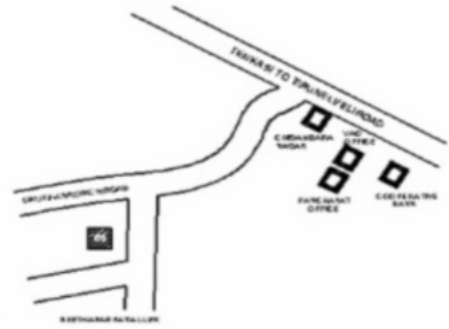

Nazri Naksha

Google Map View

Polling Station Building Front View

Polling Station Front View

Cad View

Key MAP View

1 பெயர் : கிருஷ்ணம்மாள் கணவர் பெயர் : கொம்பன் வீட்டு எண் : 1-2 வயது : 51 பாலினம் : பெண் Photo is available	TWX0054130	2 பெயர் : குமார் தந்தை பெயர் : கொம்பன் வீட்டு எண் : 1/2அ வயது : 39 பாலினம் : ஆண் Photo is available	TWX2572758	3 பெயர் : ராமதேவி கணவர் பெயர் : குமார் வீட்டு எண் : 1-2A வயது : 38 பாலினம் : பெண் Photo is available	TWX1108380
4 பெயர் : ஐயப்பன் தாயின் பெயர் : ஆனந்தவள்ளி வீட்டு எண் : 1/4-32 வயது : 24 பாலினம் : ஆண் Photo is available	TWX2354892	5 பெயர் : சுரேஷ் தந்தை பெயர் : பாலசுப்பிரமணியன் வீட்டு எண் : 1-8 வயது : 38 பாலினம் : ஆண் Photo is available	FFH3700424	6 பெயர் : ராஜேஸ்வரி தந்தை பெயர் : மாரியப்பன் வீட்டு எண் : 1/12 வயது : 25 பாலினம் : பெண் Photo is available	TWX1440403
7 பெயர் : பேச்சியம்மாள் தந்தை பெயர் : மாரியப்பன் வீட்டு எண் : 1/12 வயது : 24 பாலினம் : பெண் Photo is available	TWX2250405	8 பெயர் : சு தங்கராஜ் தந்தை பெயர் : சுந்தரம் வீட்டு எண் : 1/17ஏ வயது : 40 பாலினம் : ஆண் Photo is available	TWX2528008	9 பெயர் : ஆறுமுகம் தந்தை பெயர் : ராமசாமி வீட்டு எண் : 1-18 வயது : 29 பாலினம் : ஆண் Photo is available	TWX1251404
10 பெயர் : இசக்கி முத்து தந்தை பெயர் : சுடலை வீட்டு எண் : 1/20 வயது : 24 பாலினம் : ஆண் Photo is available	TWX2348951	11 பெயர் : ராமசந்திரன் தந்தை பெயர் : சண்முகவேளார் வீட்டு எண் : 1/21 வயது : 48 பாலினம் : ஆண் Photo is available	TWX2491843	12 பெயர் : கௌரி ஆண்டாள் கணவர் பெயர் : ராமச்சந்திரன் வீட்டு எண் : 1/21 வயது : 46 பாலினம் : பெண் Photo is available	SFY1113950
13 பெயர் : முருகன் தந்தை பெயர் : வெள்ளப்பாண்டி வீட்டு எண் : 1-21 வயது : 31 பாலினம் : ஆண் Photo is available	TWX1251446	14 பெயர் : சேது ராமலிங்கம் தந்தை பெயர் : வெள்ளை பாண்டி வீட்டு எண் : 1/21 ஏ வயது : 25 பாலினம் : ஆண் Photo is available	TWX2349082	15 பெயர் : பட்டுசாமி தந்தை பெயர் : இசக்கிப்பாண்டி வீட்டு எண் : 1-22 வயது : 29 பாலினம் : ஆண் Photo is available	TWX1251438
16 பெயர் : இசக்கி முத்து தந்தை பெயர் : இசக்கி பாண்டி வீட்டு எண் : 1/22 வயது : 27 பாலினம் : ஆண் Photo is available	TWX2370849	17 பெயர் : சுடலை தந்தை பெயர் : இசக்கி பாண்டி வீட்டு எண் : 1/22 வயது : 25 பாலினம் : ஆண் Photo is available	TWX2351245	18 பெயர் : இசக்கியம்மாள் கணவர் பெயர் : பட்டுசாமி வீட்டு எண் : 1/22ஏ வயது : 28 பாலினம் : பெண் Photo is available	TWX2352763
19 பெயர் : இசக்கிபாண்டி தந்தை பெயர் : முருகன் வீட்டு எண் : 1-24 வயது : 30 பாலினம் : ஆண் Photo is available	TWX1251396	20 பெயர் : ஆனந்தவள்ளி தந்தை பெயர் : சுப்பையாக்கோனார் வீட்டு எண் : 1-25 வயது : 50 பாலினம் : பெண் Photo is available	TWX1251461	21 பெயர் : வேல்பாண்டியன் தந்தை பெயர் : ஆவுடையப்பன் வீட்டு எண் : 1-31 வயது : 37 பாலினம் : ஆண் Photo is available	TWX0054064
22 பெயர் : முத்துலெட்சுமி கணவர் பெயர் : வேல்பாண்டியன் வீட்டு எண் : 1-31 வயது : 32 பாலினம் : பெண் Photo is available	TWX1251529	23 பெயர் : சங்கர் தந்தை பெயர் : சண்முகம் வீட்டு எண் : 1-33A வயது : 37 பாலினம் : ஆண் Photo is available	TWX1251503	24 பெயர் : ஆனந்த் தந்தை பெயர் : சண்முகம் வீட்டு எண் : 1-33A வயது : 32 பாலினம் : ஆண் Photo is available	TWX1295013
25 பெயர் : தங்கம் தந்தை பெயர் : சண்முகம் வீட்டு எண் : 1-33a வயது : 29 பாலினம் : ஆண் Photo is available	TWX1251453	26 பெயர் : கோம்பையா தந்தை பெயர் : கோபந் வீட்டு எண் : 1/35 வயது : 23 பாலினம் : ஆண் Photo is available	TWX2394021	27 பெயர் : கொம்பையா தந்தை பெயர் : சங்கரகோனார் வீட்டு எண் : 1/37 வயது : 44 பாலினம் : ஆண் Photo is available	FFH1410372
28 பெயர் : ஆனந்தராஜ் தந்தை பெயர் : ஆறுமுகம் வீட்டு எண் : 1-40 வயது : 50 பாலினம் : ஆண் Photo is available	TWX0752733	29 பெயர் : கொம்பையா தந்தை பெயர் : கொம்பன் வீட்டு எண் : 1/41 வயது : 24 பாலினம் : ஆண் Photo is available	TWX2256550	30 பெயர் : கொம்பையா தந்தை பெயர் : வேலுக்கோனார் வீட்டு எண் : 1-42 வயது : 46 பாலினம் : ஆண் Photo is available	TWX0423756