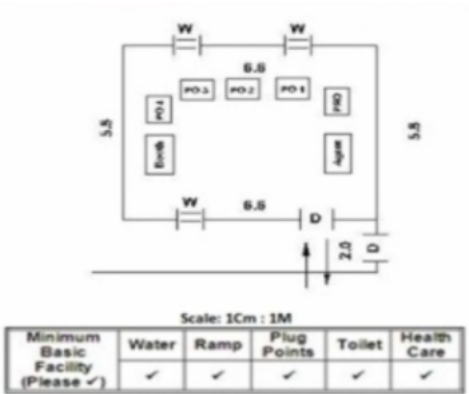

Nazri Naksha

Google Map View

Polling Station Building Front View

Polling Station Front View

Cad View

Key MAP View

1 பெயர் : கிருஷ்ணம்மாள் கணவர் பெயர் : கொம்பன் வீட்டு எண் : 1-2 வயது : 51 பாலினம் : பெண் Photo is available	TWX0054130	2 பெயர் : குமார் தந்தை பெயர் : கொம்பன் வீட்டு எண் : 1/2அ வயது : 39 பாலினம் : ஆண் Photo is available	TWX2572758	3 பெயர் : ராமதேவி கணவர் பெயர் : குமார் வீட்டு எண் : 1-2A வயது : 38 பாலினம் : பெண் Photo is available	TWX1108380
4 பெயர் : ஐயப்பன் தாயின் பெயர் : ஆனந்தவள்ளி வீட்டு எண் : 1/4-32 வயது : 24 பாலினம் : ஆண் Photo is available	TWX2354892	5 பெயர் : சுரேஷ் தந்தை பெயர் : பாலசுப்பிரமணியன் வீட்டு எண் : 1-8 வயது : 38 பாலினம் : ஆண் Photo is available	FFH3700424	6 பெயர் : ராஜேஸ்வரி தந்தை பெயர் : மாரியப்பன் வீட்டு எண் : 1/12 வயது : 25 பாலினம் : பெண் Photo is available	TWX1440403
7 பெயர் : பேச்சியம்மாள் தந்தை பெயர் : மாரியப்பன் வீட்டு எண் : 1/12 வயது : 24 பாலினம் : பெண் Photo is available	TWX2250405	8 பெயர் : சு தங்கராஜ் தந்தை பெயர் : சுந்தரம் வீட்டு எண் : 1/17ஏ வயது : 40 பாலினம் : ஆண் Photo is available	TWX2528008	9 பெயர் : ஆறுமுகம் தந்தை பெயர் : ராமசாமி வீட்டு எண் : 1-18 வயது : 29 பாலினம் : ஆண் Photo is available	TWX1251404
10 பெயர் : இசக்கி முத்து தந்தை பெயர் : சுடலை வீட்டு எண் : 1/20 வயது : 24 பாலினம் : ஆண் Photo is available	TWX2348951	11 பெயர் : ராமசந்திரன் தந்தை பெயர் : சண்முகவேளார் வீட்டு எண் : 1/21 வயது : 48 பாலினம் : ஆண் Photo is available	TWX2491843	12 பெயர் : கௌரி ஆண்டாள் கணவர் பெயர் : ராமச்சந்திரன் வீட்டு எண் : 1/21 வயது : 46 பாலினம் : பெண் Photo is available	SFY1113950
13 பெயர் : முருகன் தந்தை பெயர் : வெள்ளப்பாண்டி வீட்டு எண் : 1-21 வயது : 31 பாலினம் : ஆண் Photo is available	TWX1251446	14 பெயர் : சேது ராமலிங்கம் தந்தை பெயர் : வெள்ளை பாண்டி வீட்டு எண் : 1/21 ஏ வயது : 25 பாலினம் : ஆண் Photo is available	TWX2349082	15 பெயர் : பட்டுசாமி தந்தை பெயர் : இசக்கிப்பாண்டி வீட்டு எண் : 1-22 வயது : 29 பாலினம் : ஆண் Photo is available	TWX1251438
16 பெயர் : இசக்கி முத்து தந்தை பெயர் : இசக்கி பாண்டி வீட்டு எண் : 1/22 வயது : 27 பாலினம் : ஆண் Photo is available	TWX2370849	17 பெயர் : சுடலை தந்தை பெயர் : இசக்கி பாண்டி வீட்டு எண் : 1/22 வயது : 25 பாலினம் : ஆண் Photo is available	TWX2351245	18 பெயர் : இசக்கியம்மாள் கணவர் பெயர் : பட்டுசாமி வீட்டு எண் : 1/22ஏ வயது : 28 பாலினம் : பெண் Photo is available	TWX2352763
19 பெயர் : இசக்கிபாண்டி தந்தை பெயர் : முருகன் வீட்டு எண் : 1-24 வயது : 30 பாலினம் : ஆண் Photo is available	TWX1251396	20 பெயர் : ஆனந்தவள்ளி தந்தை பெயர் : சுப்பையாக்கோனார் வீட்டு எண் : 1-25 வயது : 50 பாலினம் : பெண் Photo is available	TWX1251461	21 பெயர் : வேல்பாண்டியன் தந்தை பெயர் : ஆவுடையப்பன் வீட்டு எண் : 1-31 வயது : 37 பாலினம் : ஆண் Photo is available	TWX0054064
22 பெயர் : முத்துலெட்சுமி கணவர் பெயர் : வேல்பாண்டியன் வீட்டு எண் : 1-31 வயது : 32 பாலினம் : பெண் Photo is available	TWX1251529	23 பெயர் : சங்கர் தந்தை பெயர் : சண்முகம் வீட்டு எண் : 1-33A வயது : 37 பாலினம் : ஆண் Photo is available	TWX1251503	24 பெயர் : ஆனந்த் தந்தை பெயர் : சண்முகம் வீட்டு எண் : 1-33A வயது : 32 பாலினம் : ஆண் Photo is available	TWX1295013
25 பெயர் : தங்கம் தந்தை பெயர் : சண்முகம் வீட்டு எண் : 1-33a வயது : 29 பாலினம் : ஆண் Photo is available	TWX1251453	26 பெயர் : கோம்பையா தந்தை பெயர் : கோபந் வீட்டு எண் : 1/35 வயது : 23 பாலினம் : ஆண் Photo is available	TWX2394021	27 பெயர் : கொம்பையா தந்தை பெயர் : சங்கரகோனார் வீட்டு எண் : 1/37 வயது : 44 பாலினம் : ஆண் Photo is available	FFH1410372
28 பெயர் : ஆனந்தராஜ் தந்தை பெயர் : ஆறுமுகம் வீட்டு எண் : 1-40 வயது : 50 பாலினம் : ஆண் Photo is available	TWX0752733	29 பெயர் : கொம்பையா தந்தை பெயர் : கொம்பன் வீட்டு எண் : 1/41 வயது : 24 பாலினம் : ஆண் Photo is available	TWX2256550	30 பெயர் : கொம்பையா தந்தை பெயர் : வேலுக்கோனார் வீட்டு எண் : 1-42 வயது : 46 பாலினம் : ஆண் Photo is available	TWX0423756