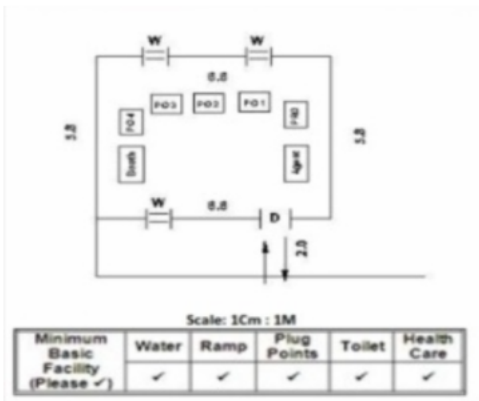

Google Map View

Polling Station Building Front View

Polling Station Front View

Cad View

Key MAP View

1 பெயர் : கந்தம்மாள் கணவர் பெயர்: ராமையா கோனார் வீட்டு எண் : 1-149 வயது : 92 பாலினம் : பெண்	TWX0139592 Photo is available	2 பெயர் : குணால் தந்தை பெயர்: கைலாஷ் வீட்டு எண் : 2 வயது : 40 பாலினம் : ஆண்	TWX0424275 Photo is available	3 பெயர் : இசக்கியம்மாள் தந்தை பெயர்: கணபதி வீட்டு எண் : 2-2 வயது : 33 பாலினம் : பெண்	TWX0753202 Photo is available
4 பெயர் : மாரியப்பன் தந்தை பெயர்: கணபதி வீட்டு எண் : 2-2 வயது : 30 பாலினம் : ஆண்	TWX1108711 Photo is available	5 பெயர் : இசக்கியம்மாள் தந்தை பெயர்: ஆறுமுகம் வீட்டு எண் : 2/2 வயது : 26 பாலினம் : பெண்	TWX1440510 Photo is available	6 பெயர் : செல்வம் தந்தை பெயர்: மூக்காண்டி வீட்டு எண் : 2-3 வயது : 38 பாலினம் : ஆண்	TWX0753384 Photo is available
7 பெயர் : முத்துலெட்சுமி கணவர் பெயர்: ஐயப்பன் வீட்டு எண் : 2-4A வயது : 32 பாலினம் : பெண்	TWX1251685 Photo is available	8 பெயர் : முருகன் தந்தை பெயர்: சுப்பையா பண்டாரம் வீட்டு எண் : 2-5A வயது : 47 பாலினம் : ஆண்	TWX0752857 Photo is available	9 பெயர் : செல்லம்மாள் கணவர் பெயர்: ரத்தினசாமி வீட்டு எண் : 2-6 வயது : 59 பாலினம் : பெண்	TWX0753087 Photo is available
10 பெயர் : முத்துலெட்சுமி கணவர் பெயர்: கருத்தபாண்டி வீட்டு எண் : 2-13 வயது : 39 பாலினம் : பெண்	TWX0753152 Photo is available	11 பெயர் : முத்துலெட்சுமி கணவர் பெயர்: கருத்தபாண்டி வீட்டு எண் : 2-13a வயது : 39 பாலினம் : பெண்	TWX1023787 Photo is available	12 பெயர் : சிவ குரு பிரகாஷ் தந்தை பெயர்: செல்வப்பா வீட்டு எண் : 2/16 வயது : 21 பாலினம் : ஆண்	TWX2393809 Photo is available
13 பெயர் : சங்கர் தந்தை பெயர்: குருசாமி வீட்டு எண் : 2-18 வயது : 46 பாலினம் : ஆண்	FFH1081942 Photo is available	14 பெயர் : கற்பகப்பிரியா தந்தை பெயர்: சுப்பிரமணியன் வீட்டு எண் : 2/23 வயது : 26 பாலினம் : பெண்	TWX1440445 Photo is available	15 பெயர் : ஹரி கிருஷ்ணன் தந்தை பெயர்: சுப்பிரமணியன் வீட்டு எண் : 2/23 வயது : 22 பாலினம் : பெண்	TWX2393841 Photo is available
16 பெயர் : சுப்பிரமணியன் தந்தை பெயர்: ஆறுமுக தேவர் வீட்டு எண் : 2-26 வயது : 56 பாலினம் : ஆண்	TWX0054460 Photo is available	17 பெயர் : இசக்கியம்மாள் கணவர் பெயர்: சந்தனமாரி வீட்டு எண் : 2-26 வயது : 32 பாலினம் : பெண்	TWX1108661 Photo is available	18 பெயர் : இசக்கிப்பாண்டி தந்தை பெயர்: சுடலைமுத்து வீட்டு எண் : 2-28 வயது : 30 பாலினம் : ஆண்	TWX1108455 Photo is available
19 பெயர் : ஆறுமுகம் தந்தை பெயர்: பெருமாள் வீட்டு எண் : 2-29 வயது : 30 பாலினம் : ஆண்	TWX0926162 Photo is available	20 பெயர் : மாரியம்மாள் கணவர் பெயர்: இசக்கிப்பாண்டி வீட்டு எண் : 2-30B வயது : 31 பாலினம் : பெண்	TWX1295245 Photo is available	21 பெயர் : முத்துமாரி தந்தை பெயர்: காந்தி வீட்டு எண் : 2//32 வயது : 26 பாலினம் : பெண்	TWX1440460 Photo is available
22 பெயர் : கோகிலா தந்தை பெயர்: கணபதி சங்கர ராமன் வீட்டு எண் : 2-35 வயது : 27 பாலினம் : பெண்	TWX1351923 Photo is available	23 பெயர் : இசக்கி பாண்டி தந்தை பெயர்: மாரியப்பன் வீட்டு எண் : 2/35 ஏ வயது : 24 பாலினம் : ஆண்	TWX2351112 Photo is available	24 பெயர் : கிருஷ்ணவேணி கணவர் பெயர்: தங்கப்பாண்டி வீட்டு எண் : 2-40 வயது : 30 பாலினம் : பெண்	TWX1023738 Photo is available
25 பெயர் : சொர்ணலதா தந்தை பெயர்: சுப்பிரமணியன் வீட்டு எண் : 2-42 வயது : 30 பாலினம் : பெண்	TWX1023803 Photo is available	26 பெயர் : கலா தந்தை பெயர்: சுப்பிரமணியன் வீட்டு எண் : 2/42 வயது : 27 பாலினம் : பெண்	TWX1404425 Photo is available	27 பெயர் : அருணாச்சலம் தந்தை பெயர்: கண்ணன் வீட்டு எண் : 2/47 வயது : 23 பாலினம் : ஆண்	TWX2357127 Photo is available
28 பெயர் : வள்ளியில் கணவர் பெயர்: பரமசிவன் வீட்டு எண் : 2/55 ஏ வயது : 30 பாலினம் : பெண்	TWX2349686 Photo is available	29 பெயர் : ஆறுமுகம் தந்தை பெயர்: சுப்பையா வீட்டு எண் : 2-56 வயது : 36 பாலினம் : ஆண்	TWX1108679 Photo is available	30 பெயர் : செல்வி தந்தை பெயர்: மாரியப்பன் வீட்டு எண் : 2-57 வயது : 35 பாலினம் : பெண்	TWX0753095 Photo is available