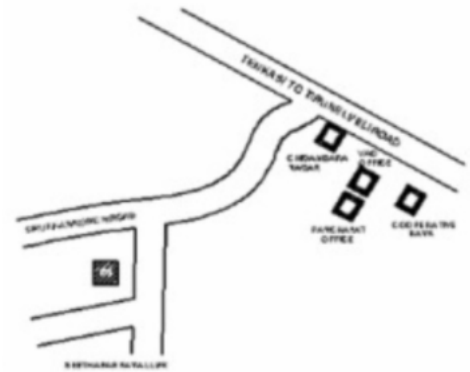

Google Map View

Polling Station Building Front View

Polling Station Front View

Cad View

Key MAP View

1 பெயர் : கந்தம்மாள் கணவர் பெயர்: ராமையா கோனார் வீட்டு எண் : 1-149 வயது : 92 பாலினம் : பெண்	TWX0139592 Photo is available	2 பெயர் : குணால் தந்தை பெயர்: கைலாஷ் வீட்டு எண் : 2 வயது : 40 பாலினம் : ஆண்	TWX0424275 Photo is available	3 பெயர் : இசக்கியம்மாள் தந்தை பெயர்: கணபதி வீட்டு எண் : 2-2 வயது : 33 பாலினம் : பெண்	TWX0753202 Photo is available
4 பெயர் : மாரியப்பன் தந்தை பெயர்: கணபதி வீட்டு எண் : 2-2 வயது : 30 பாலினம் : ஆண்	TWX1108711 Photo is available	5 பெயர் : இசக்கியம்மாள் தந்தை பெயர்: ஆறுமுகம் வீட்டு எண் : 2/2 வயது : 26 பாலினம் : பெண்	TWX1440510 Photo is available	6 பெயர் : செல்வம் தந்தை பெயர்: மூக்காண்டி வீட்டு எண் : 2-3 வயது : 38 பாலினம் : ஆண்	TWX0753384 Photo is available
7 பெயர் : முத்துலெட்சுமி கணவர் பெயர்: ஐயப்பன் வீட்டு எண் : 2-4A வயது : 32 பாலினம் : பெண்	TWX1251685 Photo is available	8 பெயர் : முருகன் தந்தை பெயர்: சுப்பையா பண்டாரம் வீட்டு எண் : 2-5A வயது : 47 பாலினம் : ஆண்	TWX0752857 Photo is available	9 பெயர் : செல்லம்மாள் கணவர் பெயர்: ரத்தினசாமி வீட்டு எண் : 2-6 வயது : 59 பாலினம் : பெண்	TWX0753087 Photo is available
10 பெயர் : முத்துலெட்சுமி கணவர் பெயர்: கருத்தபாண்டி வீட்டு எண் : 2-13 வயது : 39 பாலினம் : பெண்	TWX0753152 Photo is available	11 பெயர் : முத்துலெட்சுமி கணவர் பெயர்: கருத்தபாண்டி வீட்டு எண் : 2-13a வயது : 39 பாலினம் : பெண்	TWX1023787 Photo is available	12 பெயர் : சிவ குரு பிரகாஷ் தந்தை பெயர்: செல்வப்பா வீட்டு எண் : 2/16 வயது : 21 பாலினம் : ஆண்	TWX2393809 Photo is available
13 பெயர் : சங்கர் தந்தை பெயர்: குருசாமி வீட்டு எண் : 2-18 வயது : 46 பாலினம் : ஆண்	FFH1081942 Photo is available	14 பெயர் : கற்பகப்பிரியா தந்தை பெயர்: சுப்பிரமணியன் வீட்டு எண் : 2/23 வயது : 26 பாலினம் : பெண்	TWX1440445 Photo is available	15 பெயர் : ஹரி கிருஷ்ணன் தந்தை பெயர்: சுப்பிரமணியன் வீட்டு எண் : 2/23 வயது : 22 பாலினம் : பெண்	TWX2393841 Photo is available
16 பெயர் : சுப்பிரமணியன் தந்தை பெயர்: ஆறுமுக தேவர் வீட்டு எண் : 2-26 வயது : 56 பாலினம் : ஆண்	TWX0054460 Photo is available	17 பெயர் : இசக்கியம்மாள் கணவர் பெயர்: சந்தனமாரி வீட்டு எண் : 2-26 வயது : 32 பாலினம் : பெண்	TWX1108661 Photo is available	18 பெயர் : இசக்கிப்பாண்டி தந்தை பெயர்: சுடலைமுத்து வீட்டு எண் : 2-28 வயது : 30 பாலினம் : ஆண்	TWX1108455 Photo is available
19 பெயர் : ஆறுமுகம் தந்தை பெயர்: பெருமாள் வீட்டு எண் : 2-29 வயது : 30 பாலினம் : ஆண்	TWX0926162 Photo is available	20 பெயர் : மாரியம்மாள் கணவர் பெயர்: இசக்கிப்பாண்டி வீட்டு எண் : 2-30B வயது : 31 பாலினம் : பெண்	TWX1295245 Photo is available	21 பெயர் : முத்துமாரி தந்தை பெயர்: காந்தி வீட்டு எண் : 2//32 வயது : 26 பாலினம் : பெண்	TWX1440460 Photo is available
22 பெயர் : கோகிலா தந்தை பெயர்: கணபதி சங்கர ராமன் வீட்டு எண் : 2-35 வயது : 27 பாலினம் : பெண்	TWX1351923 Photo is available	23 பெயர் : இசக்கி பாண்டி தந்தை பெயர்: மாரியப்பன் வீட்டு எண் : 2/35 ஏ வயது : 24 பாலினம் : ஆண்	TWX2351112 Photo is available	24 பெயர் : கிருஷ்ணவேணி கணவர் பெயர்: தங்கப்பாண்டி வீட்டு எண் : 2-40 வயது : 30 பாலினம் : பெண்	TWX1023738 Photo is available
25 பெயர் : சொர்ணலதா தந்தை பெயர்: சுப்பிரமணியன் வீட்டு எண் : 2-42 வயது : 30 பாலினம் : பெண்	TWX1023803 Photo is available	26 பெயர் : கலா தந்தை பெயர்: சுப்பிரமணியன் வீட்டு எண் : 2/42 வயது : 27 பாலினம் : பெண்	TWX1404425 Photo is available	27 பெயர் : அருணாச்சலம் தந்தை பெயர்: கண்ணன் வீட்டு எண் : 2/47 வயது : 23 பாலினம் : ஆண்	TWX2357127 Photo is available
28 பெயர் : வள்ளியில் கணவர் பெயர்: பரமசிவன் வீட்டு எண் : 2/55 ஏ வயது : 30 பாலினம் : பெண்	TWX2349686 Photo is available	29 பெயர் : ஆறுமுகம் தந்தை பெயர்: சுப்பையா வீட்டு எண் : 2-56 வயது : 36 பாலினம் : ஆண்	TWX1108679 Photo is available	30 பெயர் : செல்வி தந்தை பெயர்: மாரியப்பன் வீட்டு எண் : 2-57 வயது : 35 பாலினம் : பெண்	TWX0753095 Photo is available