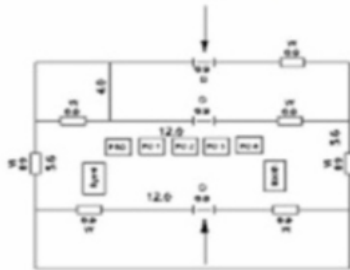

Google Map View

Polling Station Building Front View

Polling Station Front View

Cad View

Key MAP View

Scale: 1Cm : 1M

Minimum Basic Facility (Please ✓)	Water	Ramp	Plug Points	Toilet	Health Care
	✓	✓	✓	✓	✓

1 பெயர் : செல்லம்மாள் கணவர் பெயர்: முத்துபாண்டி வீட்டு எண் : 1 வயது : 56 பாலினம் : பெண் Photo is available	TWX0203190	2 பெயர் : ராமலெட்சுமி கணவர் பெயர்: முப்படாதி வீட்டு எண் : 1 வயது : 55 பாலினம் : பெண் Photo is available	TWX0203356	3 பெயர் : ஜெயமாசானம் தந்தை பெயர்: ஜெயமாசானம் வீட்டு எண் : 1 வயது : 45 பாலினம் : பெண் Photo is available	TWX0203281
4 பெயர் : பலவேசம் கணவர் பெயர்: கந்தசாமி வீட்டு எண் : 1 வயது : 38 பாலினம் : பெண் Photo is available	TWX0203265	5 பெயர் : சங்கரகுத்தாலம் கணவர் பெயர்: சுப்பிரமணியன் வீட்டு எண் : 1-1B வயது : 43 பாலினம் : பெண் Photo is available	TWX0323592	6 பெயர் : ரேவதி கணவர் பெயர்: மாரியப்பன் வீட்டு எண் : 1-2 வயது : 46 பாலினம் : பெண் Photo is available	FFH3169539
7 பெயர் : சுடர்மணி மா தந்தை பெயர்: மாரியப்பன் வீட்டு எண் : 1/2 வயது : 19 பாலினம் : ஆண் Photo is available	TWX2604262	8 பெயர் : கணபதிதேவர் தந்தை பெயர்: சிவன்பாண்டிதேவர் வீட்டு எண் : 1-3 வயது : 75 பாலினம் : ஆண் Photo is available	FFH3608668	9 பெயர் : கோமதியம்மாள் கணவர் பெயர்: கணபதிதேவர் வீட்டு எண் : 1-3 வயது : 69 பாலினம் : பெண் Photo is available	FFH3608643
10 பெயர் : மாரியப்பன் தந்தை பெயர்: கணபதிதேவர் வீட்டு எண் : 1-3 வயது : 47 பாலினம் : ஆண் Photo is available	FFH3608650	11 பெயர் : பொன்பாண்டி தந்தை பெயர்: வேலுத்தேவர் வீட்டு எண் : 1-3 வயது : 33 பாலினம் : ஆண் Photo is available	TWX0617068	12 பெயர் : வேலம்மாள் கா கணவர் பெயர்: காளி வீட்டு எண் : 1/4 வயது : 60 பாலினம் : பெண் Photo is available	TWX2609261
13 பெயர் : இசக்கிபாண்டி மு தந்தை பெயர்: முருகன் வீட்டு எண் : 1-8 வயது : 31 பாலினம் : ஆண் Photo is available	TWX1352194	14 பெயர் : செல்வலெட்சுமி கணவர் பெயர்: வெங்கடேசன் வீட்டு எண் : 1/8 வயது : 30 பாலினம் : பெண் Photo is available	TWX2287001	15 பெயர் : முத்தரசி பே கணவர் பெயர்: பேச்சிமுத்து வீட்டு எண் : 1/10 வயது : 27 பாலினம் : பெண் Photo is available	TWX2607836
16 பெயர் : இசக்கி முத்து தந்தை பெயர்: வெள்ளப்பாண்டி வீட்டு எண் : 1-10A வயது : 44 பாலினம் : ஆண் Photo is available	TWX1023977	17 பெயர் : மகரஜோதி கணவர் பெயர்: இசக்கிமுத்து வீட்டு எண் : 1-10A வயது : 34 பாலினம் : பெண் Photo is available	TWX1251974	18 பெயர் : சொர்ணம் மகேஷ்வரி தந்தை பெயர்: கோபால் வீட்டு எண் : 1/12 வயது : 26 பாலினம் : பெண் Photo is available	TWX1495720
19 பெயர் : அர்ச்சுனன் ச தந்தை பெயர்: சண்முகசுந்தரம் வீட்டு எண் : 1-13 வயது : 28 பாலினம் : ஆண் Photo is available	TWX1352178	20 பெயர் : மகராசி கணவர் பெயர்: பொன்னையா வீட்டு எண் : 1-15 வயது : 67 பாலினம் : பெண் Photo is available	TWX0754986	21 பெயர் : கண்ணன் தந்தை பெயர்: அய்யாபிள்ளை வீட்டு எண் : 1-17 வயது : 41 பாலினம் : ஆண் Photo is available	TWX0054858
22 பெயர் : இசக்கியம்மாள் தந்தை பெயர்: மீனாட்சி சுந்தரம் வீட்டு எண் : 1/17 வயது : 32 பாலினம் : பெண் Photo is available	TWX2326346	23 பெயர் : முப்பிடாதி தந்தை பெயர்: மீனாட்சி சுந்தரம் வீட்டு எண் : 1/17 வயது : 26 பாலினம் : ஆண் Photo is available	TWX1440858	24 பெயர் : வனஜா தந்தை பெயர்: மீனாட்சி சுந்தரம் வீட்டு எண் : 1/17 வயது : 23 பாலினம் : பெண் Photo is available	TWX2234474
25 பெயர் : இசக்கியம்மாள் கணவர் பெயர்: கண்ணு பாண்டியன் வீட்டு எண் : 1/18 வயது : 55 பாலினம் : பெண் Photo is available	TWX2234425	26 பெயர் : சங்கரம்மாள் கணவர் பெயர்: வள்ளித்தேவர் வீட்டு எண் : 1-19 வயது : 78 பாலினம் : பெண் Photo is available	TWX0616961	27 பெயர் : சிவன்பாண்டியன் தந்தை பெயர்: வேலுத்தேவர் வீட்டு எண் : 1-20 வயது : 36 பாலினம் : ஆண் Photo is available	TWX0617308
28 பெயர் : செல்வராணி தந்தை பெயர்: சிவன்பாண்டியன் வீட்டு எண் : 1-20 வயது : 31 பாலினம் : பெண் Photo is available	TWX0926592	29 பெயர் : முப்பிடாதி கணவர் பெயர்: குட்டி சாமி தேவர் வீட்டு எண் : 1-22 வயது : 73 பாலினம் : பெண் Photo is available	TWX1184647	30 பெயர் : செல்வி கணவர் பெயர்: செம்புகுட்டி வீட்டு எண் : 1-22 வயது : 39 பாலினம் : பெண் Photo is available	TWX1109214