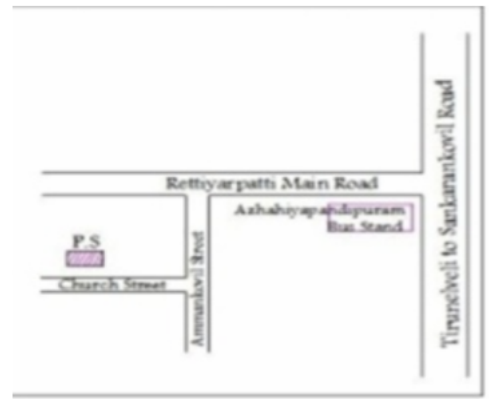

Nazri Naksha

Google Map View

Polling Station Building Front View

Polling Station Front View

Cad View

Key MAP View

சட்டமன்றத் தொகுதியின் எண் மற்றும் பெயர் : 224-திருவவேலி மற்றும் பெயர் : 224-திருவவேலி பிரிவு எண் மற்றும் பெயர் 1-அழகியபாண்டியபுரம் (வ.கி) அழகியபாண்டியபுரம் (ஊ), வார்டு 2 செட்டிக்கூறிச்சி வடக்குத்தெரு 1. பாகம் எண் : 17