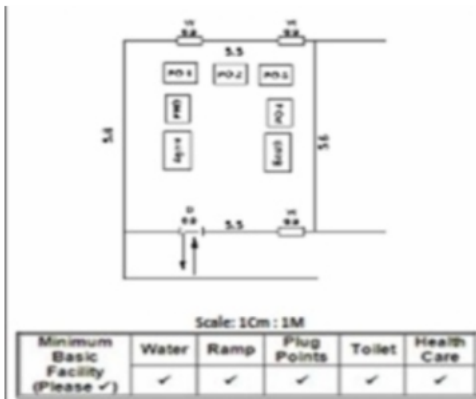

Nazri Naksha

Google Map View

Polling Station Building Front View

Polling Station Front View

Cad View

Key MAP View

சட்டமன்றத் தொகுதியின் எண் மற்றும் பெயர் : 224-திருவவேலி மற்றும் பெயர் : 224-திருவவேலி பிரிவு எண் மற்றும் பெயர் 1-அழகியபாண்டியபுரம் (வ.கி) அழகியபாண்டியபுரம் (ஊ), வார்டு 2 செட்டிக்கூறிச்சி வடக்குத்தெரு 1. பாகம் எண் : 17