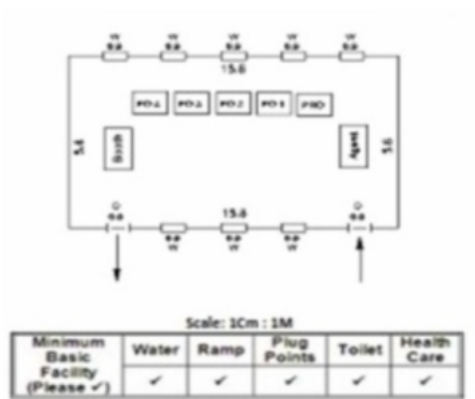

Google Map View

Polling Station Building Front View

ELEVATION

Polling Station Front View

ELEVATION

Cad View

Key MAP View

1 பெயர் : சங்கர் இ தாயின் பெயர் : முத்துலட்சுமி வீட்டு எண் : 2/155 வயது : 30 பாலினம் : ஆண்	TWX2448785 Photo is available	2 பெயர் : லெட்சுமி தந்தை பெயர் : குருநாதன் வீட்டு எண் : 2/155 வயது : 28 பாலினம் : பெண்	UHX0960138 Photo is available	3 பெயர் : தாமரை செல்வம் தந்தை பெயர் : சேது ராமன் வீட்டு எண் : 2/163 வயது : 26 பாலினம் : ஆண்	TWX2350460 Photo is available
4 பெயர் : மகாராசி தந்தை பெயர் : முத்துகுமார் வீட்டு எண் : 2/164 வயது : 21 பாலினம் : பெண்	TWX2415958 Photo is available	5 பெயர் : சண்முகசெல்வன் மு தந்தை பெயர் : முருகன் வீட்டு எண் : 3 வயது : 32 பாலினம் : ஆண்	TWX0618520 Photo is available	6 பெயர் : சந்தமாரிச்செல்வி சு கணவர் பெயர் : சண்முகசெல்வன் வீட்டு எண் : 3 வயது : 26 பாலினம் : பெண்	TWX2603504 Photo is available
7 பெயர் : பேச்சி துரை தந்தை பெயர் : ஆறுமுகம் வீட்டு எண் : 3/2 வயது : 27 பாலினம் : ஆண்	TWX2350932 Photo is available	8 பெயர் : நாலாயிரம் கணவர் பெயர் : தங்கமாரியப்பன் வீட்டு எண் : 3/4 வயது : 33 பாலினம் : பெண்	TWX1510908 Photo is available	9 பெயர் : விஜி தந்தை பெயர் : காளியப்பன் வீட்டு எண் : 3/19 வயது : 23 பாலினம் : பெண்	TWX2350593 Photo is available
10 பெயர் : ஜெயராணி கணவர் பெயர் : முருகா சுப்பிரமணியன் வீட்டு எண் : 3/22 வயது : 41 பாலினம் : பெண்	TWX0056556 Photo is available	11 பெயர் : மகாராஜா என்ற உச்சிமாகாளி வி தந்தை பெயர் : விஷ்வநாதன் வீட்டு எண் : 3/59 வயது : 25 பாலினம் : ஆண்	TWX2224210 Photo is available	12 பெயர் : சண்முகவேல்ராஜா தந்தை பெயர் : வள்ளிநாயகம் வீட்டு எண் : 4 வயது : 56 பாலினம் : ஆண்	TWX0424945 Photo is available
13 பெயர் : மாரியப்பன் தந்தை பெயர் : கிருஷ்ணகுமார் வீட்டு எண் : 4/7 வயது : 30 பாலினம் : ஆண்	TWX2221216 Photo is available	14 பெயர் : வெங்கடேஷ் தந்தை பெயர் : கிருஷ்ண குமார் வீட்டு எண் : 4/7 வயது : 25 பாலினம் : ஆண்	TWX1499524 Photo is available	15 பெயர் : மாரியப்பன் தந்தை பெயர் : கிருஷ்ணகுமார் வீட்டு எண் : 4/7 வயது : 24 பாலினம் : ஆண்	TWX2221117 Photo is available
16 பெயர் : பேச்சியம்மாள் தந்தை பெயர் : சுப்ரமணியன் வீட்டு எண் : 4/22 வயது : 31 பாலினம் : பெண்	TWX2356442 Photo is available	17 பெயர் : கோமதி ஈஸ்வரி தந்தை பெயர் : நாகராஜன் வீட்டு எண் : 4/34 வயது : 23 பாலினம் : பெண்	TWX2224277 Photo is available	18 பெயர் : சுபா தந்தை பெயர் : முத்தரசன் வீட்டு எண் : 4/38 வயது : 23 பாலினம் : பெண்	TWX2224236 Photo is available
19 பெயர் : காட்டுராஜா தந்தை பெயர் : பட்டமுத்து வீட்டு எண் : 4/40 வயது : 37 பாலினம் : ஆண்	TWX0424960 Photo is available	20 பெயர் : விஜய் தந்தை பெயர் : முத்து குமார் வீட்டு எண் : 4/47 வயது : 24 பாலினம் : ஆண்	TWX2356384 Photo is available	21 பெயர் : நிவேதா பிரியா கணவர் பெயர் : அருள் வீட்டு எண் : 4/55 வயது : 29 பாலினம் : பெண்	TWX2342897 Photo is available
22 பெயர் : சுமிதா தந்தை பெயர் : முருகேசன் வீட்டு எண் : 4/58 வயது : 23 பாலினம் : பெண்	TWX2350122 Photo is available	23 பெயர் : சாம்ராஜா தந்தை பெயர் : செல்ல சாமி வீட்டு எண் : 4/104 வயது : 22 பாலினம் : ஆண்	TWX2373660 Photo is available	24 பெயர் : ராஜ்குமார் தந்தை பெயர் : பழனி வீட்டு எண் : 6/45 வயது : 25 பாலினம் : ஆண்	TWX2221661 Photo is available
25 பெயர் : கிருஷ்ணன் தந்தை பெயர் : ஆறுமுகம் வீட்டு எண் : 6/143 வயது : 26 பாலினம் : ஆண்	TWX1511583 Photo is available	26 பெயர் : இலக்கியா மீனாட்சிசுந்தரம் தந்தை பெயர் : மீனாட்சிசுந்தரம் வீட்டு எண் : 9/89 வயது : 23 பாலினம் : பெண்	TWX2601573 Photo is available	27 பெயர் : மாரிகார்த்திகா தந்தை பெயர் : சிவனுபாண்டியன் வீட்டு எண் : 32 வயது : 22 பாலினம் : பெண்	TWX2363489 Photo is available
28 பெயர் : லெட்சுமி பிரியா தந்தை பெயர் : மாரியப்பன் வீட்டு எண் : 35 வயது : 24 பாலினம் : பெண்	TWX2221232 Photo is available	29 பெயர் : வினோத் குமார் தந்தை பெயர் : முருகன் வீட்டு எண் : 48 வயது : 25 பாலினம் : ஆண்	TWX1441625 Photo is available	30 பெயர் : நாகராஜன் தந்தை பெயர் : தெய்வக்கனி வீட்டு எண் : 58 வயது : 42 பாலினம் : ஆண்	TWX0424911 Photo is available