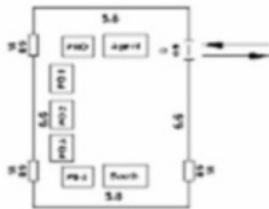

Google Map View

Polling Station Building Front View

Polling Station Front View

Cad View

Scale: 10m : 1M

Minimum Basic Facility (Please ✓)	Water	Ramp	Plug Points	Toilet	Health Care
	✓	✓	✓	✓	✓

Key MAP View

1 பெயர் : பெருமாள் கணவர் பெயர்: பண்டாரம் வீட்டு எண் : 1 வயது : 82 பாலினம் : பெண்	TWX0761429 Photo is available	2 பெயர் : முத்துமாரி தந்தை பெயர்: முத்து கிருஷ்ணன் வீட்டு எண் : 1 வயது : 52 பாலினம் : பெண்	TWX0761411 Photo is available	3 பெயர் : காளிமுத்து தந்தை பெயர்: முருகன் வீட்டு எண் : 1 வயது : 44 பாலினம் : ஆண்	TWX1111806 Photo is available
4 பெயர் : கலாராணி கணவர் பெயர்: காளிமுத்து வீட்டு எண் : 1 வயது : 41 பாலினம் : பெண்	TWX1111855 Photo is available	5 பெயர் : மகாராஜன் தந்தை பெயர்: கொம்பன் வீட்டு எண் : 1 வயது : 41 பாலினம் : ஆண்	TWX0858548 Photo is available	6 பெயர் : சுரேஷ் தந்தை பெயர்: முருகன் வீட்டு எண் : 1 வயது : 36 பாலினம் : ஆண்	TWX0761056 Photo is available
7 பெயர் : காளியம்மாள் கணவர் பெயர்: இசக்கிமுத்து வீட்டு எண் : 1 வயது : 34 பாலினம் : பெண்	TWX1111921 Photo is available	8 பெயர் : முருகன் தந்தை பெயர்: பரமசிவம் வீட்டு எண் : 1-1-12 வயது : 35 பாலினம் : ஆண்	TWX1462779 Photo is available	9 பெயர் : லெட்சுமி கணவர் பெயர்: முருகன் வீட்டு எண் : 1-1-12 வயது : 34 பாலினம் : பெண்	TWX1462795 Photo is available
10 பெயர் : சொரணபிரியா தந்தை பெயர்: மாரியப்பன் வீட்டு எண் : 1-2 வயது : 39 பாலினம் : பெண்	TWX0761270 Photo is available	11 பெயர் : உதய குமார் தந்தை பெயர்: மாரியப்பன் வீட்டு எண் : 1/2-14ஏ வயது : 23 பாலினம் : ஆண்	TWX2344513 Photo is available	12 பெயர் : உச்சிமாகாளி கணவர் பெயர்: நடராஜன் வீட்டு எண் : 1-3 வயது : 40 பாலினம் : பெண்	TWX1111830 Photo is available
13 பெயர் : நடராஜன் தந்தை பெயர்: குட்டித்துரை வீட்டு எண் : 1-3 வயது : 36 பாலினம் : ஆண்	TWX1111632 Photo is available	14 பெயர் : சுடலைஎன்ற ஆனந்தராஜ் தந்தை பெயர்: முருகன் வீட்டு எண் : 1-6 வயது : 34 பாலினம் : ஆண்	TWX0761544 Photo is available	15 பெயர் : ராஜ்குமார் தந்தை பெயர்: பெருமாள் வீட்டு எண் : 1-8 வயது : 34 பாலினம் : ஆண்	TWX0324996 Photo is available
16 பெயர் : விமல்சுரேந்திரன் தந்தை பெயர்: செல்லத்துரை வீட்டு எண் : 1-10 வயது : 31 பாலினம் : ஆண்	TWX1025865 Photo is available	17 பெயர் : விவேக் தந்தை பெயர்: செல்லத்துரை வீட்டு எண் : 1-10 வயது : 30 பாலினம் : ஆண்	TWX1025782 Photo is available	18 பெயர் : இசக்கி என்ற வெங்கடேஷ் தந்தை பெயர்: பூநீராம் வீட்டு எண் : 1-16 வயது : 33 பாலினம் : ஆண்	TWX0858571 Photo is available
19 பெயர் : கிருஷ்ணன் தந்தை பெயர்: பூநீராம் வீட்டு எண் : 1-16 வயது : 30 பாலினம் : ஆண்	TWX0929398 Photo is available	20 பெயர் : மீனா கணவர் பெயர்: குமார் வீட்டு எண் : 1/22 வயது : 34 பாலினம் : பெண்	TWX2391324 Photo is available	21 பெயர் : ரமேஷ் தந்தை பெயர்: கணேசன் வீட்டு எண் : 1-23 வயது : 38 பாலினம் : ஆண்	TWX1111590 Photo is available
22 பெயர் : இசக்கிப்பாண்டி தந்தை பெயர்: மணி வீட்டு எண் : 1-23 வயது : 35 பாலினம் : ஆண்	TWX0761734 Photo is available	23 பெயர் : கொம்பன் என்ற குமார் தந்தை பெயர்: ஆறுமுகம் வீட்டு எண் : 1-23 வயது : 31 பாலினம் : ஆண்	TWX0761593 Photo is available	24 பெயர் : மாலதி கணவர் பெயர்: ரமேஷ் வீட்டு எண் : 1-23 வயது : 30 பாலினம் : பெண்	TWX1111640 Photo is available
25 பெயர் : ஆறுமுகவடிவு கணவர் பெயர்: ஆறுமுகம் வீட்டு எண் : 1-23s வயது : 29 பாலினம் : பெண்	TWX1253996 Photo is available	26 பெயர் : உலகநாதன் தந்தை பெயர்: ஜயர் வீட்டு எண் : 1-24 வயது : 34 பாலினம் : ஆண்	TWX1025873 Photo is available	27 பெயர் : பிரேமா தந்தை பெயர்: பண்டாரம் வீட்டு எண் : 1-26 வயது : 35 பாலினம் : பெண்	TWX0761486 Photo is available
28 பெயர் : குமரேசன் தந்தை பெயர்: ப்தரம வீட்டு எண் : 1/26 வயது : 28 பாலினம் : ஆண்	TWX2145936 Photo is available	29 பெயர் : அழகுபார்வதி கணவர் பெயர்: கோமு வீட்டு எண் : 1-27 வயது : 74 பாலினம் : பெண்	TWX0929513 Photo is available	30 பெயர் : ஆறுமுகம் தாயின் பெயர்: அழகுபார்வதி வீட்டு எண் : 1-27 வயது : 38 பாலினம் : ஆண்	TWX0929521 Photo is available