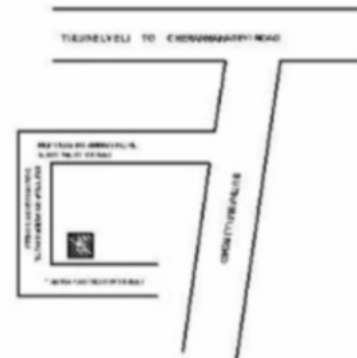

Google Map View

Polling Station Building Front View

Polling Station Front View

Cad View

Key MAP View

1 பெயர் : செல்வரோகினி கணவர் பெயர் : கணேசன் வீட்டு எண் : 1/5 வயது : 40 பாலினம் : பெண்	TWX2331171 Photo is available	2 பெயர் : சிவ சுப்பிரமணி தந்தை பெயர் : மணிகண்டன் ஐயப்பன் வீட்டு எண் : 1/8 வயது : 36 பாலினம் : ஆண்	TWX2287589 Photo is available	3 பெயர் : புவனேஸ்வரி தந்தை பெயர் : சண்முக சுந்தரம் வீட்டு எண் : 1/60உ-4 வயது : 35 பாலினம் : பெண்	TWX1442466 Photo is available
4 பெயர் : பிரியா மகாலட்சுமி தந்தை பெயர் : லெட்சுமணன் வீட்டு எண் : 1/109-M வயது : 24 பாலினம் : பெண்	TWX2384741 Photo is available	5 பெயர் : சிவசங்கரி கணவர் பெயர் : ஆறுமுகம் ஆறுமுகம் வீட்டு எண் : 1/121 வயது : 47 பாலினம் : பெண்	TWX2486504 Photo is available	6 பெயர் : அஸ்வினி ராகுல் தந்தை பெயர் : தியாகராஜன் வீட்டு எண் : 1/319 பெரியார்நகர் வயது : 23 பாலினம் : ஆண்	TWX2336576 Photo is available
7 பெயர் : சங்கர் மா தந்தை பெயர் : மாரியப்பன் வீட்டு எண் : 1/450ஏ-பு எண் 2/592 வயது : 27 பாலினம் : ஆண்	TWX1426782 Photo is available	S 8 பெயர் : சபுரான் பீவி கணவர் பெயர் : சேக்தாவுது அலி வீட்டு எண் : 1-452 வயது : 44 பாலினம் : பெண்	TWX0070367 Photo is available	S 9 பெயர் : சேக்தாவுது அலி தந்தை பெயர் : முகம்மது சாலி வீட்டு எண் : 1/452 பி வயது : 45 பாலினம் : ஆண்	TWX0070375 Photo is available
10 பெயர் : ஸ்ரீதேவி பனிமலர் தந்தை பெயர் : தங்கராஜா வீட்டு எண் : 1-456 வயது : 47 பாலினம் : பெண்	TWX0930503 Photo is available	11 பெயர் : கயல்விழி தந்தை பெயர் : தங்கராஜா வீட்டு எண் : 1-456 வயது : 43 பாலினம் : பெண்	TWX0930511 Photo is available	12 பெயர் : மணிகண்டபாலமுகரன் தந்தை பெயர் : தங்கராஜா வீட்டு எண் : 1-456 வயது : 35 பாலினம் : ஆண்	TWX0930487 Photo is available
13 பெயர் : ராஜேஷ் கண்ணா தந்தை பெயர் : சுதந்திர கனி வீட்டு எண் : 1-683-B வயது : 51 பாலினம் : ஆண்	TWX0141481 Photo is available	14 பெயர் : கவிதா கணவர் பெயர் : அந்தோணிராஜ் வீட்டு எண் : 1/754 வயது : 44 பாலினம் : பெண்	TWX0929661 Photo is available	15 பெயர் : வள்ளி பா கணவர் பெயர் : பாஸ்கரன் வீட்டு எண் : 1/859பி வயது : 53 பாலினம் : பெண்	TWX2533537 Photo is available
16 பெயர் : மோகன்ராஜ் தந்தை பெயர் : பாஸ்கரன் வீட்டு எண் : 1/859-பீ வயது : 33 பாலினம் : ஆண்	IOR0901926 Photo is available	17 பெயர் : இசக்கிமாரி தந்தை பெயர் : மோகன் ராஜ் வீட்டு எண் : 1/859-பீ வயது : 30 பாலினம் : பெண்	IOR1371012 Photo is available	18 பெயர் : கணேஷ் பா தந்தை பெயர் : பாஸ்கரன் வீட்டு எண் : 1/859 பி, வயது : 28 பாலினம் : ஆண்	TWX2537140 Photo is available
# 19 பெயர் : முத்துலெட்சுமி கணவர் பெயர் : பரணிநாராயணன் வீட்டு எண் : 2-606 வயது : 61 பாலினம் : பெண்	TWX1838648 Photo is available	20 பெயர் : முருகலெட்சுமி கணவர் பெயர் : கோபாலகிருஷ்ணன் வீட்டு எண் : 2 வயது : 48 பாலினம் : பெண்	TWX1025907 Photo is available	# 21 பெயர் : சுபாஷினி கணவர் பெயர் : வரதராஜன் வீட்டு எண் : 2-606-பி வயது : 38 பாலினம் : பெண்	TWX0057505 Photo is available
22 பெயர் : ரவி தந்தை பெயர் : கோமதிநாயகம் வீட்டு எண் : 2/18 வயது : 56 பாலினம் : ஆண்	TWX0500884 Photo is available	23 பெயர் : முருகேஸ்வரி கணவர் பெயர் : ரவி வீட்டு எண் : 2/18 வயது : 47 பாலினம் : பெண்	FFH1810282 Photo is available	24 பெயர் : கோமதி சங்கர் தந்தை பெயர் : ரவி வீட்டு எண் : 2/18 வயது : 26 பாலினம் : ஆண்	TWX1482199 Photo is available
25 பெயர் : விக்னேஷ் ர தந்தை பெயர் : ரவி வீட்டு எண் : 2/18 வயது : 23 பாலினம் : ஆண்	TWX2307148 Photo is available	26 பெயர் : நாகலெட்சுமி கணவர் பெயர் : சங்கரநாராயணன் வீட்டு எண் : 2/82 வயது : 56 பாலினம் : பெண்	TWX2370351 Photo is available	27 பெயர் : அஞ்சு தந்தை பெயர் : சங்கர நாராயணன் வீட்டு எண் : 2/82 வயது : 22 பாலினம் : பெண்	TWX2365088 Photo is available
28 பெயர் : ஜோதி அருணாசலம் கணவர் பெயர் : சங்கர்கணேஷ் வீட்டு எண் : 2/186 வயது : 41 பாலினம் : பெண்	TWX1272137 Photo is available	29 பெயர் : துல்கன் பேகம் தந்தை பெயர் : செய்யது முகமது முஸ்தபா வீட்டு எண் : 2/244உ வயது : 47 பாலினம் : பெண்	TWX1466994 Photo is available	30 பெயர் : அரிகரசுப்பிரமணியன் தந்தை பெயர் : ராமசுப்பிரமணியன் வீட்டு எண் : 2-256 வயது : 66 பாலினம் : ஆண்	TWX0619809 Photo is available