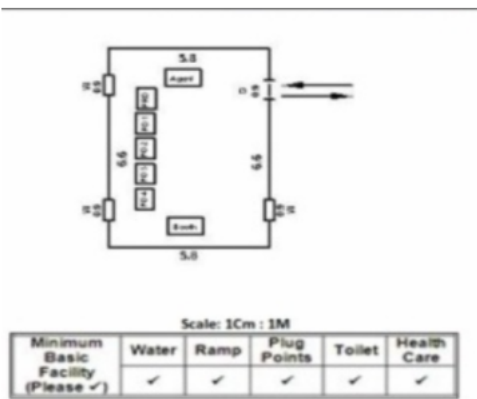

Google Map View

Polling Station Building Front View

Polling Station Front View

Cad View

Key MAP View

1 பெயர் : செல்வரோகினி கணவர் பெயர் : கணேசன் வீட்டு எண் : 1/5 வயது : 40 பாலினம் : பெண்	TWX2331171 Photo is available	2 பெயர் : சிவ சுப்பிரமணி தந்தை பெயர் : மணிகண்டன் ஐயப்பன் வீட்டு எண் : 1/8 வயது : 36 பாலினம் : ஆண்	TWX2287589 Photo is available	3 பெயர் : புவனேஸ்வரி தந்தை பெயர் : சண்முக சுந்தரம் வீட்டு எண் : 1/60உ-4 வயது : 35 பாலினம் : பெண்	TWX1442466 Photo is available
4 பெயர் : பிரியா மகாலட்சுமி தந்தை பெயர் : லெட்சுமணன் வீட்டு எண் : 1/109-M வயது : 24 பாலினம் : பெண்	TWX2384741 Photo is available	5 பெயர் : சிவசங்கரி கணவர் பெயர் : ஆறுமுகம் ஆறுமுகம் வீட்டு எண் : 1/121 வயது : 47 பாலினம் : பெண்	TWX2486504 Photo is available	6 பெயர் : அஸ்வினி ராகுல் தந்தை பெயர் : தியாகராஜன் வீட்டு எண் : 1/319 பெரியார்நகர் வயது : 23 பாலினம் : ஆண்	TWX2336576 Photo is available
7 பெயர் : சங்கர் மா தந்தை பெயர் : மாரியப்பன் வீட்டு எண் : 1/450ஏ-பு எண் 2/592 வயது : 27 பாலினம் : ஆண்	TWX1426782 Photo is available	S 8 பெயர் : சபுரான் பீவி கணவர் பெயர் : சேக்தாவுது அலி வீட்டு எண் : 1-452 வயது : 44 பாலினம் : பெண்	TWX0070367 Photo is available	S 9 பெயர் : சேக்தாவுது அலி தந்தை பெயர் : முகம்மது சாலி வீட்டு எண் : 1/452 பி வயது : 45 பாலினம் : ஆண்	TWX0070375 Photo is available
10 பெயர் : ஸ்ரீதேவி பனிமலர் தந்தை பெயர் : தங்கராஜா வீட்டு எண் : 1-456 வயது : 47 பாலினம் : பெண்	TWX0930503 Photo is available	11 பெயர் : கயல்விழி தந்தை பெயர் : தங்கராஜா வீட்டு எண் : 1-456 வயது : 43 பாலினம் : பெண்	TWX0930511 Photo is available	12 பெயர் : மணிகண்டபாலமுகரன் தந்தை பெயர் : தங்கராஜா வீட்டு எண் : 1-456 வயது : 35 பாலினம் : ஆண்	TWX0930487 Photo is available
13 பெயர் : ராஜேஷ் கண்ணா தந்தை பெயர் : சுதந்திர கனி வீட்டு எண் : 1-683-B வயது : 51 பாலினம் : ஆண்	TWX0141481 Photo is available	14 பெயர் : கவிதா கணவர் பெயர் : அந்தோணிராஜ் வீட்டு எண் : 1/754 வயது : 44 பாலினம் : பெண்	TWX0929661 Photo is available	15 பெயர் : வள்ளி பா கணவர் பெயர் : பாஸ்கரன் வீட்டு எண் : 1/859பி வயது : 53 பாலினம் : பெண்	TWX2533537 Photo is available
16 பெயர் : மோகன்ராஜ் தந்தை பெயர் : பாஸ்கரன் வீட்டு எண் : 1/859-பீ வயது : 33 பாலினம் : ஆண்	IOR0901926 Photo is available	17 பெயர் : இசக்கிமாரி தந்தை பெயர் : மோகன் ராஜ் வீட்டு எண் : 1/859-பீ வயது : 30 பாலினம் : பெண்	IOR1371012 Photo is available	18 பெயர் : கணேஷ் பா தந்தை பெயர் : பாஸ்கரன் வீட்டு எண் : 1/859 பி, வயது : 28 பாலினம் : ஆண்	TWX2537140 Photo is available
# 19 பெயர் : முத்துலெட்சுமி கணவர் பெயர் : பரணிநாராயணன் வீட்டு எண் : 2-606 வயது : 61 பாலினம் : பெண்	TWX1838648 Photo is available	20 பெயர் : முருகலெட்சுமி கணவர் பெயர் : கோபாலகிருஷ்ணன் வீட்டு எண் : 2 வயது : 48 பாலினம் : பெண்	TWX1025907 Photo is available	# 21 பெயர் : சுபாஷினி கணவர் பெயர் : வரதராஜன் வீட்டு எண் : 2-606-பி வயது : 38 பாலினம் : பெண்	TWX0057505 Photo is available
22 பெயர் : ரவி தந்தை பெயர் : கோமதிநாயகம் வீட்டு எண் : 2/18 வயது : 56 பாலினம் : ஆண்	TWX0500884 Photo is available	23 பெயர் : முருகேஸ்வரி கணவர் பெயர் : ரவி வீட்டு எண் : 2/18 வயது : 47 பாலினம் : பெண்	FFH1810282 Photo is available	24 பெயர் : கோமதி சங்கர் தந்தை பெயர் : ரவி வீட்டு எண் : 2/18 வயது : 26 பாலினம் : ஆண்	TWX1482199 Photo is available
25 பெயர் : விக்னேஷ் ர தந்தை பெயர் : ரவி வீட்டு எண் : 2/18 வயது : 23 பாலினம் : ஆண்	TWX2307148 Photo is available	26 பெயர் : நாகலெட்சுமி கணவர் பெயர் : சங்கரநாராயணன் வீட்டு எண் : 2/82 வயது : 56 பாலினம் : பெண்	TWX2370351 Photo is available	27 பெயர் : அஞ்சு தந்தை பெயர் : சங்கர நாராயணன் வீட்டு எண் : 2/82 வயது : 22 பாலினம் : பெண்	TWX2365088 Photo is available
28 பெயர் : ஜோதி அருணாசலம் கணவர் பெயர் : சங்கர்கணேஷ் வீட்டு எண் : 2/186 வயது : 41 பாலினம் : பெண்	TWX1272137 Photo is available	29 பெயர் : துல்கன் பேகம் தந்தை பெயர் : செய்யது முகமது முஸ்தபா வீட்டு எண் : 2/244உ வயது : 47 பாலினம் : பெண்	TWX1466994 Photo is available	30 பெயர் : அரிகரசுப்பிரமணியன் தந்தை பெயர் : ராமசுப்பிரமணியன் வீட்டு எண் : 2-256 வயது : 66 பாலினம் : ஆண்	TWX0619809 Photo is available