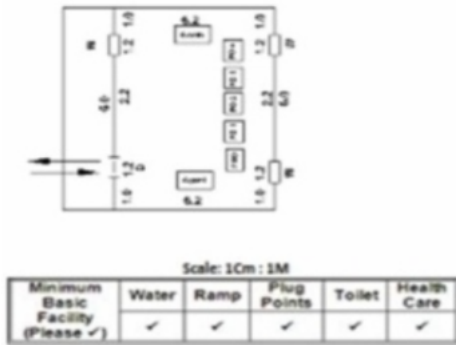

Cad View

Key MAP View