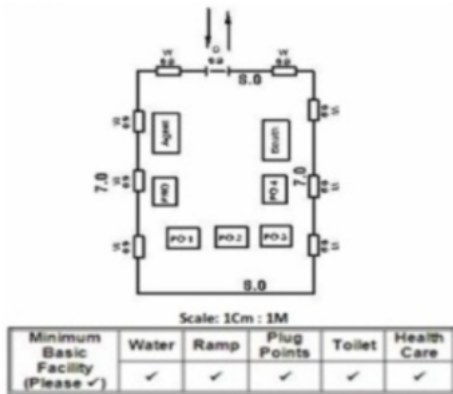

Google Map View

Polling Station Building Front View

Polling Station Front View

Cad View

Key MAP View

1 பெயர் : சரஸ்வதி கணவர் பெயர் : சுப்பையா வீட்டு எண் : 1-94 வயது : 64 பாலினம் : பெண்	TWX0622159 Photo is available	2 பெயர் : பூங்கொடி கணவர் பெயர் : குணசீலன் வீட்டு எண் : 1/204 வயது : 34 பாலினம் : பெண்	TWX2317501 Photo is available	3 பெயர் : கிருஷ்ண மூர்த்தி தந்தை பெயர் : விஸ்வநாதன் வீட்டு எண் : 1-630 வயது : 38 பாலினம் : ஆண்	TWX0622530 Photo is available
4 பெயர் : காஜா செரீப் தந்தை பெயர் : அகமது இப்ராஹீம் வீட்டு எண் : 1/636எ வயது : 41 பாலினம் : ஆண்	TWX0932103 Photo is available	5 பெயர் : குணசீலன் தந்தை பெயர் : செல்வகுமார் வீட்டு எண் : 1-689 வயது : 40 பாலினம் : ஆண்	TWX0932046 Photo is available	6 பெயர் : அரவிந்தன் தந்தை பெயர் : செல்வகுமார் வீட்டு எண் : 1-689 வயது : 30 பாலினம் : ஆண்	TWX0932038 Photo is available
7 பெயர் : சுப்புலெட்சுமி கணவர் பெயர் : குற்றால செட்டியார் வீட்டு எண் : 2-57 வயது : 68 பாலினம் : பெண்	TWX0622043 Photo is available	8 பெயர் : ராமையா தந்தை பெயர் : சுப்பையா கோனார் வீட்டு எண் : 2-80 வயது : 88 பாலினம் : ஆண்	TWX0622035 Photo is available	9 பெயர் : சின்ன மீரான் அ தந்தை பெயர் : அப்துல் ரஹ்மான் வீட்டு எண் : 2/289 வயது : 23 பாலினம் : ஆண்	TWX2508927 Photo is available
10 பெயர் : சுப்பிரமணியன் தந்தை பெயர் : பரமசிவம் வீட்டு எண் : 2-368A வயது : 55 பாலினம் : ஆண்	TWX0326538 Photo is available	11 பெயர் : வேம்பு என்ற சசிலா கணவர் பெயர் : சுப்பிரமணியன் வீட்டு எண் : 2-368A வயது : 46 பாலினம் : பெண்	TWX0326462 Photo is available	12 பெயர் : தங்கராஜ் தந்தை பெயர் : சுடலையாண்டி ஆசாரி வீட்டு எண் : 2-511 வயது : 34 பாலினம் : ஆண்	TWX0931949 Photo is available
13 பெயர் : அமீருனிஷா கணவர் பெயர் : முகம்மது ஹஷுஸ் வீட்டு எண் : 3 வயது : 37 பாலினம் : பெண்	TWX0621797 Photo is available	14 பெயர் : சங்கர் துரை தந்தை பெயர் : நாராயணன் வீட்டு எண் : 3-23-93F வயது : 37 பாலினம் : ஆண்	TWX0325878 Photo is available	15 பெயர் : கௌதமி தந்தை பெயர் : ராமையா வீட்டு எண் : 3-60 வயது : 33 பாலினம் : பெண்	TWX1026905 Photo is available
16 பெயர் : மாஹின் அபுபக்கர் தந்தை பெயர் : நாசர்மைதீன்பிச்சை வீட்டு எண் : 3/76 வயது : 46 பாலினம் : ஆண்	FFH1670066 Photo is available	17 பெயர் : மெஹர்பானு கணவர் பெயர் : மாஹின் அபுபக்கர் வீட்டு எண் : 3/76 வயது : 41 பாலினம் : பெண்	TWX0074609 Photo is available	18 பெயர் : பேச்சிதுரை தந்தை பெயர் : ராமையா வீட்டு எண் : 3-160 வயது : 35 பாலினம் : ஆண்	TWX1026889 Photo is available
19 பெயர் : சுந்தராச்சி சு தந்தை பெயர் : சுந்தர் ராஜன் எம் வீட்டு எண் : 3/272 d வயது : 24 பாலினம் : ஆண்	TWX2163368 Photo is available	20 பெயர் : மல்லிகா தந்தை பெயர் : செல்லையா வீட்டு எண் : 3-274 வயது : 51 பாலினம் : பெண்	TWX1255009 Photo is available	21 பெயர் : கிருஷ்ண மூர்த்தி தந்தை பெயர் : பெருமாள் ராஜன் வீட்டு எண் : 3-274 வயது : 30 பாலினம் : ஆண்	TWX1254994 Photo is available
22 பெயர் : ஆறுமுகம் தந்தை பெயர் : இசக்கி வீட்டு எண் : 3-276 வயது : 47 பாலினம் : ஆண்	TWX0622324 Photo is available	23 பெயர் : ஜெனீவ்வர்தீபா தந்தை பெயர் : அதிரதன் வீட்டு எண் : 3-276 வயது : 35 பாலினம் : பெண்	TWX0326298 Photo is available	24 பெயர் : மரகதம் கணவர் பெயர் : ரவி வீட்டு எண் : 3-276C வயது : 46 பாலினம் : பெண்	TWX0121038 Photo is available
25 பெயர் : அருண் குமார் தந்தை பெயர் : புதியவன் வீட்டு எண் : 3/276 இ வயது : 35 பாலினம் : ஆண்	TWX1517119 Photo is available	26 பெயர் : வேலம்மாள் கணவர் பெயர் : ஏலக்கியாபந் வீட்டு எண் : 3/283பீ வயது : 65 பாலினம் : பெண்	YCV1781293 Photo is available	27 பெயர் : புவனா சுப்புலெட்சுமி பி தந்தை பெயர் : பிரமநாயகம் வீட்டு எண் : 3/283 பி வயது : 21 பாலினம் : பெண்	TWX2520732 Photo is available
28 பெயர் : சரஸ்வதி கணவர் பெயர் : பொன்னாயா வீட்டு எண் : 3-287 வயது : 86 பாலினம் : பெண்	TWX0622423 Photo is available	29 பெயர் : செல்வம் தந்தை பெயர் : சரஸ்வதி வீட்டு எண் : 3-287 வயது : 44 பாலினம் : ஆண்	TWX0932152 Photo is available	30 பெயர் : முருகன் தாயின் பெயர் : சரஸ்வதி வீட்டு எண் : 3-287 வயது : 39 பாலினம் : ஆண்	TWX0622381 Photo is available