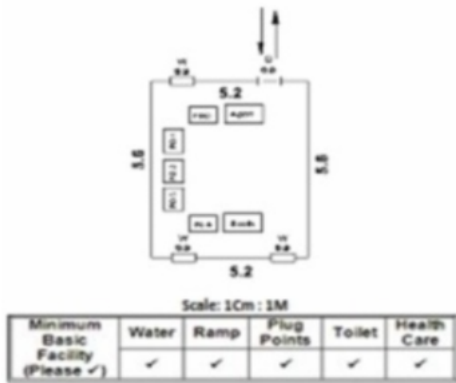

Google Map View

Polling Station Building Front View

Polling Station Front View

Cad View

Key MAP View

1 பெயர் : தங்கரத்தினம் தந்தை பெயர்: கந்தையா வீட்டு எண் : 1 வயது : 61 பாலினம் : பெண்	TWX0622548 Photo is available	2 பெயர் : அமர்நாத் தந்தை பெயர்: பெஞ்சமின் வீட்டு எண் : 1 16 வயது : 63 பாலினம் : ஆண்	TWX2243335 Photo is available	3 பெயர் : இசக்கியம்மாள் ஆ தந்தை பெயர்: ஆறுமுகம் வீட்டு எண் : 1/28 வயது : 23 பாலினம் : பெண்	TWX2597276 Photo is available
4 பெயர் : இசக்கி இளங்கோ ஏ தந்தை பெயர்: ஆறுமுகம் வீட்டு எண் : 1/46ஏ வயது : 26 பாலினம் : ஆண்	TWX2388551 Photo is available	5 பெயர் : பாத்திமா கணவர் பெயர்: அப்துல்ரஹீம் வீட்டு எண் : 1/49Y வயது : 34 பாலினம் : பெண்	TWX0653048 Photo is available	R 6 பெயர் : சதாம் உசேன் தந்தை பெயர்: பீர் முகைதீன் வீட்டு எண் : 1/50இ வயது : 26 பாலினம் : ஆண்	TWX1486679 Photo is available
7 பெயர் : சதாம் உசேன் தந்தை பெயர்: பீர் முகைதீன் வீட்டு எண் : 1/50இ வயது : 26 பாலினம் : ஆண்	TWX2322600 Photo is available	8 பெயர் : முகமத் அபுபக்கர் சித்திக் தந்தை பெயர்: பீர் முகைதீன் வீட்டு எண் : 1/50-இ ராஜிவ் காந்தி நகர் வயது : 30 பாலினம் : ஆண்	TWX2439123 Photo is available	S 9 பெயர் : மகாலெட்சுமி தந்தை பெயர்: இசக்கிமுத்து வீட்டு எண் : 1-60 வயது : 78 பாலினம் : பெண்	TWX0859215 Photo is available
10 பெயர் : ஆ விஸ்வராமன் தந்தை பெயர்: ரா ஆதிமூலம் வீட்டு எண் : 1/61 எர் வயது : 45 பாலினம் : ஆண்	SKU0620484 Photo is available	11 பெயர் : அல்போன்ஸ் தாசன் தந்தை பெயர்: தாசன் வீட்டு எண் : 1/62 ஏஃப4 வயது : 47 பாலினம் : பெண்	TWX2196392 Photo is available	12 பெயர் : வினோத் குமார் தந்தை பெயர்: மணி வீட்டு எண் : 1/62ஹெர்சு வயது : 34 பாலினம் : ஆண்	TWX1188432 Photo is available
13 பெயர் : பேச்சியம்மாள் கணவர் பெயர்: ராஜேந்திரன் வீட்டு எண் : 1-65 வயது : 54 பாலினம் : பெண்	TWX0622928 Photo is available	14 பெயர் : சுந்தரேஸ்வரி கணவர் பெயர்: பரமசிவம் வீட்டு எண் : 1-65 வயது : 45 பாலினம் : பெண்	TWX0623397 Photo is available	15 பெயர் : முருகராஜ் தந்தை பெயர்: ராஜேந்திரன் வீட்டு எண் : 1-65 வயது : 34 பாலினம் : ஆண்	TWX0623389 Photo is available
16 பெயர் : சந்திரசேகர் தந்தை பெயர்: ஆறுமுகம் வீட்டு எண் : 1-67A வயது : 57 பாலினம் : ஆண்	TWX0859090 Photo is available	17 பெயர் : பொன்மணி கணவர் பெயர்: சந்திரசேகர் வீட்டு எண் : 1-67A வயது : 50 பாலினம் : பெண்	TWX0859082 Photo is available	18 பெயர் : அல்ஷிபா முகம்மது மைதீன் தந்தை பெயர்: முகம்மது மைதீன் வீட்டு எண் : 1/74 வயது : 40 பாலினம் : ஆண்	TWX2309300 Photo is available
19 பெயர் : சுப்பிரமணி தந்தை பெயர்: பரமசிவம் வீட்டு எண் : 1/94 வயது : 28 பாலினம் : ஆண்	TWX1314814 Photo is available	20 பெயர் : வடிவம்மாள் கணவர் பெயர்: சந்திரபோஸ் வீட்டு எண் : 1-243 வயது : 42 பாலினம் : பெண்	TWX0623421 Photo is available	21 பெயர் : அல்போன்ஸ் தந்தை பெயர்: வியாகப்ப பிள்ளை வீட்டு எண் : 1/245 வயது : 76 பாலினம் : ஆண்	NEW2214807 Photo is available
22 பெயர் : சிவபாலா ரா கணவர் பெயர்: ராமசந்திரன் ச வீட்டு எண் : 1/284சி வயது : 26 பாலினம் : பெண்	TWX2601136 Photo is available	23 பெயர் : திருநாவுக்கரசு தந்தை பெயர்: பாலசுப்பிரமணியன் வீட்டு எண் : 1-378 வயது : 57 பாலினம் : ஆண்	TWX0623124 Photo is available	24 பெயர் : லெட்சுமி கணவர் பெயர்: திருநர்வக்கரசு வீட்டு எண் : 1-378 வயது : 56 பாலினம் : பெண்	TWX0622837 Photo is available
25 பெயர் : செண்பகவள்ளி கணவர் பெயர்: தனராஜ் வீட்டு எண் : 1-387 வயது : 42 பாலினம் : பெண்	TWX1027432 Photo is available	26 பெயர் : முத்துமணி கணவர் பெயர்: ராஜா ஸ்டாலின் வீட்டு எண் : 1/396 ஏ1 வயது : 39 பாலினம் : பெண்	TWX2322550 Photo is available	27 பெயர் : பாரதிகியூரிபிரியா தந்தை பெயர்: மோகன்தாஸ் வீட்டு எண் : 1-396AI வயது : 43 பாலினம் : பெண்	FFH3157740 Photo is available
28 பெயர் : சுப்பு மு கணவர் பெயர்: முருகன் வீட்டு எண் : 1/396 ஆர் 23 வயது : 57 பாலினம் : பெண்	TWX0956581 Photo is available	29 பெயர் : சதீஷ் தந்தை பெயர்: கோமதிசங்கர் வீட்டு எண் : 1-401எச்-2-894 வயது : 28 பாலினம் : ஆண்	TWX1405349 Photo is available	30 பெயர் : சண்முகப்பிரியா தந்தை பெயர்: முத்து தேவர் வீட்டு எண் : 1/402எர் வயது : 31 பாலினம் : பெண்	TWX0745018 Photo is available