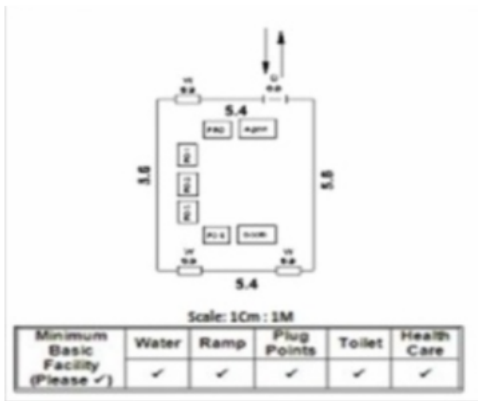

Google Map View

Polling Station Building Front View

Polling Station Front View

Cad View

Key MAP View

1 பெயர் : பிரீத்தா ஜி தந்தை பெயர் : கோவிந்தராஜ் வீட்டு எண் : 1/45-ஏ வயது : 37 பாலினம் : பெண் Photo is available	TWX2492197	2 பெயர் : ராஜதுரை தந்தை பெயர் : ராஜகோபால் வீட்டு எண் : 1-47 வயது : 31 பாலினம் : ஆண் Photo is available	TWX0933457	3 பெயர் : லோகநாதன் தந்தை பெயர் : முருகன் வீட்டு எண் : 1/78ஏ பாரதி நகர்வேஸ்ட் வயது : 26 பாலினம் : ஆண் Photo is available	TWX1549153
4 பெயர் : முத்து லெட்சுமி கணவர் பெயர் : சண்முகம் வீட்டு எண் : 1-205 வயது : 73 பாலினம் : பெண் Photo is available	TWX0933549	5 பெயர் : சுப்புலெட்சுமி கணவர் பெயர் : ஸ்ரீகாந்த் வீட்டு எண் : 1/276 வயது : 32 பாலினம் : பெண் Photo is available	TWX1421783	6 பெயர் : ராம்குமார் தந்தை பெயர் : பத்மநாதன் வீட்டு எண் : 1-276 வயது : 29 பாலினம் : ஆண் Photo is available	TWX1297704
7 பெயர் : மணிகண்டன் இதரர் பெயர் : ஜெகநாதன் வீட்டு எண் : 1 276 வயது : 26 பாலினம் : ஆண் Photo is available	TWX2250934	8 பெயர் : லட்சுமி கணவர் பெயர் : கிருஷ்ணன் வீட்டு எண் : 1-295 வயது : 48 பாலினம் : பெண் Photo is available	TWX0623561	9 பெயர் : நாகராஜ் தந்தை பெயர் : சிவந்தி வீட்டு எண் : 1-297 வயது : 34 பாலினம் : ஆண் Photo is available	TWX0142612
10 பெயர் : ஜனனி தந்தை பெயர் : நமச்சிவாயம் வீட்டு எண் : 1-304 வயது : 32 பாலினம் : பெண் Photo is available	TWX0933515	11 பெயர் : சாந்தி கணவர் பெயர் : முருகேஷ் வீட்டு எண் : 1-305 வயது : 38 பாலினம் : பெண் Photo is available	TWX0933853	12 பெயர் : குானசேகரன் தந்தை பெயர் : கணபதி வீட்டு எண் : 1-308 வயது : 50 பாலினம் : ஆண் Photo is available	FFH3501434
13 பெயர் : நவந்தி கிருஷ்ணன் தந்தை பெயர் : திருப்பதி வீட்டு எண் : 1 334 வயது : 28 பாலினம் : ஆண் Photo is available	TWX2250926	14 பெயர் : பிரேமா கணவர் பெயர் : பழனி வேல் வீட்டு எண் : 1-336B வயது : 43 பாலினம் : பெண் Photo is available	TWX0933408	15 பெயர் : பாஸ்கரன் தந்தை பெயர் : குப்பையாண்டி வீட்டு எண் : 1-350 வயது : 83 பாலினம் : ஆண் Photo is available	TWX0933754
16 பெயர் : வேணி கணவர் பெயர் : பாஸ்கரன் வீட்டு எண் : 1-350 வயது : 73 பாலினம் : பெண் Photo is available	TWX0933689	17 பெயர் : அனிதா தந்தை பெயர் : சிவன் வீட்டு எண் : 1-352 வயது : 50 பாலினம் : பெண் Photo is available	TWX0933614	18 பெயர் : மணிகண்டன் தந்தை பெயர் : அம்சன் வீட்டு எண் : 1-352 வயது : 29 பாலினம் : ஆண் Photo is available	TWX1355106
19 பெயர் : முருகன் தந்தை பெயர் : அம்சன் வீட்டு எண் : 1-352 வயது : 29 பாலினம் : ஆண் Photo is available	TWX1355122	20 பெயர் : சேதுராமலிங்கம் தந்தை பெயர் : இசக்கி வீட்டு எண் : 1-361 வயது : 37 பாலினம் : ஆண் Photo is available	TWX0933473	21 பெயர் : மகராசி கணவர் பெயர் : சேதுராமலிங்கம் வீட்டு எண் : 1-361 வயது : 32 பாலினம் : பெண் Photo is available	TWX0933366
22 பெயர் : பழனிவேல் தந்தை பெயர் : பெரியசாமி வீட்டு எண் : 1-366B வயது : 48 பாலினம் : ஆண் Photo is available	TWX0623850	23 பெயர் : மகேஸ்வரி கணவர் பெயர் : வேதநாயகம் வீட்டு எண் : 1-368 வயது : 54 பாலினம் : பெண் Photo is available	FFH3501467	24 பெயர் : வள்ளி கணவர் பெயர் : சுப்பையா வீட்டு எண் : 1/372 வயது : 66 பாலினம் : பெண் Photo is available	TWX0074039
25 பெயர் : மாரியப்பன் தந்தை பெயர் : சுப்பையா வீட்டு எண் : 1/372 வயது : 42 பாலினம் : ஆண் Photo is available	FFH1671478	26 பெயர் : மாரியம்மாள் கணவர் பெயர் : மாரியப்பன் வீட்டு எண் : 1/372 வயது : 37 பாலினம் : பெண் Photo is available	TWX0779322	27 பெயர் : பொங்கல் ராஜ் தந்தை பெயர் : முத்தையா வீட்டு எண் : 1/378 வயது : 42 பாலினம் : ஆண் Photo is available	TWX2343770
28 பெயர் : ஆனந்தி தந்தை பெயர் : சுப்பிரமணியன் வீட்டு எண் : 1-382 வயது : 37 பாலினம் : பெண் Photo is available	TWX0142851	29 பெயர் : ஜெய பாரதி தந்தை பெயர் : விஜய ராஜா வீட்டு எண் : 1 385 வயது : 26 பாலினம் : பெண் Photo is available	TWX2250991	30 பெயர் : முருகன் தந்தை பெயர் : தங்கம் வீட்டு எண் : 1-386 வயது : 52 பாலினம் : ஆண் Photo is available	TWX1188556