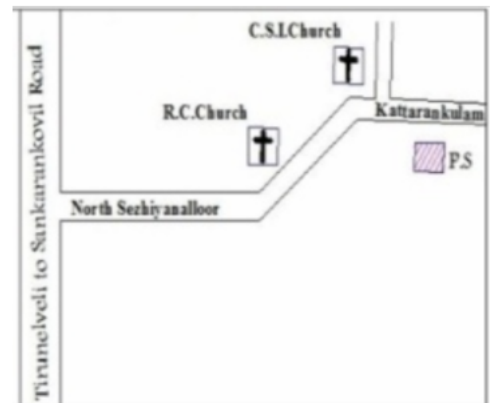

Key MAP View