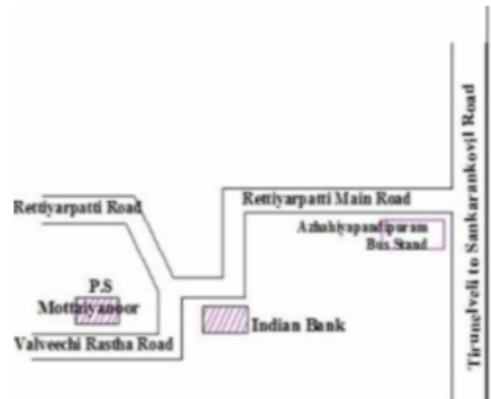

Key MAP View