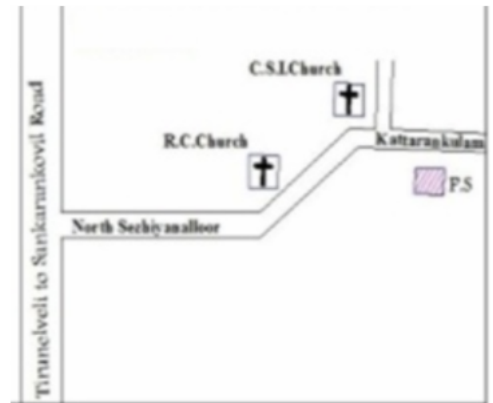

ELEVATION

Polling Station Front View

ELEVATION

Cad View

Key MAP View

1 பெயர் : ஜெனிபர் கணவர் பெயர்: ராஜ்குமார் வீட்டு எண் : 1 வயது : 36 பாலினம் : பெண் Photo is available	TWX1230010	2 பெயர் : கோயில்பிள்ளை தந்தை பெயர்: சசாக்கு நாடார் வீட்டு எண் : 1-4 வயது : 54 பாலினம் : ஆண் Photo is available	TWX1598697	3 பெயர் : இசக்கிராஜ் தந்தை பெயர்: கோயில் பிள்ளை வீட்டு எண் : 1-4 வயது : 27 பாலினம் : ஆண் Photo is available	TWX1334895
4 பெயர் : பெ முத்துபிரியா தந்தை பெயர்: பெரியசாமி வீட்டு எண் : 1/12 கிழக்குதெரு சத்திரம் வயது : 23 பாலினம் : பெண் Photo is available	TWX2557627	5 பெயர் : பெரியதுரை தந்தை பெயர்: பெருமாள் வீட்டு எண் : 1-193A வயது : 28 பாலினம் : ஆண் Photo is available	TWX1229756	6 பெயர் : சுடலை மணி இ தந்தை பெயர்: இஸ்ரவேல் செ வீட்டு எண் : 2/4 வயது : 23 பாலினம் : ஆண் Photo is available	TWX2480366
7 பெயர் : தேவதாசன் தந்தை பெயர்: லூக்கா வீட்டு எண் : 2-4A வயது : 39 பாலினம் : ஆண் Photo is available	CDW1918770	8 பெயர் : பேச்சியம்மாள் தந்தை பெயர்: ஆறுமுக நயினார் வீட்டு எண் : 2-110 வயது : 36 பாலினம் : பெண் Photo is available	TWX0284760	9 பெயர் : அருள்செல்வம் தந்தை பெயர்: முத்துமாணிக்கம் வீட்டு எண் : 2ஸி/4 வயது : 41 பாலினம் : ஆண் Photo is available	CDW3111580
10 பெயர் : முத்துமாணிக்கம் தந்தை பெயர்: செல்லையா வீட்டு எண் : 3 வயது : 64 பாலினம் : ஆண் Photo is available	CDW2488278	11 பெயர் : அந்தோணியம்மாள் கணவர் பெயர்: முத்துமாணிக்கம் வீட்டு எண் : 3 வயது : 61 பாலினம் : பெண் Photo is available	CDW2488377	12 பெயர் : பால்தினகரன் தந்தை பெயர்: யோசேப்பு வீட்டு எண் : 3 வயது : 38 பாலினம் : ஆண் Photo is available	TWX0175638
13 பெயர் : மாயாண்டி தந்தை பெயர்: செல்லத்துரை வீட்டு எண் : 3 வயது : 36 பாலினம் : ஆண் Photo is available	TWX0175612	14 பெயர் : ரோஸி கணவர் பெயர்: அருள் செல்வம் வீட்டு எண் : 3-4 வயது : 34 பாலினம் : பெண் Photo is available	TWX0875799	15 பெயர் : பால சுமதி கணவர் பெயர்: மேஷக் குணசீலன் வீட்டு எண் : 3/4 வயது : 25 பாலினம் : பெண் Photo is available	TWX2325520
16 பெயர் : சா மனோசிங் தந்தை பெயர்: சா சார்லஸ் வீட்டு எண் : 3/4 வயது : 19 பாலினம் : ஆண் Photo is available	TWX2571164	17 பெயர் : பொன்பாண்டி தந்தை பெயர்: காளியப்பன் வீட்டு எண் : 3-8 வயது : 29 பாலினம் : ஆண் Photo is available	TWX1074418	18 பெயர் : சின்னப்பர் தந்தை பெயர்: வியாகப்பன் வீட்டு எண் : 3/12ஏ3 வயது : 42 பாலினம் : ஆண் Photo is available	CDW1918184
19 பெயர் : பெருமாள் தந்தை பெயர்: வேல்சாமி வீட்டு எண் : 3-15 வயது : 36 பாலினம் : ஆண் Photo is available	TWX0450254	20 பெயர் : சாந்தாய் கணவர் பெயர்: சிவபெருமாள் வீட்டு எண் : 3/17 வயது : 30 பாலினம் : பெண் Photo is available	TWX2172864	21 பெயர் : சுரேஷ் தந்தை பெயர்: மோசே வீட்டு எண் : 3-18 வயது : 27 பாலினம் : ஆண் Photo is available	TWX1334879
22 பெயர் : ஹெலன் மெர்லின் தந்தை பெயர்: ஆபிரகாம் வீட்டு எண் : 3/45 வயது : 23 பாலினம் : பெண் Photo is available	TWX2280030	23 பெயர் : ஆ ஜேன் பிரியா தந்தை பெயர்: பா ஆபிரகாம் வீட்டு எண் : 3/45 வயது : 20 பாலினம் : பெண் Photo is available	TWX2531903	24 பெயர் : மாரியப்பன் தந்தை பெயர்: இருளப்பதேவர் வீட்டு எண் : 3/53 வயது : 62 பாலினம் : ஆண் Photo is available	TWX2618395
25 பெயர் : பரமேஸ்வரி கணவர் பெயர்: மாரியப்பன் வீட்டு எண் : 3/53 வயது : 57 பாலினம் : பெண் Photo is available	TWX2618403	26 பெயர் : பிச்சம்மாள் கணவர் பெயர்: ராமக்கிருஷ்ணன் வீட்டு எண் : 3/54 வயது : 67 பாலினம் : பெண் Photo is available	TWX2403939	27 பெயர் : சரவணன் தந்தை பெயர்: இசக்கி முத்து வீட்டு எண் : 3 / 61 வயது : 26 பாலினம் : ஆண் Photo is available	TWX2212314
28 பெயர் : சரண்யா கணவர் பெயர்: முருகேஷ் வீட்டு எண் : 3/73 வயது : 26 பாலினம் : பெண் Photo is available	TWX2212199	29 பெயர் : முத்துகிருஷ்ணன் தந்தை பெயர்: முருகன் வீட்டு எண் : 3-77 வயது : 27 பாலினம் : ஆண் Photo is available	TWX1334861	30 பெயர் : சசிகலா தந்தை பெயர்: முருகன் வீட்டு எண் : 3/77 வயது : 24 பாலினம் : பெண் Photo is available	TWX2277317