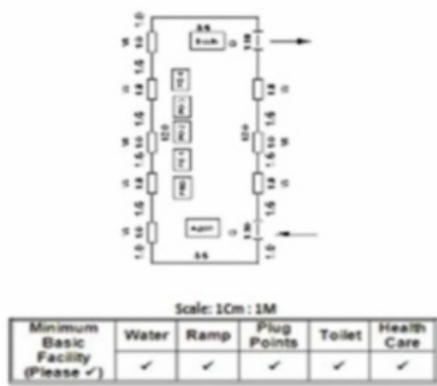

Nazri Naksha

Google Map View

Polling Station Building Front View

Polling Station Front View

Cad View

Key MAP View

1 பெயர் : சுப்பிரமணியன் தந்தை பெயர்: இசக்கி வீட்டு எண் : 1 வயது : 52 பாலினம் : ஆண் Photo is available	FFH3704087	2 பெயர் : பீர்மைதீன் தந்தை பெயர்: ரகுல் மைதீன் வீட்டு எண் : 1 வயது : 38 பாலினம் : ஆண் Photo is available	TWX0143776	3 பெயர் : பி தன்ளில் கணவர் பெயர்: ர் பேர்மைதீன் வீட்டு எண் : 1/7 வயது : 24 பாலினம் : பெண் Photo is available	TWX2138170
4 பெயர் : முகம்மது காசீம் தந்தை பெயர்: கோதர் மைதீன் வீட்டு எண் : 1-9 வயது : 33 பாலினம் : ஆண் Photo is available	TWX0768382	5 பெயர் : பீர் பாத்து தந்தை பெயர்: கோதர் மைதீன் வீட்டு எண் : 1-9 வயது : 31 பாலினம் : பெண் Photo is available	TWX0768580	6 பெயர் : செய்யது அலி பாத்திமா தந்தை பெயர்: கோதர் மைதீன் வீட்டு எண் : 1-9 வயது : 31 பாலினம் : பெண் Photo is available	TWX0937870
7 பெயர் : அ எபின் ரிச்சர்ட் தவமணி தந்தை பெயர்: இ அந்தோனிராஜ் வீட்டு எண் : 1/9 ^{பீ} வயது : 24 பாலினம் : ஆண் Photo is available	TWX2146538	8 பெயர் : முத்துமாரி கணவர் பெயர்: கணபதி வீட்டு எண் : 1-15 வயது : 32 பாலினம் : பெண் Photo is available	TWX0627588	9 பெயர் : ஆர்த்தி கணவர் பெயர்: முருகேசன் வீட்டு எண் : 1/26 வயது : 29 பாலினம் : பெண் Photo is available	TWX2352474
10 பெயர் : முத்து பிரியா கணவர் பெயர்: கணேசன் வீட்டு எண் : 1/33 வயது : 26 பாலினம் : பெண் Photo is available	TWX2194223	11 பெயர் : பாலகிருஷ்ணன் தந்தை பெயர்: பரமகுமார் வீட்டு எண் : 1/44 வயது : 24 பாலினம் : ஆண் Photo is available	TWX2263226	12 பெயர் : மகாராஜா தந்தை பெயர்: பெருமாள் வீட்டு எண் : 1/48 வயது : 28 பாலினம் : ஆண் Photo is available	TWX1444074
13 பெயர் : வனிதா கணவர் பெயர்: வனிதா மாடசாமி வீட்டு எண் : 1/49/1 வயது : 27 பாலினம் : பெண் Photo is available	TWX2194249	14 பெயர் : சந்திரகுமாரி கணவர் பெயர்: மோசல் வீட்டு எண் : 1-67 வயது : 31 பாலினம் : பெண் Photo is available	TWX1355809	15 பெயர் : சித்ரா தந்தை பெயர்: செல்லத்துரை வீட்டு எண் : 1/76 வயது : 22 பாலினம் : பெண் Photo is available	TWX2374809
16 பெயர் : இசக்கியம்மாள் கணவர் பெயர்: பரமசிவன் வீட்டு எண் : 1/76/1 வயது : 30 பாலினம் : பெண் Photo is available	TWX2352524	17 பெயர் : எசக்கி ராஜா தந்தை பெயர்: சுடலை முத்து வீட்டு எண் : 1/79 வயது : 28 பாலினம் : ஆண் Photo is available	TWX2194215	18 பெயர் : சங்கர் தந்தை பெயர்: சுடலை முத்து வீட்டு எண் : 1/79 வயது : 23 பாலினம் : ஆண் Photo is available	TWX2348076
19 பெயர் : பானுபிரியா கணவர் பெயர்: மதிக்குமார் வீட்டு எண் : 1-88 வயது : 29 பாலினம் : பெண் Photo is available	TWX1355833	20 பெயர் : ரேகா ராணி கணவர் பெயர்: அமலா ராஜ் வீட்டு எண் : 1/95 வயது : 27 பாலினம் : பெண் Photo is available	TWX2194231	21 பெயர் : கவிதா கணவர் பெயர்: சுகேந்திர மூர்த்தி வீட்டு எண் : 1/116 வயது : 23 பாலினம் : பெண் Photo is available	TWX2352490
22 பெயர் : மகேஸ்வரி கணவர் பெயர்: அஜீத் குமார் வீட்டு எண் : 1/126 வயது : 28 பாலினம் : பெண் Photo is available	TWX2150167	23 பெயர் : இசக்கி முத்து தாயின் பெயர்: மாரியம்மாள் வீட்டு எண் : 1/126 வயது : 27 பாலினம் : ஆண் Photo is available	TWX1395839	24 பெயர் : முரளி மகேஷ் தந்தை பெயர்: முப்புதாதி வீட்டு எண் : 1/138 வயது : 23 பாலினம் : ஆண் Photo is available	TWX2352433
25 பெயர் : மதிக்குமார் தந்தை பெயர்: குாயப்பிரகாசம் வீட்டு எண் : 1-888 வயது : 31 பாலினம் : ஆண் Photo is available	TWX1029800	26 பெயர் : பத்மாவதி கணவர் பெயர்: அர்ஜீனன் வீட்டு எண் : 2 வயது : 62 பாலினம் : பெண் Photo is available	TWX1029842	27 பெயர் : மாரி கணவர் பெயர்: ஆறுமுகம் வீட்டு எண் : 2 வயது : 41 பாலினம் : பெண் Photo is available	TWX1029859
28 பெயர் : பிரேமாவதி தந்தை பெயர்: இராமையா வீட்டு எண் : 2-2 வயது : 34 பாலினம் : பெண் Photo is available	TWX1117266	29 பெயர் : மாடசாமி தந்தை பெயர்: ராமையா வீட்டு எண் : 2-2 வயது : 33 பாலினம் : ஆண் Photo is available	TWX0937854	30 பெயர் : ம் பூங்கொடி கணவர் பெயர்: ர் மாடசாமி வீட்டு எண் : 2/2 வயது : 32 பாலினம் : பெண் Photo is available	TWX2149524