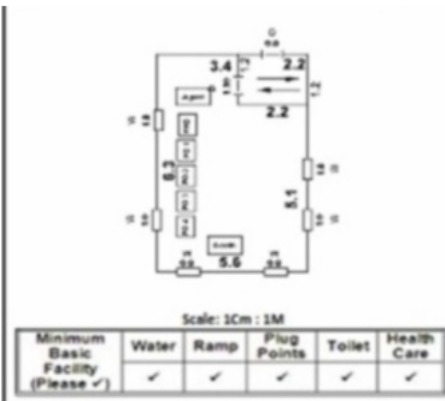

Google Map View

Polling Station Building Front View

Polling Station Front View

Cad View

Key MAP View

1 பெயர் : சின்னதம்பி தந்தை பெயர்: சண்முகத்தேவர் வீட்டு எண் : 1 வயது : 56 பாலினம் : ஆண் Photo is available	TWX1876796	2 பெயர் : கோமதி கணவர் பெயர்: சின்னதம்பி வீட்டு எண் : 1 வயது : 48 பாலினம் : பெண் Photo is available	FFH1551126	3 பெயர் : சுபாஷினி தந்தை பெயர்: பழனி குமார் வீட்டு எண் : 1/5 வயது : 26 பாலினம் : பெண் Photo is available	TWX1516236
4 பெயர் : சந்திர போஸ் தந்தை பெயர்: சின்னத்தம்பி வீட்டு எண் : 1/15 வயது : 26 பாலினம் : ஆண் Photo is available	TWX1515550	5 பெயர் : கல்யாணி கணவர் பெயர்: நெல்லையப்பன் வீட்டு எண் : 1-16 வயது : 44 பாலினம் : பெண் Photo is available	TWX1030014	6 பெயர் : மாரிப்பாண்டி தந்தை பெயர்: கணபதி வீட்டு எண் : 1-16 வயது : 29 பாலினம் : ஆண் Photo is available	TWX1298777
7 பெயர் : மகேஷ் தந்தை பெயர்: செல்வம் வீட்டு எண் : 1-38 வயது : 30 பாலினம் : பெண் Photo is available	TWX1355940	8 பெயர் : மணிகண்டன் தந்தை பெயர்: துரைராஜ் வீட்டு எண் : 1-38a வயது : 48 பாலினம் : ஆண் Photo is available	TWX0329516	9 பெயர் : சின்னதுரை தந்தை பெயர்: செல்வம் வீட்டு எண் : 1/38A வயது : 28 பாலினம் : ஆண் Photo is available	TWX2171593
10 பெயர் : கண்ணன் தந்தை பெயர்: துரைராஜ் வீட்டு எண் : 1-38-A வயது : 46 பாலினம் : ஆண் Photo is available	TWX0330944	11 பெயர் : செல்வம் து தந்தை பெயர்: துரைராஜ் வீட்டு எண் : 1-38ஏ மலப்பபுரம் கோட்டம் வயது : 53 பாலினம் : ஆண் Photo is available	TWX2625168	12 பெயர் : பரத் தந்தை பெயர்: முத்து வீட்டு எண் : 1/67 வயது : 20 பாலினம் : ஆண் Photo is available	TWX2467991
13 பெயர் : காந்திமதி கணவர் பெயர்: முருகானந்தம் வீட்டு எண் : 2 வயது : 57 பாலினம் : பெண் Photo is available	TWX1876804	14 பெயர் : பழனியாண்டி தந்தை பெயர்: முருகானந்தம் வீட்டு எண் : 2 வயது : 37 பாலினம் : ஆண் Photo is available	TWX0144238	15 பெயர் : வீரபாண்டியன் தந்தை பெயர்: முருகானந்தம் வீட்டு எண் : 2 வயது : 35 பாலினம் : ஆண் Photo is available	TWX0143958
16 பெயர் : ராகுல் மு தந்தை பெயர்: முருகன் வீட்டு எண் : 2 வயது : 20 பாலினம் : ஆண் Photo is available	TWX2519031	17 பெயர் : சங்கரி கணவர் பெயர்: வீரபாண்டியன் வீட்டு எண் : 2/22ஏ வயது : 35 பாலினம் : பெண் Photo is available	TWX1515584	18 பெயர் : சுப்பம்மாள் கணவர் பெயர்: வெங்கடேசன் வீட்டு எண் : 2/28பி வயது : 37 பாலினம் : பெண் Photo is available	AWP0886473
19 பெயர் : நெல்லையப்பன் தந்தை பெயர்: சங்குத்தேவர் வீட்டு எண் : 3 வயது : 61 பாலினம் : ஆண் Photo is available	TWX1876812	20 பெயர் : கன்னிகாதேவி கணவர் பெயர்: நெல்லையப்பன் வீட்டு எண் : 3 வயது : 58 பாலினம் : பெண் Photo is available	TWX1876820	21 பெயர் : அருணாச்சல பெருமாள் தி தந்தை பெயர்: திரவியம் க வீட்டு எண் : 3ஏ வயது : 35 பாலினம் : ஆண் Photo is available	TWX0207696
22 பெயர் : கார்த்திக் என்ற திரவியம் தந்தை பெயர்: திரவியம் வீட்டு எண் : 3a வயது : 33 பாலினம் : ஆண் Photo is available	TWX1029925	23 பெயர் : கணபதியம்மாள் கணவர் பெயர்: சங்குத்தேவர் வீட்டு எண் : 4 வயது : 81 பாலினம் : பெண் Photo is available	TWX1876838	24 பெயர் : கணேசன் தந்தை பெயர்: சங்குத்தேவர் வீட்டு எண் : 4 வயது : 59 பாலினம் : ஆண் Photo is available	FFH1550169
25 பெயர் : முத்துலெட்சுமி கணவர் பெயர்: கணேசன் வீட்டு எண் : 4 வயது : 54 பாலினம் : பெண் Photo is available	FFH1245430	26 பெயர் : சிவசுப்பிரமணியன் மா தந்தை பெயர்: மாடசாமிதேவர் வீட்டு எண் : 5 வயது : 64 பாலினம் : ஆண் Photo is available	FFH1245471	27 பெயர் : சரஸ்வதி கணவர் பெயர்: சிவசுப்பிரமணியன் வீட்டு எண் : 5 வயது : 57 பாலினம் : பெண் Photo is available	FFH1245406
28 பெயர் : ரிஷ்வானா கணவர் பெயர்: கோதிரி பாதுஷா வீட்டு எண் : 5 வயது : 30 பாலினம் : பெண் Photo is available	TWX2325314	29 பெயர் : முருகன் தந்தை பெயர்: அருணாசலம் வீட்டு எண் : 5/18 வயது : 25 பாலினம் : ஆண் Photo is available	TWX2211423	30 பெயர் : கொம்பையா தந்தை பெயர்: அருணாசலம் வீட்டு எண் : 5/18 வயது : 20 பாலினம் : ஆண் Photo is available	TWX2563690