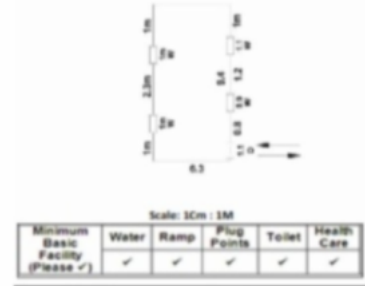

Key MAP View