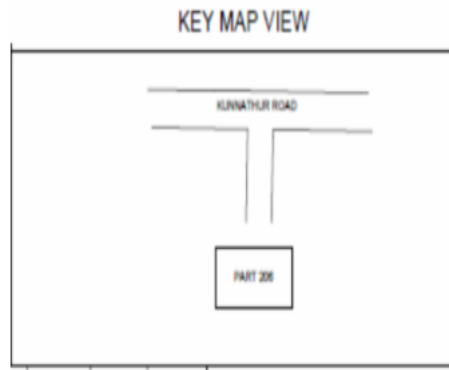

Key MAP View