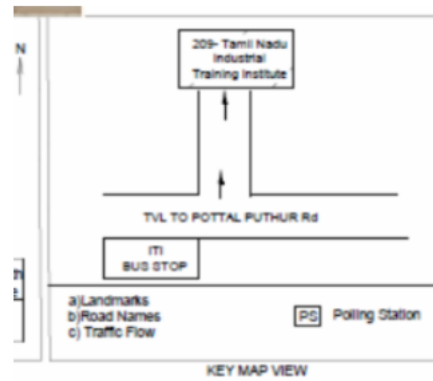

Key MAP View