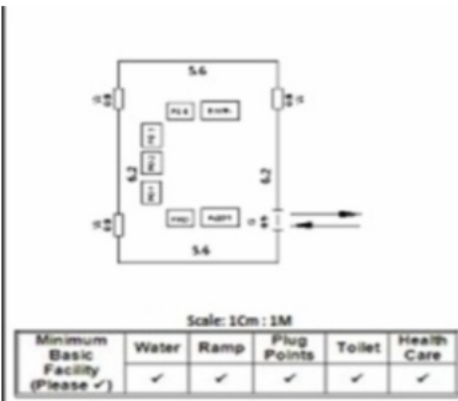

Cad View

Key MAP View