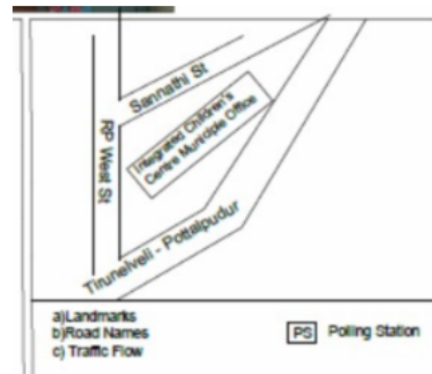

Google Map View

Polling Station Building Front View

Polling Station Front View

Cad View

CAD VIEW

Key MAP View

KEY MAP VIEW

1 பெயர் : மனோகரன் தந்தை பெயர்: சின்னதம்பி வீட்டு எண் : 1-1 வயது : 46 பாலினம் : ஆண் Photo is available	TWX1119809	2 பெயர் : மகேஸ்வரி கணவர் பெயர்: சின்னதுரை வீட்டு எண் : 1/1 வயது : 35 பாலினம் : பெண் Photo is available	TWX2156289	3 பெயர் : சுபதங்கவேல் தந்தை பெயர்: ஜேசுராஜ் கன்னிதுரை வீட்டு எண் : 1/1 வயது : 23 பாலினம் : ஆண் Photo is available	TWX2219327
4 பெயர் : சரண்யா தந்தை பெயர்: மணி வீட்டு எண் : 1-3 வயது : 30 பாலினம் : பெண் Photo is available	TWX1119882	5 பெயர் : பார்கவி தந்தை பெயர்: சரவணன் வீட்டு எண் : 1/39 வயது : 27 பாலினம் : பெண் Photo is available	TWX2218626	6 பெயர் : சந்தன செல்வி ப கணவர் பெயர்: பட்டுராஜ் வீட்டு எண் : 1/44 வயது : 31 பாலினம் : பெண் Photo is available	TWX2592798
7 பெயர் : முகம்மது இஹ்லான் தந்தை பெயர்: முகம்மது தாசின் வீட்டு எண் : 1 பீ வயது : 21 பாலினம் : ஆண் Photo is available	TWX2432151	8 பெயர் : முஹம்மது ஃபஹத் தந்தை பெயர்: முஹம்மது நாவா வீட்டு எண் : 1 பீ2 வயது : 24 பாலினம் : ஆண் Photo is available	TWX2282242	9 பெயர் : சின்னபொண்ணு கணவர் பெயர்: கண்ணன் வீட்டு எண் : 2 வயது : 54 பாலினம் : பெண் Photo is available	TWX0485516
10 பெயர் : ஆதிலெட்சுமி கணவர் பெயர்: செல்வன் வீட்டு எண் : 2 வயது : 50 பாலினம் : பெண் Photo is available	TWX1300367	11 பெயர் : இசக்கி முத்து தந்தை பெயர்: இசக்கி வீட்டு எண் : 2 வயது : 49 பாலினம் : ஆண் Photo is available	TWX0070052	12 பெயர் : செல்வி கணவர் பெயர்: செல்வன் வீட்டு எண் : 2 வயது : 48 பாலினம் : பெண் Photo is available	TWX1326768
13 பெயர் : செல்வக்குமார் தந்தை பெயர்: முக்கையா வீட்டு எண் : 2 வயது : 36 பாலினம் : ஆண் Photo is available	TWX1119957	14 பெயர் : சபனிஷ் தந்தை பெயர்: கண்ணன் வீட்டு எண் : 2 வயது : 36 பாலினம் : ஆண் Photo is available	TWX0485540	15 பெயர் : பாபு தந்தை பெயர்: செல்வன் வீட்டு எண் : 2 வயது : 28 பாலினம் : ஆண் Photo is available	TWX1300375
16 பெயர் : மணிகண்டன் தந்தை பெயர்: பால்ராஜ் வீட்டு எண் : 2/1 வயது : 35 பாலினம் : ஆண் Photo is available	TWX2156271	17 பெயர் : மீனாட்சி தந்தை பெயர்: முருகன் வீட்டு எண் : 2/1 வயது : 28 பாலினம் : பெண் Photo is available	TWX1396415	18 பெயர் : குமாரசாமி ஆ தந்தை பெயர்: ஆறுமுகம் வீட்டு எண் : 2/7 எலி11 வயது : 38 பாலினம் : ஆண் Photo is available	TWX0773945
19 பெயர் : வெள்ளையம்மாள் கணவர் பெயர்: சுப்பிரமணியன் வீட்டு எண் : 2-8 வயது : 56 பாலினம் : பெண் Photo is available	TWX0867622	20 பெயர் : மாட்சாமி என்ற ரவிச்சந்திரன் தந்தை பெயர்: சுப்பிரமணியன் வீட்டு எண் : 2-8 வயது : 39 பாலினம் : ஆண் Photo is available	TWX0867630	21 பெயர் : ஆனந்தகணேசன் தந்தை பெயர்: சுப்பிரமணியன் வீட்டு எண் : 2-8 வயது : 37 பாலினம் : ஆண் Photo is available	TWX0867648
22 பெயர் : அருண் குமார் தந்தை பெயர்: சுப்பிரமணியன் வீட்டு எண் : 2-8 வயது : 35 பாலினம் : ஆண் Photo is available	TWX0867655	23 பெயர் : மகாலெட்சுமி தந்தை பெயர்: ஆனந்த கணேசன் வீட்டு எண் : 2/8-48/46பி வயது : 32 பாலினம் : பெண் Photo is available	XQP0855965	24 பெயர் : கற்பகம் கணவர் பெயர்: பரம சிவன் வீட்டு எண் : 2/9 வயது : 52 பாலினம் : பெண் Photo is available	TWX1498104
25 பெயர் : கதிரேசன் தந்தை பெயர்: பரமசிவன் வீட்டு எண் : 2-9 வயது : 30 பாலினம் : ஆண் Photo is available	TWX1258367	26 பெயர் : அஜீத்குமார் தந்தை பெயர்: பரமசிவன் வீட்டு எண் : 2-9 வயது : 29 பாலினம் : ஆண் Photo is available	TWX1258334	27 பெயர் : சுடலைமுத்து தந்தை பெயர்: தனுஷ் தேவர் வீட்டு எண் : 2-10A வயது : 35 பாலினம் : ஆண் Photo is available	TWX1119999
28 பெயர் : முருகன் தந்தை பெயர்: பாலையா வீட்டு எண் : 2-15 வயது : 51 பாலினம் : ஆண் Photo is available	TWX0860882	29 பெயர் : கன்னியம்மாள் கணவர் பெயர்: முருகன் வீட்டு எண் : 2-15 வயது : 46 பாலினம் : பெண் Photo is available	TWX0860890	30 பெயர் : சிவராமகிருஷ்ணன் சு தந்தை பெயர்: சுபாஸ்சந்திரபோஸ் வீட்டு எண் : 2/17 வயது : 23 பாலினம் : ஆண் Photo is available	TWX2434512