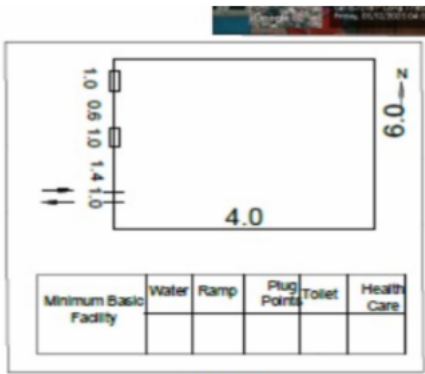

Google Map View

Polling Station Building Front View

Polling Station Front View

Cad View

CAD VIEW

Key MAP View

KEY MAP VIEW

1 பெயர் : மனோகரன் தந்தை பெயர்: சின்னதம்பி வீட்டு எண் : 1-1 வயது : 46 பாலினம் : ஆண் Photo is available	TWX1119809	2 பெயர் : மகேஸ்வரி கணவர் பெயர்: சின்னதுரை வீட்டு எண் : 1/1 வயது : 35 பாலினம் : பெண் Photo is available	TWX2156289	3 பெயர் : சுபதங்கவேல் தந்தை பெயர்: ஜேசுராஜ் கன்னிதுரை வீட்டு எண் : 1/1 வயது : 23 பாலினம் : ஆண் Photo is available	TWX2219327
4 பெயர் : சரண்யா தந்தை பெயர்: மணி வீட்டு எண் : 1-3 வயது : 30 பாலினம் : பெண் Photo is available	TWX1119882	5 பெயர் : பார்கவி தந்தை பெயர்: சரவணன் வீட்டு எண் : 1/39 வயது : 27 பாலினம் : பெண் Photo is available	TWX2218626	6 பெயர் : சந்தன செல்வி ப கணவர் பெயர்: பட்டுராஜ் வீட்டு எண் : 1/44 வயது : 31 பாலினம் : பெண் Photo is available	TWX2592798
7 பெயர் : முகம்மது இஹ்லான் தந்தை பெயர்: முகம்மது தாசின் வீட்டு எண் : 1 பீ வயது : 21 பாலினம் : ஆண் Photo is available	TWX2432151	8 பெயர் : முஹம்மது ஃபஹத் தந்தை பெயர்: முஹம்மது நாவா வீட்டு எண் : 1 பீ2 வயது : 24 பாலினம் : ஆண் Photo is available	TWX2282242	9 பெயர் : சின்னபொண்ணு கணவர் பெயர்: கண்ணன் வீட்டு எண் : 2 வயது : 54 பாலினம் : பெண் Photo is available	TWX0485516
10 பெயர் : ஆதிலெட்சுமி கணவர் பெயர்: செல்வன் வீட்டு எண் : 2 வயது : 50 பாலினம் : பெண் Photo is available	TWX1300367	11 பெயர் : இசக்கி முத்து தந்தை பெயர்: இசக்கி வீட்டு எண் : 2 வயது : 49 பாலினம் : ஆண் Photo is available	TWX0070052	12 பெயர் : செல்வி கணவர் பெயர்: செல்வன் வீட்டு எண் : 2 வயது : 48 பாலினம் : பெண் Photo is available	TWX1326768
13 பெயர் : செல்வக்குமார் தந்தை பெயர்: முக்கையா வீட்டு எண் : 2 வயது : 36 பாலினம் : ஆண் Photo is available	TWX1119957	14 பெயர் : சபனிஷ் தந்தை பெயர்: கண்ணன் வீட்டு எண் : 2 வயது : 36 பாலினம் : ஆண் Photo is available	TWX0485540	15 பெயர் : பாபு தந்தை பெயர்: செல்வன் வீட்டு எண் : 2 வயது : 28 பாலினம் : ஆண் Photo is available	TWX1300375
16 பெயர் : மணிகண்டன் தந்தை பெயர்: பால்ராஜ் வீட்டு எண் : 2/1 வயது : 35 பாலினம் : ஆண் Photo is available	TWX2156271	17 பெயர் : மீனாட்சி தந்தை பெயர்: முருகன் வீட்டு எண் : 2/1 வயது : 28 பாலினம் : பெண் Photo is available	TWX1396415	18 பெயர் : குமாரசாமி ஆ தந்தை பெயர்: ஆறுமுகம் வீட்டு எண் : 2/7 எலி11 வயது : 38 பாலினம் : ஆண் Photo is available	TWX0773945
19 பெயர் : வெள்ளையம்மாள் கணவர் பெயர்: சுப்பிரமணியன் வீட்டு எண் : 2-8 வயது : 56 பாலினம் : பெண் Photo is available	TWX0867622	20 பெயர் : மாட்சாமி என்ற ரவிச்சந்திரன் தந்தை பெயர்: சுப்பிரமணியன் வீட்டு எண் : 2-8 வயது : 39 பாலினம் : ஆண் Photo is available	TWX0867630	21 பெயர் : ஆனந்தகணேசன் தந்தை பெயர்: சுப்பிரமணியன் வீட்டு எண் : 2-8 வயது : 37 பாலினம் : ஆண் Photo is available	TWX0867648
22 பெயர் : அருண் குமார் தந்தை பெயர்: சுப்பிரமணியன் வீட்டு எண் : 2-8 வயது : 35 பாலினம் : ஆண் Photo is available	TWX0867655	23 பெயர் : மகாலெட்சுமி தந்தை பெயர்: ஆனந்த கணேசன் வீட்டு எண் : 2/8-48/46பி வயது : 32 பாலினம் : பெண் Photo is available	XQP0855965	24 பெயர் : கற்பகம் கணவர் பெயர்: பரம சிவன் வீட்டு எண் : 2/9 வயது : 52 பாலினம் : பெண் Photo is available	TWX1498104
25 பெயர் : கதிரேசன் தந்தை பெயர்: பரமசிவன் வீட்டு எண் : 2-9 வயது : 30 பாலினம் : ஆண் Photo is available	TWX1258367	26 பெயர் : அஜீத்குமார் தந்தை பெயர்: பரமசிவன் வீட்டு எண் : 2-9 வயது : 29 பாலினம் : ஆண் Photo is available	TWX1258334	27 பெயர் : சுடலைமுத்து தந்தை பெயர்: தனுஷ் தேவர் வீட்டு எண் : 2-10A வயது : 35 பாலினம் : ஆண் Photo is available	TWX1119999
28 பெயர் : முருகன் தந்தை பெயர்: பாலையா வீட்டு எண் : 2-15 வயது : 51 பாலினம் : ஆண் Photo is available	TWX0860882	29 பெயர் : கன்னியம்மாள் கணவர் பெயர்: முருகன் வீட்டு எண் : 2-15 வயது : 46 பாலினம் : பெண் Photo is available	TWX0860890	30 பெயர் : சிவராமகிருஷ்ணன் சு தந்தை பெயர்: சுபாஸ்சந்திரபோஸ் வீட்டு எண் : 2/17 வயது : 23 பாலினம் : ஆண் Photo is available	TWX2434512