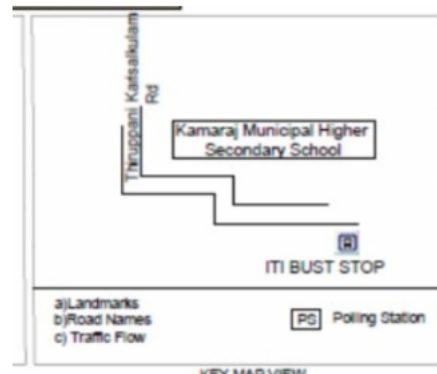

Key MAP View