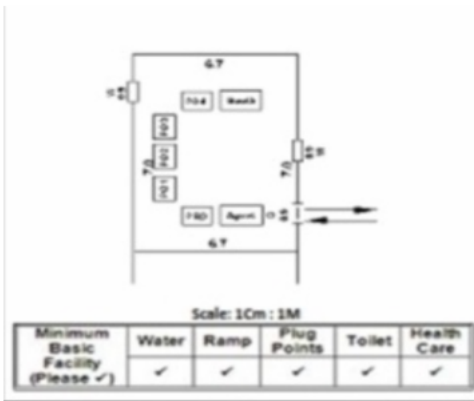

Google Map View

Polling Station Building Front View

ELEVATION

Polling Station Front View

ELEVATION

Cad View

Key MAP View

1 பெயர் : லெட்சுமி தந்தை பெயர் : திருமலை வீட்டு எண் : 1 வயது : 66 பாலினம் : பெண் Photo is available	TWX1121862	2 பெயர் : மாரியம்மாள் தந்தை பெயர் : சங்கரன் வீட்டு எண் : 1 வயது : 53 பாலினம் : பெண் Photo is available	TWX0775759	3 பெயர் : ஆதிமுலம் தந்தை பெயர் : சந்தனம் வீட்டு எண் : 1 வயது : 48 பாலினம் : ஆண் Photo is available	TWX1874726
4 பெயர் : சித்ரகலா கணவர் பெயர் : கோவிந்தராஜ் வீட்டு எண் : 1/2 வயது : 49 பாலினம் : பெண் Photo is available	TWX2163681	5 பெயர் : தமிழ்செல்வி கணவர் பெயர் : அருணாச்சலம் வீட்டு எண் : 1/2 வயது : 47 பாலினம் : பெண் Photo is available	TWX2475176	6 பெயர் : ராமையா பிரபு தந்தை பெயர் : அருணாச்சலம் வீட்டு எண் : 1-2 வயது : 31 பாலினம் : ஆண் Photo is available	TWX1300854
7 பெயர் : நவீன் குமார் தந்தை பெயர் : கோவிந்தராஜ் வீட்டு எண் : 1/2 வயது : 25 பாலினம் : ஆண் Photo is available	TWX2163673	8 பெயர் : சரண்யா தந்தை பெயர் : கோவிந்தராஜ் வீட்டு எண் : 1/2 வயது : 23 பாலினம் : பெண் Photo is available	TWX2371557	9 பெயர் : சந்திரா தந்தை பெயர் : கோவிந்தராஜ் வீட்டு எண் : 1/2 வயது : 23 பாலினம் : பெண் Photo is available	TWX2371573
10 பெயர் : சுடலைமணி தந்தை பெயர் : பிரபு வீட்டு எண் : 1-10 வயது : 44 பாலினம் : ஆண் Photo is available	TWX1193473	11 பெயர் : இப்ராகிம்மாள் கணவர் பெயர் : அப்பால் வீட்டு எண் : 1-A வயது : 84 பாலினம் : பெண் Photo is available	TWX0429738	S 12 பெயர் : ஜானகி கணவர் பெயர் : ஆறுமுகம் வீட்டு எண் : 1B-4 வயது : 74 பாலினம் : பெண் Photo is available	TWX1874734
13 பெயர் : கமலாஜ்ஜன் தந்தை பெயர் : சாகுல்ஹமீது வீட்டு எண் : 1B-1 வயது : 54 பாலினம் : ஆண் Photo is available	TWX1068154	14 பெயர் : சரஸ்வதி கணவர் பெயர் : மாரிமுத்து வீட்டு எண் : 1B-1 வயது : 46 பாலினம் : பெண் Photo is available	TWX0645630	15 பெயர் : சுகா தந்தை பெயர் : ஆறுமுகம் வீட்டு எண் : 1பி/1 வயது : 45 பாலினம் : பெண் Photo is available	TWX2379600
16 பெயர் : இந்துமதி தாயின் பெயர் : சரஸ்வதி வீட்டு எண் : 1பி/1 வயது : 19 பாலினம் : பெண் Photo is available	TWX2626331	17 பெயர் : அலெக்ஸ் தந்தை பெயர் : இசக்கி வீட்டு எண் : 1C வயது : 71 பாலினம் : ஆண் Photo is available	FFH1098011	18 பெயர் : முத்து தந்தை பெயர் : வேலு வீட்டு எண் : 1சி4/2 வயது : 43 பாலினம் : ஆண் Photo is available	TWX0486928
19 பெயர் : முத்துலக்ஷ்மி தந்தை பெயர் : மாரியப்பன் வீட்டு எண் : 1சி4/2 வயது : 42 பாலினம் : பெண் Photo is available	FFH1648104	20 பெயர் : முத்துபேச்சி உ தந்தை பெயர் : உலகநாதன் வீட்டு எண் : 1சி 4ஏ வயது : 31 பாலினம் : பெண் Photo is available	TWX2313955	21 பெயர் : சுசிலா கணவர் பெயர் : ராமசாமி வீட்டு எண் : 1எ 4-ஏ வயது : 48 பாலினம் : பெண் Photo is available	TWX1396621
22 பெயர் : நாகராஜன் தந்தை பெயர் : நடராஜன் வீட்டு எண் : 1-C-4A-1 வயது : 31 பாலினம் : ஆண் Photo is available	TWX0945972	23 பெயர் : சிந்துஜா கணவர் பெயர் : பரமசிவன் வீட்டு எண் : 1எ1/5 வயது : 25 பாலினம் : பெண் Photo is available	TWX2544658	24 பெயர் : இசக்கியப்பன் தந்தை பெயர் : நாராயணன் வீட்டு எண் : 1எ1/5/1ஏ வயது : 20 பாலினம் : ஆண் Photo is available	TWX2484913
25 பெயர் : உச்சிமாகாளி தந்தை பெயர் : நாராயணன் வீட்டு எண் : 1சி5/1ஏ வயது : 19 பாலினம் : பெண் Photo is available	TWX2584597	26 பெயர் : ராஜ்குமார் தந்தை பெயர் : தர்மலிங்கம் வீட்டு எண் : 1சி 5/3 வயது : 48 பாலினம் : ஆண் Photo is available	FFH1654540	27 பெயர் : மாரியப்பன் தந்தை பெயர் : நல்ல முத்து வீட்டு எண் : 1சி 5/3 வயது : 30 பாலினம் : ஆண் Photo is available	TWX1396704
28 பெயர் : சஞ்சய் ராகவ் ரா தந்தை பெயர் : ராஜ்குமார் வீட்டு எண் : 1சி5/3 வயது : 19 பாலினம் : ஆண் Photo is available	TWX2601243	29 பெயர் : விஜயகுமார் தந்தை பெயர் : தர்மலிங்கம் வீட்டு எண் : 1C5-3-1 வயது : 43 பாலினம் : ஆண் Photo is available	FFH1654649	30 பெயர் : முருகன் மா தந்தை பெயர் : மாரியப்பன் வீட்டு எண் : 1சி 5/4 புது கிராமம் வயது : 51 பாலினம் : ஆண் Photo is available	TWX2464246