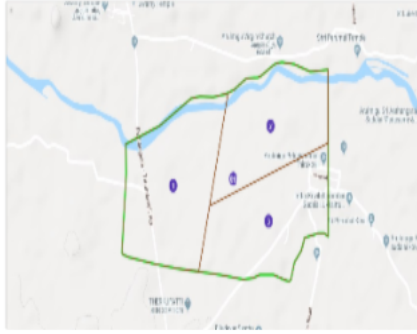

Nazri Naksha