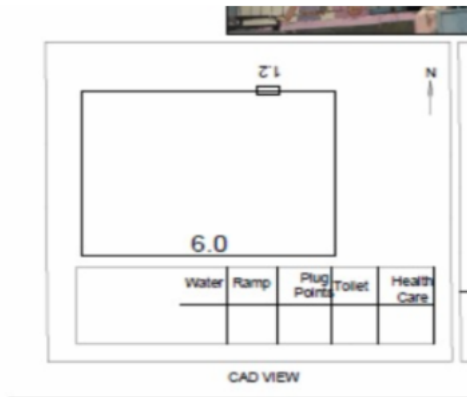

Google Map View

Polling Station Building Front View

Polling Station Front View

Cad View

Key MAP View

1 பெயர் : முப்பிடாதி கணவர் பெயர் : பலவேசம் வீட்டு எண் : 1 வயது : 66 பாலினம் : பெண் Photo is available	TWX1869262	2 பெயர் : ஆறுமுகம் தந்தை பெயர் : பலவேசம் வீட்டு எண் : 1 வயது : 39 பாலினம் : ஆண் Photo is available	FFH1642081	3 பெயர் : சங்கரநாராயணன் தந்தை பெயர் : அருணாசலம் காசி வீட்டு எண் : 1 வயது : 32 பாலினம் : ஆண் Photo is available	TWX0631440
4 பெயர் : செல்லமாள் கணவர் பெயர் : பூத்தான் வீட்டு எண் : 1-1 வயது : 70 பாலினம் : பெண் Photo is available	TWX0775924	5 பெயர் : முருகன் தந்தை பெயர் : கோபால் வீட்டு எண் : 1-1 வயது : 50 பாலினம் : ஆண் Photo is available	FFH1642099	6 பெயர் : மாரியம்மாள் கணவர் பெயர் : முருகன் வீட்டு எண் : 1-1 வயது : 46 பாலினம் : பெண் Photo is available	FFH1642131
7 பெயர் : ராமகிருஷ்ணவேல் தந்தை பெயர் : பூத்தான் வீட்டு எண் : 1-1 வயது : 38 பாலினம் : ஆண் Photo is available	TWX0630814	8 பெயர் : சூதா கணவர் பெயர் : ராமகிருஷ்ணவேல் வீட்டு எண் : 1/1 ,மாடி வயது : 34 பாலினம் : பெண் Photo is available	TWX1523968	9 பெயர் : சந்திரமாரி கணவர் பெயர் : கண்ணன் வீட்டு எண் : 1-4 வயது : 45 பாலினம் : பெண் Photo is available	TWX0631465
10 பெயர் : சண்முகபிரியா கணவர் பெயர் : சுப்பிரமணியன் வீட்டு எண் : 1-5 வயது : 39 பாலினம் : பெண் Photo is available	TWX0487017	11 பெயர் : இசக்கியம்மாள் கணவர் பெயர் : சுடலைமணி வீட்டு எண் : 1-101 வயது : 45 பாலினம் : பெண் Photo is available	TWX1193457	12 பெயர் : கலை செல்வி கணவர் பெயர் : கோபாலா கிருஷ்ணன் வீட்டு எண் : 1ஏ/2 வயது : 38 பாலினம் : பெண் Photo is available	TWX2229433
13 பெயர் : இசக்கி தந்தை பெயர் : நாராயன் மூப்பனார் வீட்டு எண் : 1 சி வயது : 69 பாலினம் : ஆண் Photo is available	TWX2195329	14 பெயர் : சரஸ்வதி கணவர் பெயர் : இசக்கி மூப்பனார் வீட்டு எண் : 1 சி வயது : 53 பாலினம் : பெண் Photo is available	TWX2195352	15 பெயர் : கல்பனா தந்தை பெயர் : இசக்கி மூப்பனார் வீட்டு எண் : 1 சி வயது : 32 பாலினம் : பெண் Photo is available	TWX2198877
16 பெயர் : சொரிமுத்து தந்தை பெயர் : முத்து வீட்டு எண் : 1C1 வயது : 64 பாலினம் : ஆண் Photo is available	TWX0339689	17 பெயர் : முருகம்மாள் கணவர் பெயர் : சொரிமுத்து வீட்டு எண் : 1C1 வயது : 62 பாலினம் : பெண் Photo is available	TWX0340000	18 பெயர் : உமாவெட்சுமி தந்தை பெயர் : சொரிமுத்து வீட்டு எண் : 1C1 வயது : 36 பாலினம் : பெண் Photo is available	TWX0340018
19 பெயர் : முத்துகுமார் தந்தை பெயர் : சூரியநாராயணன் வீட்டு எண் : 1C-2 வயது : 38 பாலினம் : ஆண் Photo is available	TWX0145706	20 பெயர் : இ ஆறுமுகம் தந்தை பெயர் : இசக்கி வீட்டு எண் : 1சி/2/1 வயது : 52 பாலினம் : ஆண் Photo is available	TWX2433944	21 பெயர் : கமலி தாயின் பெயர் : உலகம்மாள் வீட்டு எண் : 1 சி 4/4 வயது : 26 பாலினம் : பெண் Photo is available	TWX2284156
22 பெயர் : ராம சாமி தந்தை பெயர் : நடராஜன் வீட்டு எண் : 1சி4/ஏ வயது : 50 பாலினம் : ஆண் Photo is available	TWX1396639	23 பெயர் : இசக்கிராஜன் தந்தை பெயர் : தங்கராஜ் வீட்டு எண் : 1சி5/2 வயது : 25 பாலினம் : ஆண் Photo is available	TWX2277424	24 பெயர் : ராமலெட்சுமி கணவர் பெயர் : விஜயக்குமார் வீட்டு எண் : 1/C-5/3/1 வயது : 38 பாலினம் : பெண் Photo is available	TWX1193523
25 பெயர் : மகாராஜன் தந்தை பெயர் : சுப்புலெட்சுமி வீட்டு எண் : 1C-12 வயது : 34 பாலினம் : ஆண் Photo is available	TWX0339796	26 பெயர் : பூதமணி தந்தை பெயர் : நடராஜன் வீட்டு எண் : 1c12-2 வயது : 64 பாலினம் : ஆண் Photo is available	TWX0339705	27 பெயர் : சந்திரமாரி கணவர் பெயர் : பூதமணி வீட்டு எண் : 1c12-2 வயது : 61 பாலினம் : பெண் Photo is available	TWX0339770
28 பெயர் : சந்துரு தந்தை பெயர் : அருணாசலம் வீட்டு எண் : 1சி/15 வயது : 26 பாலினம் : ஆண் Photo is available	TWX1396662	29 பெயர் : முத்து குமார் தந்தை பெயர் : சட்டநாதன் வீட்டு எண் : 1எ/16/1 வயது : 42 பாலினம் : ஆண் Photo is available	FFH1668680	30 பெயர் : கருநிஆ அன்புராணி கணவர் பெயர் : சுரேஷ் வீட்டு எண் : 1 சி 16/3 வயது : 27 பாலினம் : பெண் Photo is available	TWX2284172