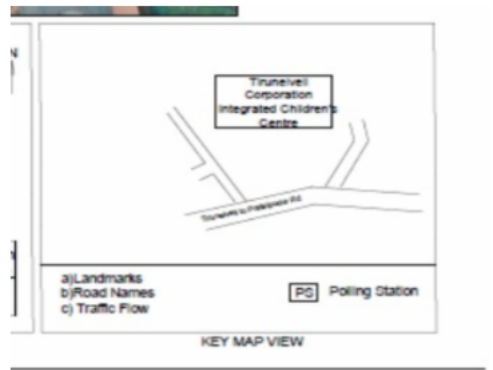

Google Map View

Polling Station Building Front View

Polling Station Front View

Cad View

Key MAP View

1 பெயர் : முப்பிடாதி கணவர் பெயர் : பலவேசம் வீட்டு எண் : 1 வயது : 66 பாலினம் : பெண் Photo is available	TWX1869262	2 பெயர் : ஆறுமுகம் தந்தை பெயர் : பலவேசம் வீட்டு எண் : 1 வயது : 39 பாலினம் : ஆண் Photo is available	FFH1642081	3 பெயர் : சங்கரநாராயணன் தந்தை பெயர் : அருணாசலம் காசி வீட்டு எண் : 1 வயது : 32 பாலினம் : ஆண் Photo is available	TWX0631440
4 பெயர் : செல்லமாள் கணவர் பெயர் : பூத்தான் வீட்டு எண் : 1-1 வயது : 70 பாலினம் : பெண் Photo is available	TWX0775924	5 பெயர் : முருகன் தந்தை பெயர் : கோபால் வீட்டு எண் : 1-1 வயது : 50 பாலினம் : ஆண் Photo is available	FFH1642099	6 பெயர் : மாரியம்மாள் கணவர் பெயர் : முருகன் வீட்டு எண் : 1-1 வயது : 46 பாலினம் : பெண் Photo is available	FFH1642131
7 பெயர் : ராமகிருஷ்ணவேல் தந்தை பெயர் : பூத்தான் வீட்டு எண் : 1-1 வயது : 38 பாலினம் : ஆண் Photo is available	TWX0630814	8 பெயர் : சூதா கணவர் பெயர் : ராமகிருஷ்ணவேல் வீட்டு எண் : 1/1 ,மாடி வயது : 34 பாலினம் : பெண் Photo is available	TWX1523968	9 பெயர் : சந்திரமாரி கணவர் பெயர் : கண்ணன் வீட்டு எண் : 1-4 வயது : 45 பாலினம் : பெண் Photo is available	TWX0631465
10 பெயர் : சண்முகபிரியா கணவர் பெயர் : சுப்பிரமணியன் வீட்டு எண் : 1-5 வயது : 39 பாலினம் : பெண் Photo is available	TWX0487017	11 பெயர் : இசக்கியம்மாள் கணவர் பெயர் : சுடலைமணி வீட்டு எண் : 1-101 வயது : 45 பாலினம் : பெண் Photo is available	TWX1193457	12 பெயர் : கலை செல்வி கணவர் பெயர் : கோபாலா கிருஷ்ணன் வீட்டு எண் : 1ஏ/2 வயது : 38 பாலினம் : பெண் Photo is available	TWX2229433
13 பெயர் : இசக்கி தந்தை பெயர் : நாராயன் மூப்பனார் வீட்டு எண் : 1 சி வயது : 69 பாலினம் : ஆண் Photo is available	TWX2195329	14 பெயர் : சரஸ்வதி கணவர் பெயர் : இசக்கி மூப்பனார் வீட்டு எண் : 1 சி வயது : 53 பாலினம் : பெண் Photo is available	TWX2195352	15 பெயர் : கல்பனா தந்தை பெயர் : இசக்கி மூப்பனார் வீட்டு எண் : 1 சி வயது : 32 பாலினம் : பெண் Photo is available	TWX2198877
16 பெயர் : சொரிமுத்து தந்தை பெயர் : முத்து வீட்டு எண் : 1C1 வயது : 64 பாலினம் : ஆண் Photo is available	TWX0339689	17 பெயர் : முருகம்மாள் கணவர் பெயர் : சொரிமுத்து வீட்டு எண் : 1C1 வயது : 62 பாலினம் : பெண் Photo is available	TWX0340000	18 பெயர் : உமாவெட்சுமி தந்தை பெயர் : சொரிமுத்து வீட்டு எண் : 1C1 வயது : 36 பாலினம் : பெண் Photo is available	TWX0340018
19 பெயர் : முத்துகுமார் தந்தை பெயர் : சூரியநாராயணன் வீட்டு எண் : 1C-2 வயது : 38 பாலினம் : ஆண் Photo is available	TWX0145706	20 பெயர் : இ ஆறுமுகம் தந்தை பெயர் : இசக்கி வீட்டு எண் : 1சி/2/1 வயது : 52 பாலினம் : ஆண் Photo is available	TWX2433944	21 பெயர் : கமலி தாயின் பெயர் : உலகம்மாள் வீட்டு எண் : 1 சி 4/4 வயது : 26 பாலினம் : பெண் Photo is available	TWX2284156
22 பெயர் : ராம சாமி தந்தை பெயர் : நடராஜன் வீட்டு எண் : 1சி4/ஏ வயது : 50 பாலினம் : ஆண் Photo is available	TWX1396639	23 பெயர் : இசக்கிராஜன் தந்தை பெயர் : தங்கராஜ் வீட்டு எண் : 1சி5/2 வயது : 25 பாலினம் : ஆண் Photo is available	TWX2277424	24 பெயர் : ராமலெட்சுமி கணவர் பெயர் : விஜயக்குமார் வீட்டு எண் : 1/C-5/3/1 வயது : 38 பாலினம் : பெண் Photo is available	TWX1193523
25 பெயர் : மகாராஜன் தந்தை பெயர் : சுப்புலெட்சுமி வீட்டு எண் : 1C-12 வயது : 34 பாலினம் : ஆண் Photo is available	TWX0339796	26 பெயர் : பூதமணி தந்தை பெயர் : நடராஜன் வீட்டு எண் : 1c12-2 வயது : 64 பாலினம் : ஆண் Photo is available	TWX0339705	27 பெயர் : சந்திரமாரி கணவர் பெயர் : பூதமணி வீட்டு எண் : 1c12-2 வயது : 61 பாலினம் : பெண் Photo is available	TWX0339770
28 பெயர் : சந்துரு தந்தை பெயர் : அருணாசலம் வீட்டு எண் : 1சி/15 வயது : 26 பாலினம் : ஆண் Photo is available	TWX1396662	29 பெயர் : முத்து குமார் தந்தை பெயர் : சட்டநாதன் வீட்டு எண் : 1எ/16/1 வயது : 42 பாலினம் : ஆண் Photo is available	FFH1668680	30 பெயர் : கருநிஆ அன்புராணி கணவர் பெயர் : சுரேஷ் வீட்டு எண் : 1 சி 16/3 வயது : 27 பாலினம் : பெண் Photo is available	TWX2284172