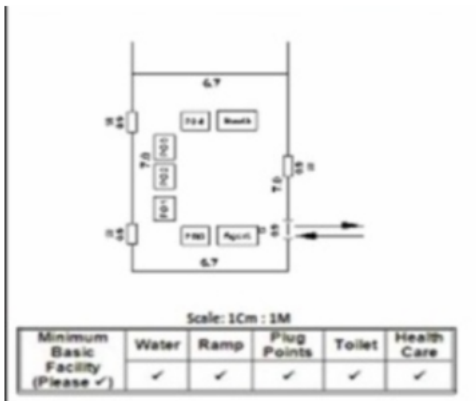

Google Map View

Polling Station Building Front View

ELEVATION

Polling Station Front View

ELEVATION

Cad View

Key MAP View

சட்டமன்றத் தொகுதியின் எண் மற்றும் பெயர் : 224-திருநெல்வேலி மற்றும் பெயர் 1-திருநெல்வேலி (மா) பேட்டை, வார்டு 21 அசோகர் தெற்குத்தெரு பிரிவு எண் மற்றும் பெயர்