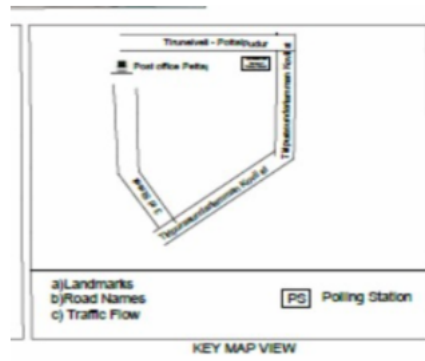

Cad View

Key MAP View