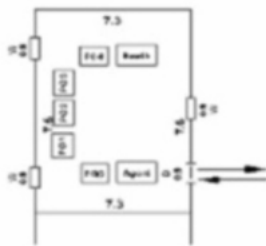

Google Map View

Polling Station Building Front View

Polling Station Front View

Cad View

Key MAP View

Scale: 1Cm : 1M

Minimum Basic Facility (Please ✓)	Water	Ramp	Plug Points	Toilet	Health Care
	✓	✓	✓	✓	✓

1 பெயர் : பூநீராம் தந்தை பெயர் : ராமச்சந்திரன் வீட்டு எண் : 1 வயது : 38 பாலினம் : ஆண்	TWX0073320 Photo is available	2 பெயர் : பத்ரி நாராயணன் தந்தை பெயர் : கோபால கிருஷ்ணன் வீட்டு எண் : 1 வயது : 35 பாலினம் : ஆண்	TWX0634287 Photo is available	3 பெயர் : ரமா கணவர் பெயர் : கோபாலகிருஷ்ணன் வீட்டு எண் : 1-1 வயது : 67 பாலினம் : பெண்	TWX1884477 Photo is available
4 பெயர் : ராமசந்திரன் தந்தை பெயர் : சீனிவாசன் வீட்டு எண் : 1-3 வயது : 66 பாலினம் : ஆண்	TWX1884493 Photo is available	5 பெயர் : ரேவதி கணவர் பெயர் : ராமசந்திரன் வீட்டு எண் : 1-3 வயது : 65 பாலினம் : பெண்	TWX1884501 Photo is available	6 பெயர் : பாலாஜி தந்தை பெயர் : ராமசந்திரன் வீட்டு எண் : 1-3 வயது : 42 பாலினம் : ஆண்	FFH1677882 Photo is available
7 பெயர் : ராகவன் தந்தை பெயர் : ராமசந்திரன் வீட்டு எண் : 1-4 வயது : 37 பாலினம் : ஆண்	TWX0073288 Photo is available	8 பெயர் : சூந்தரம் தந்தை பெயர் : ரவிச்சந்திரன் வீட்டு எண் : 2 வயது : 23 பாலினம் : ஆண்	TWX2248771 Photo is available	9 பெயர் : மாரியம்மாள் கணவர் பெயர் : பிச்சையா வீட்டு எண் : 3 வயது : 73 பாலினம் : பெண்	TWX1035609 Photo is available
10 பெயர் : வெங்கலெட்சுமி தந்தை பெயர் : கோபாலகிருஷ்ணன் வீட்டு எண் : 4 வயது : 37 பாலினம் : பெண்	TWX0073221 Photo is available	11 பெயர் : கோமதி கணவர் பெயர் : சுடலைமுத்து வீட்டு எண் : 5 வயது : 44 பாலினம் : பெண்	TWX0342519 Photo is available	12 பெயர் : மாரியம்மாள் கணவர் பெயர் : மாரியப்பன் வீட்டு எண் : 5-2 வயது : 48 பாலினம் : பெண்	TWX0210989 Photo is available
13 பெயர் : சுடலைமுத்து தந்தை பெயர் : சங்கரன் வீட்டு எண் : 5ஏ வயது : 61 பாலினம் : ஆண்	TWX2622165 Photo is available	14 பெயர் : சங்கர் என்ற சக்திசுமார் தந்தை பெயர் : சுடலைமுத்து வீட்டு எண் : 5A வயது : 27 பாலினம் : ஆண்	TWX1357789 Photo is available	15 பெயர் : ச மாரியப்பன் தந்தை பெயர் : சுடலைமுத்து வீட்டு எண் : 5ஏ வயது : 21 பாலினம் : ஆண்	TWX2443513 Photo is available
16 பெயர் : ச விஜய் பாரதி தந்தை பெயர் : சுடலை முத்து வீட்டு எண் : 5ஏ வயது : 20 பாலினம் : ஆண்	TWX2497162 Photo is available	17 பெயர் : குமார் தந்தை பெயர் : நல்லகண்ணு வீட்டு எண் : 5/1e வயது : 52 பாலினம் : ஆண்	TWX2248839 Photo is available	18 பெயர் : மாரியம்மாள் கணவர் பெயர் : குமார் வீட்டு எண் : 5/1e வயது : 49 பாலினம் : பெண்	TWX2248813 Photo is available
19 பெயர் : பாணு பிரியங்கா தந்தை பெயர் : மணி வீட்டு எண் : 6 வயது : 23 பாலினம் : பெண்	TWX2248797 Photo is available	20 பெயர் : சுப்புலட்சுமி கணவர் பெயர் : மாட்சாமி வீட்டு எண் : 7 வயது : 74 பாலினம் : பெண்	TWX1884527 Photo is available	21 பெயர் : சசிகலா கணவர் பெயர் : வீரபுத்திரன் வீட்டு எண் : 7 வயது : 46 பாலினம் : பெண்	FFH1680420 Photo is available
22 பெயர் : சீதாலெட்சுமி தந்தை பெயர் : சுப்ரமணியன் வீட்டு எண் : 7-1 வயது : 40 பாலினம் : பெண்	FFH1672492 Photo is available	23 பெயர் : உமாபார்வதி தந்தை பெயர் : சுப்பிரமணியன் வீட்டு எண் : 7-6 வயது : 36 பாலினம் : பெண்	TWX0146514 Photo is available	24 பெயர் : மகேஸ்வரி கணவர் பெயர் : இளைய பெருமாள் வீட்டு எண் : 7-9 வயது : 52 பாலினம் : பெண்	TWX0778282 Photo is available
25 பெயர் : கோமதி கணவர் பெயர் : இசக்கி வீட்டு எண் : 7A வயது : 45 பாலினம் : பெண்	TWX0488361 Photo is available	26 பெயர் : சங்கரன் தந்தை பெயர் : சண்முகவேல் வீட்டு எண் : 7B வயது : 68 பாலினம் : ஆண்	TWX0488312 Photo is available	27 பெயர் : பேராட்சி கணவர் பெயர் : சங்கரன் வீட்டு எண் : 7B வயது : 54 பாலினம் : பெண்	TWX0488346 Photo is available
28 பெயர் : சண்முகவேல் தந்தை பெயர் : சங்கரன் வீட்டு எண் : 7B வயது : 35 பாலினம் : ஆண்	TWX0488320 Photo is available	29 பெயர் : லெட்சுமண பெருமாள் தந்தை பெயர் : அருணாச்சலம் வீட்டு எண் : 8 வயது : 53 பாலினம் : ஆண்	TWX1035732 Photo is available	30 பெயர் : பாமா கணவர் பெயர் : லெட்சுமண பெருமாள் வீட்டு எண் : 8 வயது : 52 பாலினம் : பெண்	TWX0778324 Photo is available