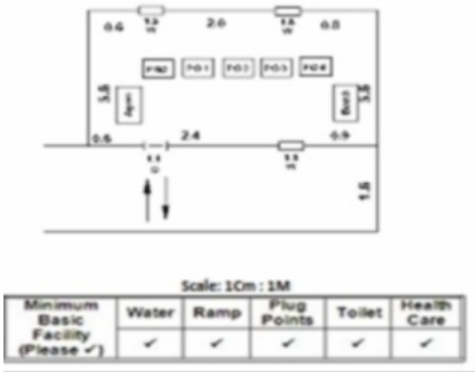

Google Map View

Polling Station Building Front View

Polling Station Front View

Cad View

Key MAP View

1 பெயர் : ராமு கணவர் பெயர்: மாடசாமி வீட்டு எண் : 1 வயது : 78 பாலினம் : பெண்	TWX1585470 Photo is available	2 பெயர் : அன்பு தந்தை பெயர்: மாடசாமி வீட்டு எண் : 1 வயது : 50 பாலினம் : ஆண்	CDW2265585 Photo is available	3 பெயர் : கருப்பசாமி தந்தை பெயர்: மாடசாமி வீட்டு எண் : 1 வயது : 42 பாலினம் : ஆண்	CDW2600419 Photo is available
4 பெயர் : சூலை தந்தை பெயர்: ஆண்டியப்பன் வீட்டு எண் : 1/14-2 வயது : 20 பாலினம் : ஆண்	TWX2445948 Photo is available	5 பெயர் : ராஜீ கணவர் பெயர்: லெட்சுமணன் வீட்டு எண் : 1-41 வயது : 36 பாலினம் : பெண்	TWX0706846 Photo is available	6 பெயர் : இசக்கியம்மாள் கணவர் பெயர்: பாலன் வீட்டு எண் : 1-47 வயது : 37 பாலினம் : பெண்	TWX0706853 Photo is available
7 பெயர் : வேலுமயில் தாயின் பெயர்: முத்தம்மாள் வீட்டு எண் : 2 வயது : 49 பாலினம் : ஆண்	CDW2265171 Photo is available	8 பெயர் : ராதாகிருஷ்ணன் தந்தை பெயர்: மாடசாமி வீட்டு எண் : 3 வயது : 55 பாலினம் : ஆண்	TWX1585488 Photo is available	9 பெயர் : பேச்சியம்மாள் கணவர் பெயர்: ராதாகிருஷ்ணன் வீட்டு எண் : 3 வயது : 55 பாலினம் : பெண்	TWX1585496 Photo is available
10 பெயர் : மாரியப்பன் தந்தை பெயர்: சங்கையா வீட்டு எண் : 3/13 வயது : 56 பாலினம் : ஆண்	TWX2343424 Photo is available	11 பெயர் : சசி கண்ணன் தந்தை பெயர்: கணபதி வீட்டு எண் : 3/305 வயது : 27 பாலினம் : ஆண்	TWX2176105 Photo is available	12 பெயர் : கார்த்திக் குமார் தந்தை பெயர்: கணபதி வீட்டு எண் : 3/305 வயது : 25 பாலினம் : ஆண்	TWX2176048 Photo is available
13 பெயர் : பூதப் பாண்டி தந்தை பெயர்: பாலசுப்பிரமணியன் வீட்டு எண் : 3/367 வயது : 24 பாலினம் : ஆண்	TWX2178333 Photo is available	14 பெயர் : பூதப்பாண்டி ரா தந்தை பெயர்: ராமசந்திரன் வீட்டு எண் : 3/380 வயது : 24 பாலினம் : ஆண்	TWX2319911 Photo is available	15 பெயர் : முருகசெல்வி தந்தை பெயர்: முருகன் வீட்டு எண் : 5-8 வயது : 29 பாலினம் : பெண்	TWX1230192 Photo is available
16 பெயர் : பிரசாந்திங் தந்தை பெயர்: பூபாலன் வீட்டு எண் : 5-19A வயது : 28 பாலினம் : ஆண்	TWX1230242 Photo is available	17 பெயர் : சுமித்ரா கனகா முத்துலட்சுமி தந்தை பெயர்: இளங்கோவன் வீட்டு எண் : 5/25-2 வயது : 23 பாலினம் : பெண்	TWX2219434 Photo is available	18 பெயர் : முத்துகுமார் தந்தை பெயர்: தனபால் வீட்டு எண் : 5-36 வயது : 34 பாலினம் : ஆண்	TWX0538405 Photo is available
19 பெயர் : மாரிமுத்து தந்தை பெயர்: செல்வராஜ் வீட்டு எண் : 5/46 வயது : 25 பாலினம் : ஆண்	TWX2163954 Photo is available	20 பெயர் : சிவகுமார் தந்தை பெயர்: சந்திரன் வீட்டு எண் : 5/57 வயது : 25 பாலினம் : ஆண்	TWX2163939 Photo is available	21 பெயர் : காளிதாஸ் தந்தை பெயர்: சந்திரன் வீட்டு எண் : 5-58a வயது : 30 பாலினம் : ஆண்	TWX1004001 Photo is available
22 பெயர் : இந்திர பாலன் தந்தை பெயர்: முருகன் வீட்டு எண் : 5-97 வயது : 28 பாலினம் : ஆண்	TWX1230259 Photo is available	23 பெயர் : செல்வநாயகி தந்தை பெயர்: முருகன் வீட்டு எண் : 5/97 வயது : 22 பாலினம் : பெண்	TWX2385979 Photo is available	24 பெயர் : சுப்பம்மாள் கணவர் பெயர்: ஆறுமுகம் வீட்டு எண் : 5/100-1 வயது : 65 பாலினம் : பெண்	TWX2219350 Photo is available
25 பெயர் : சத்தியகலா கணவர் பெயர்: செண்பகம் வீட்டு எண் : 5-112 வயது : 36 பாலினம் : பெண்	TWX0876508 Photo is available	26 பெயர் : உமா பார்வதி தந்தை பெயர்: பிச்சுமணி வீட்டு எண் : 5/114 வயது : 22 பாலினம் : பெண்	TWX2421980 Photo is available	27 பெயர் : இலட்சுமி கணவர் பெயர்: இசக்கி பாண்டி வீட்டு எண் : 5-119 வயது : 36 பாலினம் : பெண்	TWX1003771 Photo is available
28 பெயர் : இ.அருணாசலம் தந்தை பெயர்: இசக்கி பாண்டி வீட்டு எண் : 5/123 வயது : 27 பாலினம் : ஆண்	TWX1411586 Photo is available	29 பெயர் : முருகன் தந்தை பெயர்: செல்வம் வீட்டு எண் : 5/135 வயது : 27 பாலினம் : ஆண்	TWX2214765 Photo is available	30 பெயர் : சங்கீதா தந்தை பெயர்: பாலன் வீட்டு எண் : 5/140 வயது : 27 பாலினம் : பெண்	TWX2217859 Photo is available