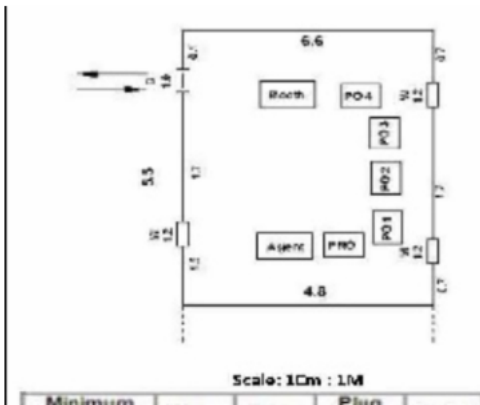

வாக்காளர் பதிவு அலுவலரின்
கையொப்பம்

Nazri Naksha

Google Map View

Polling Station Building Front View

Polling Station Front View

Cad View

Key MAP View

| | | | | | |
|---|------------|--|------------|--|------------|
| 1 பெயர் : நிலோபர் தந்தை பெயர்: பாஷாகான் வீட்டு எண் : 2-5 வயது : 45 பாலினம் : பெண் Photo is available | TWX0075846 | 2 பெயர் : முஹமத் கனி தந்தை பெயர்: டக்கராய பீர் முஹமத் வீட்டு எண் : 2/38 வயது : 24 பாலினம் : ஆண் Photo is available | TWX2154433 | 3 பெயர் : அலிபாத்திமா தந்தை பெயர்: சலீம் வீட்டு எண் : 4/1153ஏ வயது : 41 பாலினம் : பெண் Photo is available | FFH3189982 |
| 4 பெயர் : வேலாயுதம் தந்தை பெயர்: இசக்கிமூப்பனார் வீட்டு எண் : 5 வயது : 75 பாலினம் : ஆண் Photo is available | TWX1981976 | 5 பெயர் : இசக்கியம்மாள் கணவர் பெயர்: வேலாயுதம் வீட்டு எண் : 5 வயது : 66 பாலினம் : பெண் Photo is available | TWX1981984 | 6 பெயர் : நவ்பா மு தந்தை பெயர்: முகம்மது சாலிகு வீட்டு எண் : 5 ஏ வயது : 21 பாலினம் : பெண் Photo is available | TWX2585925 |
| 7 பெயர் : அனீஷ் ஃபாத்திமா கணவர் பெயர்: முஹமத் மதாணீ வீட்டு எண் : 6ஏ/1 வயது : 31 பாலினம் : பெண் Photo is available | TWX2168482 | 8 பெயர் : சங்கரலிங்கம் தந்தை பெயர்: கோமதிநாயகம் வீட்டு எண் : 7 வயது : 74 பாலினம் : ஆண் Photo is available | TWX1124940 | 9 பெயர் : மீனா கணவர் பெயர்: சங்கரலிங்கம் வீட்டு எண் : 7 வயது : 71 பாலினம் : பெண் Photo is available | TWX1124965 |
| 10 பெயர் : சரோஜ்குமார் தந்தை பெயர்: மணி வீட்டு எண் : 7 வயது : 49 பாலினம் : ஆண் Photo is available | TWX1301852 | 11 பெயர் : செல்வசுந்தரி கணவர் பெயர்: சரோஜ்குமார் வீட்டு எண் : 7 வயது : 44 பாலினம் : பெண் Photo is available | TWX1301878 | 12 பெயர் : சலீம் தந்தை பெயர்: இப்ராஹிம் வீட்டு எண் : 7/7/1 வயது : 65 பாலினம் : ஆண் Photo is available | FFH3189966 |
| 13 பெயர் : சகிலாபீவி கணவர் பெயர்: சலீம் வீட்டு எண் : 7/7/1 வயது : 60 பாலினம் : பெண் Photo is available | FFH3189974 | 14 பெயர் : அர்ஜீன் ராஜன் தந்தை பெயர்: செல்லையா வீட்டு எண் : 8-176 வயது : 43 பாலினம் : ஆண் Photo is available | TWX0147595 | 15 பெயர் : கந்தசாமி தந்தை பெயர்: மாரிமுத்து மூப்பனார் வீட்டு எண் : 11A வயது : 68 பாலினம் : ஆண் Photo is available | TWX1036748 |
| 16 பெயர் : இராஜலெட்சுமி கணவர் பெயர்: கந்தசாமி வீட்டு எண் : 11-A வயது : 60 பாலினம் : பெண் Photo is available | TWX1036854 | 17 பெயர் : செய்யது இப்ராஹிம் தந்தை பெயர்: ரியாஸ் வீட்டு எண் : 15 வயது : 24 பாலினம் : ஆண் Photo is available | TWX2193795 | 18 பெயர் : முகம்மது அலி தந்தை பெயர்: முகைதீன் பாட்சா வீட்டு எண் : 15/2 வயது : 35 பாலினம் : ஆண் Photo is available | TWX0214379 |
| 19 பெயர் : ஜெயலெட்சுமி கணவர் பெயர்: இசக்கிமுத்து வீட்டு எண் : 17 வயது : 32 பாலினம் : பெண் Photo is available | TWX1124973 | 20 பெயர் : முகைதீன் பிச்சை தந்தை பெயர்: ஜமால் மைதீன் வீட்டு எண் : 19 வயது : 31 பாலினம் : ஆண் Photo is available | TWX0949420 | 21 பெயர் : சபுரா பாணு கணவர் பெயர்: ஷேக் தாலூதா வீட்டு எண் : 19ஏ வயது : 27 பாலினம் : பெண் Photo is available | TWX1496546 |
| 22 பெயர் : ஷேக் முஹம்மது தந்தை பெயர்: முகம்மது யூனுஸ் வீட்டு எண் : 21 வயது : 42 பாலினம் : ஆண் Photo is available | TWX2358083 | 23 பெயர் : முகம்மது அப்துல் காதர் தந்தை பெயர்: மிரான் மைதீன் வீட்டு எண் : 24 வயது : 55 பாலினம் : ஆண் Photo is available | TWX0562389 | 24 பெயர் : முத்து மாரீஸ்வரி கணவர் பெயர்: ரமேஷ்மாணிக்கம் வீட்டு எண் : 24 வயது : 36 பாலினம் : பெண் Photo is available | TWX1124932 |
| 25 பெயர் : சித்ரா தாயின் பெயர்: ஜெயலெட்சுமி வீட்டு எண் : 24 வயது : 28 பாலினம் : பெண் Photo is available | TWX1260116 | 26 பெயர் : இப்ராஹிம்மா கணவர் பெயர்: காஜா மைதீன் வீட்டு எண் : 26A வயது : 39 பாலினம் : பெண் Photo is available | TWX1124635 | 27 பெயர் : செய்யது இப்ராஹிம் தந்தை பெயர்: முகம்மதுகனி வீட்டு எண் : 30-1 வயது : 74 பாலினம் : ஆண் Photo is available | TWX1981992 |
| 28 பெயர் : உசேன்சலிமா கணவர் பெயர்: செய்யது இப்ராஹிம் வீட்டு எண் : 30-1 வயது : 61 பாலினம் : பெண் Photo is available | TWX1982008 | 29 பெயர் : தஸ்நேவிஸ் பிளேசி ஸ்டெபினா தந்தை பெயர்: சகாயம் வீட்டு எண் : 30-A வயது : 31 பாலினம் : பெண் Photo is available | TWX0949297 | 30 பெயர் : திவ்யா தந்தை பெயர்: சொக்கலிங்கம் வீட்டு எண் : 35 வயது : 34 பாலினம் : பெண் Photo is available | TWX0344812 |