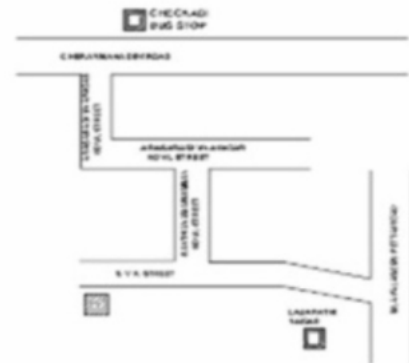

Google Map View

Polling Station Building Front View

Polling Station Front View

Cad View

Key MAP View

1 பெயர் : முத்துரத்தினம் தந்தை பெயர்: ராதாகிருஷ்ணன் வீட்டு எண் : 1 வயது : 53 பாலினம் : ஆண் Photo is available	TWX0951509	2 பெயர் : சரோஜா கணவர் பெயர்: தங்கராஜ் வீட்டு எண் : 1 வயது : 52 பாலினம் : பெண் Photo is available	TWX1891860	3 பெயர் : மாரியம்மாள் கணவர் பெயர்: முத்துரத்தினம் வீட்டு எண் : 1 வயது : 47 பாலினம் : பெண் Photo is available	TWX0951517
4 பெயர் : பாண்டியராஜ் தந்தை பெயர்: குமரேசன் வீட்டு எண் : 1 வயது : 46 பாலினம் : ஆண் Photo is available	TWX1197029	5 பெயர் : விஜயகுமார் தந்தை பெயர்: தமிழமணி வீட்டு எண் : 1 வயது : 46 பாலினம் : ஆண் Photo is available	TWX0077040	6 பெயர் : பிச்சைமணிகண்டன் தந்தை பெயர்: சண்முகம் வீட்டு எண் : 1 வயது : 42 பாலினம் : ஆண் Photo is available	TWX0431247
7 பெயர் : ஜீவிதா கணவர் பெயர்: ராகவன் வீட்டு எண் : 1 வயது : 38 பாலினம் : பெண் Photo is available	TWX1391374	8 பெயர் : ஜோதி லட்சுமி கணவர் பெயர்: பாண்டியராஜ் வீட்டு எண் : 1 வயது : 36 பாலினம் : பெண் Photo is available	TWX1197037	9 பெயர் : சந்தன மாரி தந்தை பெயர்: அந்தோணிராஜ் வீட்டு எண் : 1 வயது : 35 பாலினம் : பெண் Photo is available	TWX0783928
10 பெயர் : சந்தன குமார் தந்தை பெயர்: தங்கராஜ் வீட்டு எண் : 1 வயது : 32 பாலினம் : ஆண் Photo is available	TWX0784157	11 பெயர் : பாணுமதி தந்தை பெயர்: தங்கராஜ் வீட்டு எண் : 1 வயது : 32 பாலினம் : பெண் Photo is available	TWX0861971	12 பெயர் : முருகேஸ்வரி தந்தை பெயர்: முத்துரத்தினம் வீட்டு எண் : 1 வயது : 27 பாலினம் : பெண் Photo is available	TWX1383736
13 பெயர் : லெட்சுமி கணவர் பெயர்: முருகன் வீட்டு எண் : 1-1 வயது : 67 பாலினம் : பெண் Photo is available	TWX0784082	14 பெயர் : ராஜ லக்ஷ்மி சபாபதி கணவர் பெயர்: சபாபதி வீட்டு எண் : 1/1 வயது : 64 பாலினம் : பெண் Photo is available	XQP0955518	15 பெயர் : ச சரண்யா தந்தை பெயர்: சபாபதி வீட்டு எண் : 1/1 வயது : 27 பாலினம் : பெண் Photo is available	TWX2623486
16 பெயர் : செல்வி கணவர் பெயர்: பாபு வீட்டு எண் : 1-2 வயது : 44 பாலினம் : பெண் Photo is available	TWX0951541	17 பெயர் : சந்தனமாரி தந்தை பெயர்: லெட்சுமணன் வீட்டு எண் : 1-5 வயது : 35 பாலினம் : பெண் Photo is available	TWX1126218	18 பெயர் : ஜாஹிரா பாணு கணவர் பெயர்: அப்துல் ரஹீம் வீட்டு எண் : 1/6 வயது : 50 பாலினம் : பெண் Photo is available	TWX2606325
19 பெயர் : ஜாஹிராபரவீன் கணவர் பெயர்: முகமது வீட்டு எண் : 1/6 வயது : 32 பாலினம் : பெண் Photo is available	TWX2449882	20 பெயர் : மரிய ஸ்டெல்லா தந்தை பெயர்: பால்ராஜ் வீட்டு எண் : 1/15 வயது : 25 பாலினம் : பெண் Photo is available	TWX2298040	21 பெயர் : பிரவின் ராஜ் தந்தை பெயர்: பால் ராஜ் வீட்டு எண் : 1/15 வயது : 23 பாலினம் : ஆண் Photo is available	TWX2298131
22 பெயர் : மெர்சி கணவர் பெயர்: சூசை அந்தோனி ராஜ் வீட்டு எண் : 1ஏ வயது : 33 பாலினம் : பெண் Photo is available	TWX2286698	23 பெயர் : ஜெயசீலன் தந்தை பெயர்: சங்கரலிங்கம் வீட்டு எண் : 1A வயது : 30 பாலினம் : ஆண் Photo is available	TWX0951350	24 பெயர் : மெர்லின் அமுதப்பிரியா கணவர் பெயர்: சாமுவேல் ராஜ் வீட்டு எண் : 1ஏ வயது : 28 பாலினம் : பெண் Photo is available	TWX2286565
25 பெயர் : கணேசன் தந்தை பெயர்: பார்வதிநாதன் வீட்டு எண் : 2 வயது : 54 பாலினம் : ஆண் Photo is available	TWX1302413	26 பெயர் : விக்னேஷ் தந்தை பெயர்: அன்புச்செழியன் வீட்டு எண் : 2 வயது : 27 பாலினம் : ஆண் Photo is available	TWX1507987	27 பெயர் : ரம்யா அ தந்தை பெயர்: அன்புச்செழியன் வீட்டு எண் : 2 வயது : 22 பாலினம் : பெண் Photo is available	TWX2603736
28 பெயர் : கார்த்திக் முருகன் தந்தை பெயர்: காளியப்பன் வீட்டு எண் : 0/2 வயது : 33 பாலினம் : ஆண் Photo is available	TWX2528065	S 29 பெயர் : ஸ்ரீதேவி கணவர் பெயர்: கார்த்திக் முருகன் வீட்டு எண் : 0/2 வயது : 29 பாலினம் : பெண் Photo is available	TWX2528057	30 பெயர் : சிந்துகுமாரி கணவர் பெயர்: பரமகுமார் வீட்டு எண் : 2-1 வயது : 42 பாலினம் : பெண் Photo is available	TWX0951434