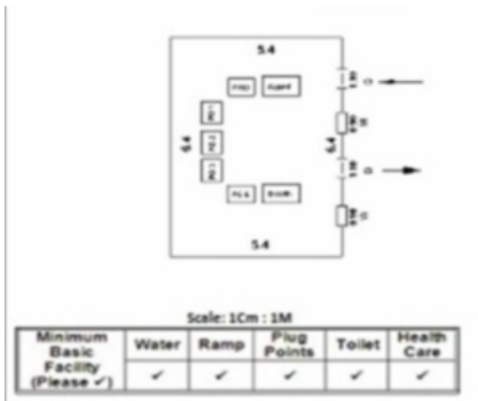

Google Map View

Polling Station Building Front View

Polling Station Front View

Cad View

Key MAP View

1 பெயர் : முத்துரத்தினம் தந்தை பெயர்: ராதாகிருஷ்ணன் வீட்டு எண் : 1 வயது : 53 பாலினம் : ஆண் Photo is available	TWX0951509	2 பெயர் : சரோஜா கணவர் பெயர்: தங்கராஜ் வீட்டு எண் : 1 வயது : 52 பாலினம் : பெண் Photo is available	TWX1891860	3 பெயர் : மாரியம்மாள் கணவர் பெயர்: முத்துரத்தினம் வீட்டு எண் : 1 வயது : 47 பாலினம் : பெண் Photo is available	TWX0951517
4 பெயர் : பாண்டியராஜ் தந்தை பெயர்: குமரேசன் வீட்டு எண் : 1 வயது : 46 பாலினம் : ஆண் Photo is available	TWX1197029	5 பெயர் : விஜயகுமார் தந்தை பெயர்: தமிழமணி வீட்டு எண் : 1 வயது : 46 பாலினம் : ஆண் Photo is available	TWX0077040	6 பெயர் : பிச்சைமணிகண்டன் தந்தை பெயர்: சண்முகம் வீட்டு எண் : 1 வயது : 42 பாலினம் : ஆண் Photo is available	TWX0431247
7 பெயர் : ஜீவிதா கணவர் பெயர்: ராகவன் வீட்டு எண் : 1 வயது : 38 பாலினம் : பெண் Photo is available	TWX1391374	8 பெயர் : ஜோதி லட்சுமி கணவர் பெயர்: பாண்டியராஜ் வீட்டு எண் : 1 வயது : 36 பாலினம் : பெண் Photo is available	TWX1197037	9 பெயர் : சந்தன மாரி தந்தை பெயர்: அந்தோணிராஜ் வீட்டு எண் : 1 வயது : 35 பாலினம் : பெண் Photo is available	TWX0783928
10 பெயர் : சந்தன குமார் தந்தை பெயர்: தங்கராஜ் வீட்டு எண் : 1 வயது : 32 பாலினம் : ஆண் Photo is available	TWX0784157	11 பெயர் : பாணுமதி தந்தை பெயர்: தங்கராஜ் வீட்டு எண் : 1 வயது : 32 பாலினம் : பெண் Photo is available	TWX0861971	12 பெயர் : முருகேஸ்வரி தந்தை பெயர்: முத்துரத்தினம் வீட்டு எண் : 1 வயது : 27 பாலினம் : பெண் Photo is available	TWX1383736
13 பெயர் : லெட்சுமி கணவர் பெயர்: முருகன் வீட்டு எண் : 1-1 வயது : 67 பாலினம் : பெண் Photo is available	TWX0784082	14 பெயர் : ராஜ லக்ஷ்மி சபாபதி கணவர் பெயர்: சபாபதி வீட்டு எண் : 1/1 வயது : 64 பாலினம் : பெண் Photo is available	XQP0955518	15 பெயர் : ச சரண்யா தந்தை பெயர்: சபாபதி வீட்டு எண் : 1/1 வயது : 27 பாலினம் : பெண் Photo is available	TWX2623486
16 பெயர் : செல்வி கணவர் பெயர்: பாபு வீட்டு எண் : 1-2 வயது : 44 பாலினம் : பெண் Photo is available	TWX0951541	17 பெயர் : சந்தனமாரி தந்தை பெயர்: லெட்சுமணன் வீட்டு எண் : 1-5 வயது : 35 பாலினம் : பெண் Photo is available	TWX1126218	18 பெயர் : ஜாஹிரா பாணு கணவர் பெயர்: அப்துல் ரஹீம் வீட்டு எண் : 1/6 வயது : 50 பாலினம் : பெண் Photo is available	TWX2606325
19 பெயர் : ஜாஹிராபரவீன் கணவர் பெயர்: முகமது வீட்டு எண் : 1/6 வயது : 32 பாலினம் : பெண் Photo is available	TWX2449882	20 பெயர் : மரிய ஸ்டெல்லா தந்தை பெயர்: பால்ராஜ் வீட்டு எண் : 1/15 வயது : 25 பாலினம் : பெண் Photo is available	TWX2298040	21 பெயர் : பிரவின் ராஜ் தந்தை பெயர்: பால் ராஜ் வீட்டு எண் : 1/15 வயது : 23 பாலினம் : ஆண் Photo is available	TWX2298131
22 பெயர் : மெர்சி கணவர் பெயர்: சூசை அந்தோனி ராஜ் வீட்டு எண் : 1ஏ வயது : 33 பாலினம் : பெண் Photo is available	TWX2286698	23 பெயர் : ஜெயசீலன் தந்தை பெயர்: சங்கரலிங்கம் வீட்டு எண் : 1A வயது : 30 பாலினம் : ஆண் Photo is available	TWX0951350	24 பெயர் : மெர்லின் அமுதப்பிரியா கணவர் பெயர்: சாமுவேல் ராஜ் வீட்டு எண் : 1ஏ வயது : 28 பாலினம் : பெண் Photo is available	TWX2286565
25 பெயர் : கணேசன் தந்தை பெயர்: பார்வதிநாதன் வீட்டு எண் : 2 வயது : 54 பாலினம் : ஆண் Photo is available	TWX1302413	26 பெயர் : விக்னேஷ் தந்தை பெயர்: அன்புச்செழியன் வீட்டு எண் : 2 வயது : 27 பாலினம் : ஆண் Photo is available	TWX1507987	27 பெயர் : ரம்யா அ தந்தை பெயர்: அன்புச்செழியன் வீட்டு எண் : 2 வயது : 22 பாலினம் : பெண் Photo is available	TWX2603736
28 பெயர் : கார்த்திக் முருகன் தந்தை பெயர்: காளியப்பன் வீட்டு எண் : 0/2 வயது : 33 பாலினம் : ஆண் Photo is available	TWX2528065	S 29 பெயர் : ஸ்ரீதேவி கணவர் பெயர்: கார்த்திக் முருகன் வீட்டு எண் : 0/2 வயது : 29 பாலினம் : பெண் Photo is available	TWX2528057	30 பெயர் : சிந்துகுமாரி கணவர் பெயர்: பரமகுமார் வீட்டு எண் : 2-1 வயது : 42 பாலினம் : பெண் Photo is available	TWX0951434