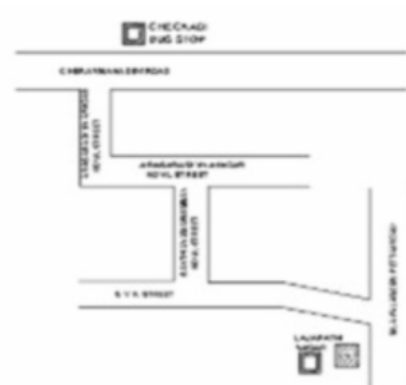

Cad View

Key MAP View