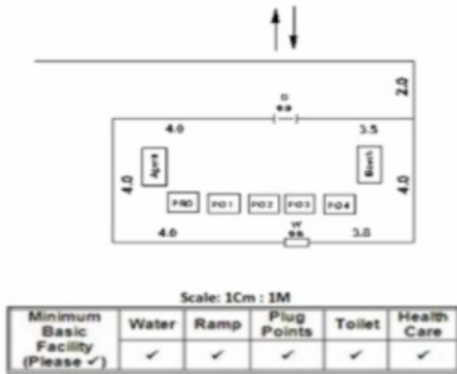

Google Map View

Polling Station Building Front View

Polling Station Front View

Cad View

Key MAP View

சட்டமன்றத் தொகுதியின் எண் மற்றும் பெயர் : 224-திருநெல்வேலி மற்றும் பெயர் 1-பிள்ளையார்குளம் (வ.கி) பிள்ளையார்குளம் (ஊ), வடக்குத்தெரு.