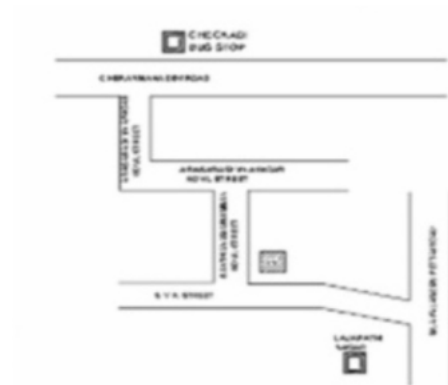

Key MAP View