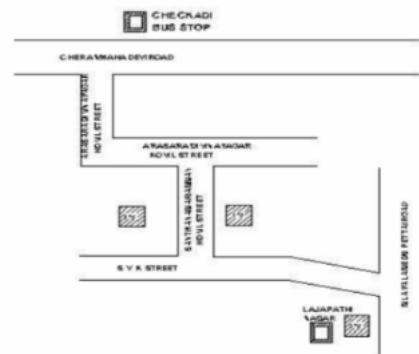

Key MAP View