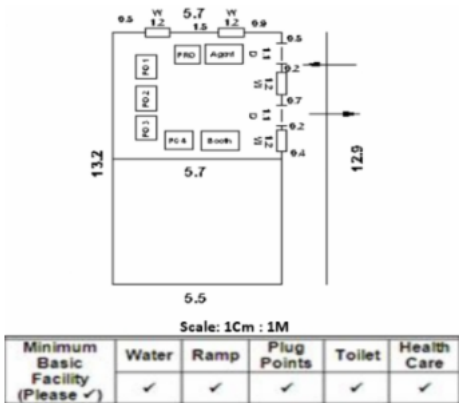

Google Map View

Polling Station Building Front View

Polling Station Front View

Cad View

Key MAP View

1 பெயர் : விக்னேஷ் ஷரண் ராஜ் தந்தை பெயர் : ரமேஷ் வீட்டு எண் : 1 வயது : 23 பாலினம் : ஆண் Photo is available	TWX2219160	2 பெயர் : கார்த்திகா தந்தை பெயர் : சண்முகவேல் வீட்டு எண் : 1ஆ வயது : 28 பாலினம் : பெண் Photo is available	TWX1383892	3 பெயர் : மாரிகண்ணன் தந்தை பெயர் : உலகநாதன் வீட்டு எண் : 1 எ வயது : 23 பாலினம் : ஆண் Photo is available	TWX2265304
4 பெயர் : உலகநாதன் தந்தை பெயர் : லெக்ஷ்மணன் வீட்டு எண் : 1B வயது : 49 பாலினம் : ஆண் Photo is available	TWX0952523	5 பெயர் : பிரேமா கணவர் பெயர் : உலகநாதன் வீட்டு எண் : 1B வயது : 45 பாலினம் : பெண் Photo is available	TWX0952515	6 பெயர் : பவித்ரா கணவர் பெயர் : மகாராஜா வீட்டு எண் : 1 பி வயது : 31 பாலினம் : பெண் Photo is available	TWX2583300
7 பெயர் : சரண்யா தந்தை பெயர் : முருகன் வீட்டு எண் : 1பீ/2 வயது : 25 பாலினம் : பெண் Photo is available	TWX1520725	8 பெயர் : அய்யாத்துரை தந்தை பெயர் : லெட்சுமணபெருமாள் வீட்டு எண் : 1C வயது : 64 பாலினம் : ஆண் Photo is available	FFH2951564	9 பெயர் : முத்துலெட்சுமி கணவர் பெயர் : அய்யாத்துரை வீட்டு எண் : 1C வயது : 46 பாலினம் : பெண் Photo is available	FFH2003457
10 பெயர் : சத்திய நாராயணன் தந்தை பெயர் : ஐயா துரை வீட்டு எண் : 1எ வயது : 25 பாலினம் : ஆண் Photo is available	TWX2193902	11 பெயர் : காளியப்பன் தந்தை பெயர் : அய்யாத்துரை வீட்டு எண் : 1எ வயது : 23 பாலினம் : ஆண் Photo is available	TWX2220564	12 பெயர் : திருமாணிக்கசெல்வி கணவர் பெயர் : ராமகிருஷ்ணன் வீட்டு எண் : 1c5 வயது : 42 பாலினம் : பெண் Photo is available	TWX0349225
13 பெயர் : பிரமு கணவர் பெயர் : சிதம்பரம் வீட்டு எண் : 3 வயது : 69 பாலினம் : பெண் Photo is available	TWX1406701	14 பெயர் : ராஜ் தந்தை பெயர் : சிதம்பரம் வீட்டு எண் : 3 வயது : 52 பாலினம் : ஆண் Photo is available	TWX0567180	15 பெயர் : ஆறுமுகம் கணவர் பெயர் : பால சுந்தரம் வீட்டு எண் : 3 வயது : 51 பாலினம் : பெண் Photo is available	TWX2347631
16 பெயர் : பாலசுந்தரம் தந்தை பெயர் : சிதம்பரம் வீட்டு எண் : 3 வயது : 50 பாலினம் : ஆண் Photo is available	TWX0567198	17 பெயர் : இசக்கி ராஜா தந்தை பெயர் : ஆறுமுக நயினார் வீட்டு எண் : 4ஏ வயது : 25 பாலினம் : ஆண் Photo is available	TWX2193977	18 பெயர் : கோமதி கணவர் பெயர் : நாகப்பன் வீட்டு எண் : 5 வயது : 67 பாலினம் : பெண் Photo is available	TWX0492652
19 பெயர் : முத்தையா தந்தை பெயர் : சங்கர நாராயணன் வீட்டு எண் : 5 வயது : 59 பாலினம் : ஆண் Photo is available	TWX0349365	20 பெயர் : பொன்னம்மாள் கணவர் பெயர் : முத்தையா வீட்டு எண் : 5 வயது : 47 பாலினம் : பெண் Photo is available	TWX0349399	21 பெயர் : இசக்கியம்மாள் தந்தை பெயர் : நாகப்பன் வீட்டு எண் : 5 வயது : 36 பாலினம் : பெண் Photo is available	TWX0492660
22 பெயர் : ராஜலெட்சுமி தந்தை பெயர் : சண்முகசுந்தரம் வீட்டு எண் : 5 வயது : 32 பாலினம் : பெண் Photo is available	TWX1038777	23 பெயர் : சவுக்கத்தாணி தந்தை பெயர் : அன்சாரி வீட்டு எண் : 5-11 வயது : 50 பாலினம் : ஆண் Photo is available	TWX1127166	24 பெயர் : கவ்வா பாணு கணவர் பெயர் : சவுக்கத்தாணி வீட்டு எண் : 5-11 வயது : 47 பாலினம் : பெண் Photo is available	TWX1127240
25 பெயர் : சந்தியா கணவர் பெயர் : பாலசுப்பிரமணியன் வீட்டு எண் : 5ஏ வயது : 34 பாலினம் : பெண் Photo is available	TWX2193910	26 பெயர் : சங்கீதா மு தந்தை பெயர் : முத்தையா வீட்டு எண் : 5 பி வயது : 22 பாலினம் : பெண் Photo is available	TWX2443448	27 பெயர் : பேச்சிமுத்து தந்தை பெயர் : இசக்கிமுத்து வீட்டு எண் : 5B-1 வயது : 63 பாலினம் : ஆண் Photo is available	TWX1127133
28 பெயர் : பூமாதேவி கணவர் பெயர் : பேச்சிமுத்து வீட்டு எண் : 5B-1 வயது : 56 பாலினம் : பெண் Photo is available	TWX1127208	29 பெயர் : சுரேஷ் வ தந்தை பெயர் : வள்ளிநாயகம் வீட்டு எண் : 5சி வயது : 42 பாலினம் : ஆண் Photo is available	TWX2538510	30 பெயர் : வள்ளி சு தந்தை பெயர் : சுரேஷ் வீட்டு எண் : 5சி வயது : 23 பாலினம் : பெண் Photo is available	TWX2538478