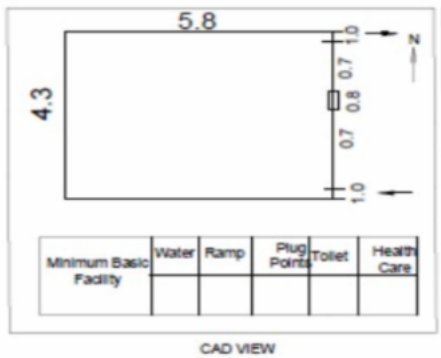

Cad View

Key MAP View