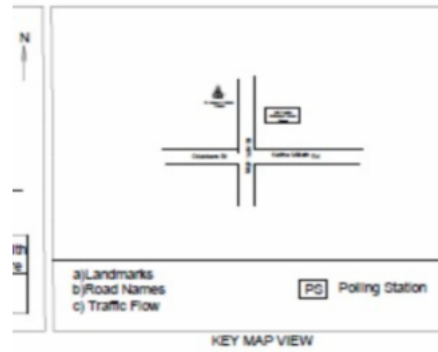

Cad View

Key MAP View