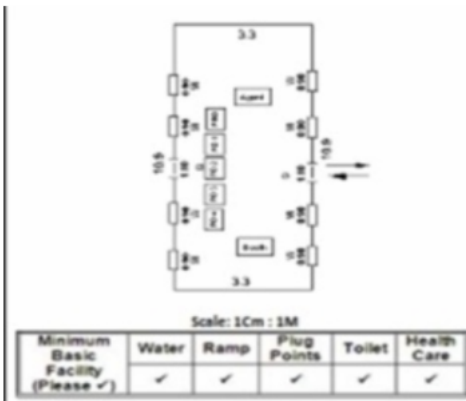

Google Map View

Polling Station Building Front View

Polling Station Front View

Cad View

Key MAP View

1 பெயர் : பாலமுரளி தந்தை பெயர்: முருகன் வீட்டு எண் : 1/1 வயது : 26 பாலினம் : ஆண்	TWX1445253 Photo is available	2 பெயர் : செல்லத்துரை தந்தை பெயர்: பாலையா வீட்டு எண் : 1-4 வயது : 68 பாலினம் : ஆண்	TWX0641225 Photo is available	3 பெயர் : செல்லப்பொன்னு கணவர் பெயர்: செல்லத்துரை வீட்டு எண் : 1-4 வயது : 64 பாலினம் : பெண்	TWX0641241 Photo is available
4 பெயர் : துளசிராமன் தந்தை பெயர்: வெள்ளக்கண்ணு வீட்டு எண் : 2A வயது : 64 பாலினம் : ஆண்	TWX0640334 Photo is available	5 பெயர் : காவேரி தந்தை பெயர்: துளசிராமன் வீட்டு எண் : 2A வயது : 62 பாலினம் : பெண்	TWX0640540 Photo is available	6 பெயர் : பழனிக்குமார் தந்தை பெயர்: இசக்கிமுத்து வீட்டு எண் : 2 அ வயது : 59 பாலினம் : ஆண்	TWX2274033 Photo is available
7 பெயர் : ஏஸக்கியாமல் தந்தை பெயர்: ராமலிங்கம் வீட்டு எண் : 2ஏ வயது : 24 பாலினம் : பெண்	TWX2220184 Photo is available	8 பெயர் : கனக வள்ளி தந்தை பெயர்: முத்துசாமி வீட்டு எண் : 2b வயது : 32 பாலினம் : பெண்	TWX0954545 Photo is available	9 பெயர் : மணிகண்டன் தந்தை பெயர்: முத்துசாமி வீட்டு எண் : 2b வயது : 30 பாலினம் : ஆண்	TWX0954537 Photo is available
10 பெயர் : ரவி சந்திரன் தந்தை பெயர்: குமாரசாமி வீட்டு எண் : 2D வயது : 49 பாலினம் : ஆண்	TWX1262211 Photo is available	11 பெயர் : அலமேலு தந்தை பெயர்: ரவிசந்திரன் வீட்டு எண் : 2D வயது : 43 பாலினம் : பெண்	TWX1262195 Photo is available	12 பெயர் : சந்தனகுமார் தந்தை பெயர்: ரவிசந்திரன் வீட்டு எண் : 2டி வயது : 19 பாலினம் : ஆண்	TWX2549236 Photo is available
13 பெயர் : அபிநயா தந்தை பெயர்: லெட்சுமணன் வீட்டு எண் : 3-4 வயது : 34 பாலினம் : பெண்	TWX0431783 Photo is available	14 பெயர் : தங்கராஜ் தந்தை பெயர்: சந்தனா குமார் வீட்டு எண் : 3/ஏ வயது : 23 பாலினம் : ஆண்	TWX2219731 Photo is available	15 பெயர் : சூபா கணவர் பெயர்: முது செல்வம் வீட்டு எண் : 4 வயது : 39 பாலினம் : பெண்	TWX1445279 Photo is available
16 பெயர் : தங்கராஜ் தந்தை பெயர்: தங்கம் வீட்டு எண் : 4-1 வயது : 65 பாலினம் : ஆண்	TWX0641050 Photo is available	17 பெயர் : சந்தனம் கணவர் பெயர்: தங்கராஜ் வீட்டு எண் : 4-1 வயது : 62 பாலினம் : பெண்	TWX0641175 Photo is available	18 பெயர் : சரவணமூத்து தந்தை பெயர்: கொம்பன் வீட்டு எண் : 4B வயது : 32 பாலினம் : ஆண்	TWX1128123 Photo is available
19 பெயர் : கல்யாணி சுந்தரம் தந்தை பெயர்: செல்வம் வீட்டு எண் : 5/2 வயது : 25 பாலினம் : ஆண்	TWX2218352 Photo is available	20 பெயர் : பவித்ரா தந்தை பெயர்: செல்வம் வீட்டு எண் : 5/2 வயது : 23 பாலினம் : பெண்	TWX2218162 Photo is available	21 பெயர் : சந்தனமாரி தந்தை பெயர்: இசக்கிமுத்து வீட்டு எண் : 5-B வயது : 34 பாலினம் : பெண்	TWX0640672 Photo is available
22 பெயர் : மலைச்செல்வி ஆ தந்தை பெயர்: ஆறுமுகம் ரா வீட்டு எண் : 5-B வயது : 33 பாலினம் : பெண்	TWX0640706 Photo is available	23 பெயர் : கனகசபாபதி தந்தை பெயர்: பாலசுப்ரமணியன் வீட்டு எண் : 6 வயது : 48 பாலினம் : ஆண்	TWX0431775 Photo is available	# 24 பெயர் : சந்திரா மு கணவர் பெயர்: முருகன் வீட்டு எண் : 6 வயது : 46 பாலினம் : பெண்	TWX1040047 Photo is available
25 பெயர் : ராமலெட்சுமி கணவர் பெயர்: கனகசபாபதி வீட்டு எண் : 6 வயது : 43 பாலினம் : பெண்	TWX0431767 Photo is available	26 பெயர் : மகாராஜா தந்தை பெயர்: சங்கர் வீட்டு எண் : 6எ வயது : 40 பாலினம் : ஆண்	TWX2320513 Photo is available	27 பெயர் : மீனம்மாள் கணவர் பெயர்: நாராயணன் வீட்டு எண் : 7A வயது : 78 பாலினம் : பெண்	TWX0640508 Photo is available
28 பெயர் : மகாராஜன் தந்தை பெயர்: அருணாச்சலம் வீட்டு எண் : 7B வயது : 36 பாலினம் : ஆண்	TWX0640342 Photo is available	29 பெயர் : முத்துக்கனி தந்தை பெயர்: தங்கராஜ் வீட்டு எண் : 7DC வயது : 36 பாலினம் : ஆண்	TWX0640797 Photo is available	30 பெயர் : மகாலட்சுமி ந தந்தை பெயர்: தநராஜன் வீட்டு எண் : 8/6 வயது : 21 பாலினம் : பெண்	TWX2485357 Photo is available