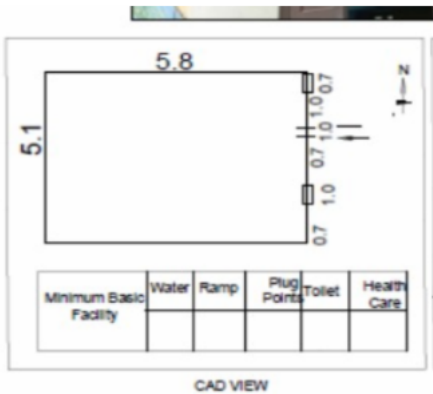

Cad View

Key MAP View