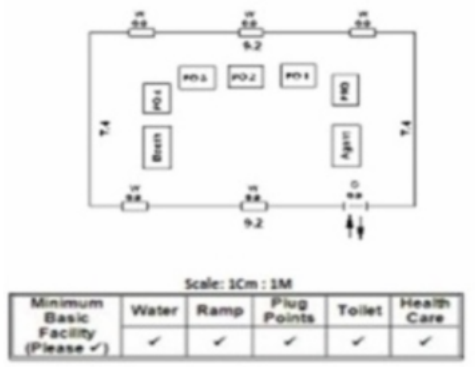

Google Map View

Polling Station Building Front View

Polling Station Front View

Cad View

Key MAP View

1 பெயர் : கோமதி கணவர் பெயர்: ராமசாமி வீட்டு எண் : 1 வயது : 91 பாலினம் : பெண் Photo is available	TWX1916030	2 பெயர் : சூசை மாணிக்கம் தந்தை பெயர்: அருணாசலபிள்ளை வீட்டு எண் : 1 வயது : 86 பாலினம் : ஆண் Photo is available	FFH1557040	3 பெயர் : இரத்தினசாமி தந்தை பெயர்: இன்னாசிமுத்து வீட்டு எண் : 1 வயது : 78 பாலினம் : ஆண் Photo is available	TWX1262559
4 பெயர் : சந்திரிகாதேவி கணவர் பெயர்: ஐரின்ராஜ் வீட்டு எண் : 1 வயது : 76 பாலினம் : பெண் Photo is available	FFH1557339	5 பெயர் : துர்க்கா தாஸ் தாயின் பெயர்: கௌசல்யா தேவி வீட்டு எண் : 1 வயது : 74 பாலினம் : ஆண் Photo is available	TWX1262534	6 பெயர் : ஜெயசுந்தரி கணவர் பெயர்: இராமகிருஷ்ணன் வீட்டு எண் : 1 வயது : 71 பாலினம் : பெண் Photo is available	FFH1561117
7 பெயர் : கணேஷன் தந்தை பெயர்: நாராயணன் வீட்டு எண் : 1 வயது : 63 பாலினம் : ஆண் Photo is available	TWX0955344	8 பெயர் : லெட்சுமி கணவர் பெயர்: சுப்பிரமணியன் வீட்டு எண் : 1 வயது : 59 பாலினம் : பெண் Photo is available	FFH2773505	9 பெயர் : நாராயணன் தந்தை பெயர்: ராமசாமி வீட்டு எண் : 1 வயது : 57 பாலினம் : ஆண் Photo is available	FFH1236595
10 பெயர் : நயினார் தந்தை பெயர்: முத்தையா வீட்டு எண் : 1 வயது : 56 பாலினம் : ஆண் Photo is available	TWX0079988	11 பெயர் : ஸ்ரீகலா கணவர் பெயர்: நாராயணன் வீட்டு எண் : 1 வயது : 53 பாலினம் : பெண் Photo is available	FFH1236603	12 பெயர் : வள்ளி கணவர் பெயர்: நயினார் வீட்டு எண் : 1 வயது : 49 பாலினம் : பெண் Photo is available	TWX0079913
13 பெயர் : முருகன் தந்தை பெயர்: கிருஷ்ணகோனார் வீட்டு எண் : 1 வயது : 46 பாலினம் : ஆண் Photo is available	FFH1563212	14 பெயர் : ஆரோக்கியராஜ் தந்தை பெயர்: ராமகிருஷ்ணன் வீட்டு எண் : 1 வயது : 44 பாலினம் : ஆண் Photo is available	FFH1561802	15 பெயர் : கண்ணகி கணவர் பெயர்: அரிகரன் வீட்டு எண் : 1 வயது : 43 பாலினம் : பெண் Photo is available	TWX0079996
16 பெயர் : கனகம்மாள் கணவர் பெயர்: முருகன் வீட்டு எண் : 1 வயது : 43 பாலினம் : பெண் Photo is available	TWX0786715	17 பெயர் : எஸ்தர்ஸுமையின்ராணி தந்தை பெயர்: ராமகிருஷ்ணன் வீட்டு எண் : 1 வயது : 41 பாலினம் : பெண் Photo is available	FFH1561109	18 பெயர் : மல்லிகாஅர்ச்சுனன் தந்தை பெயர்: சுப்பிரமணியன் வீட்டு எண் : 1 வயது : 41 பாலினம் : ஆண் Photo is available	FFH1559418
19 பெயர் : காந்திமதிநாதன் தந்தை பெயர்: இசக்கி வீட்டு எண் : 1 வயது : 36 பாலினம் : ஆண் Photo is available	TWX0354001	20 பெயர் : கிருபா சாந்தி இதரர் பெயர்: ஞானையா வீட்டு எண் : 1 வயது : 35 பாலினம் : பெண் Photo is available	TWX0149641	21 பெயர் : வேல்பார்த்திபநாதன் தந்தை பெயர்: சுப்பிரமணியன் வீட்டு எண் : 1 வயது : 34 பாலினம் : ஆண் Photo is available	TWX0356261
22 பெயர் : மணிமேகலா தந்தை பெயர்: கணேசன் வீட்டு எண் : 1 வயது : 34 பாலினம் : பெண் Photo is available	TWX0955351	23 பெயர் : நாராயணன் தந்தை பெயர்: கணேசன் வீட்டு எண் : 1 வயது : 32 பாலினம் : ஆண் Photo is available	TWX0955369	24 பெயர் : ராம்பிரசாத் தந்தை பெயர்: நாராயணன் வீட்டு எண் : 1 வயது : 28 பாலினம் : ஆண் Photo is available	TWX1262617
25 பெயர் : ஞானையா தந்தை பெயர்: பொன்னையா வீட்டு எண் : 1-1 வயது : 83 பாலினம் : ஆண் Photo is available	FFH1560655	26 பெயர் : அன்னத்தாய் கணவர் பெயர்: ஞானையா வீட்டு எண் : 1-1 வயது : 81 பாலினம் : பெண் Photo is available	FFH1555218	27 பெயர் : வினோத்குமார் தந்தை பெயர்: நாகராஜ் வீட்டு எண் : 1-1 வயது : 35 பாலினம் : ஆண் Photo is available	TWX0786707
28 பெயர் : நிகிதா தந்தை பெயர்: ஜக்கிரியா வீட்டு எண் : 1-1A வயது : 32 பாலினம் : பெண் Photo is available	TWX0786905	29 பெயர் : ராஜம்மாள் கணவர் பெயர்: ஆவுடையப்பன் வீட்டு எண் : 1/1பி வயது : 71 பாலினம் : பெண் Photo is available	TWX1916238	30 பெயர் : சுப்பிரமணியன் தந்தை பெயர்: காளத்திநாதன் வீட்டு எண் : 1/3 வயது : 65 பாலினம் : ஆண் Photo is available	TWX1445519