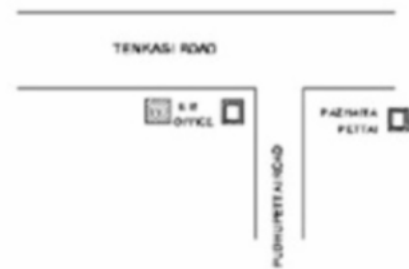

Google Map View

Polling Station Building Front View

Polling Station Front View

Cad View

Key MAP View

1 பெயர் : கோமதி கணவர் பெயர்: ராமசாமி வீட்டு எண் : 1 வயது : 91 பாலினம் : பெண் Photo is available	TWX1916030	2 பெயர் : சூசை மாணிக்கம் தந்தை பெயர்: அருணாசலபிள்ளை வீட்டு எண் : 1 வயது : 86 பாலினம் : ஆண் Photo is available	FFH1557040	3 பெயர் : இரத்தினசாமி தந்தை பெயர்: இன்னாசிமுத்து வீட்டு எண் : 1 வயது : 78 பாலினம் : ஆண் Photo is available	TWX1262559
4 பெயர் : சந்திரிகாதேவி கணவர் பெயர்: ஐரின்ராஜ் வீட்டு எண் : 1 வயது : 76 பாலினம் : பெண் Photo is available	FFH1557339	5 பெயர் : துர்க்கா தாஸ் தாயின் பெயர்: கௌசல்யா தேவி வீட்டு எண் : 1 வயது : 74 பாலினம் : ஆண் Photo is available	TWX1262534	6 பெயர் : ஜெயசுந்தரி கணவர் பெயர்: இராமகிருஷ்ணன் வீட்டு எண் : 1 வயது : 71 பாலினம் : பெண் Photo is available	FFH1561117
7 பெயர் : கணேஷன் தந்தை பெயர்: நாராயணன் வீட்டு எண் : 1 வயது : 63 பாலினம் : ஆண் Photo is available	TWX0955344	8 பெயர் : லெட்சுமி கணவர் பெயர்: சுப்பிரமணியன் வீட்டு எண் : 1 வயது : 59 பாலினம் : பெண் Photo is available	FFH2773505	9 பெயர் : நாராயணன் தந்தை பெயர்: ராமசாமி வீட்டு எண் : 1 வயது : 57 பாலினம் : ஆண் Photo is available	FFH1236595
10 பெயர் : நயினார் தந்தை பெயர்: முத்தையா வீட்டு எண் : 1 வயது : 56 பாலினம் : ஆண் Photo is available	TWX0079988	11 பெயர் : ஸ்ரீகலா கணவர் பெயர்: நாராயணன் வீட்டு எண் : 1 வயது : 53 பாலினம் : பெண் Photo is available	FFH1236603	12 பெயர் : வள்ளி கணவர் பெயர்: நயினார் வீட்டு எண் : 1 வயது : 49 பாலினம் : பெண் Photo is available	TWX0079913
13 பெயர் : முருகன் தந்தை பெயர்: கிருஷ்ணகோனார் வீட்டு எண் : 1 வயது : 46 பாலினம் : ஆண் Photo is available	FFH1563212	14 பெயர் : ஆரோக்கியராஜ் தந்தை பெயர்: ராமகிருஷ்ணன் வீட்டு எண் : 1 வயது : 44 பாலினம் : ஆண் Photo is available	FFH1561802	15 பெயர் : கண்ணகி கணவர் பெயர்: அரிகரன் வீட்டு எண் : 1 வயது : 43 பாலினம் : பெண் Photo is available	TWX0079996
16 பெயர் : கனகம்மாள் கணவர் பெயர்: முருகன் வீட்டு எண் : 1 வயது : 43 பாலினம் : பெண் Photo is available	TWX0786715	17 பெயர் : எஸ்தர்ஸுமையின்ராணி தந்தை பெயர்: ராமகிருஷ்ணன் வீட்டு எண் : 1 வயது : 41 பாலினம் : பெண் Photo is available	FFH1561109	18 பெயர் : மல்லிகாஅர்ச்சுனன் தந்தை பெயர்: சுப்பிரமணியன் வீட்டு எண் : 1 வயது : 41 பாலினம் : ஆண் Photo is available	FFH1559418
19 பெயர் : காந்திமதிநாதன் தந்தை பெயர்: இசக்கி வீட்டு எண் : 1 வயது : 36 பாலினம் : ஆண் Photo is available	TWX0354001	20 பெயர் : கிருபா சாந்தி இதரர் பெயர்: ஞானையா வீட்டு எண் : 1 வயது : 35 பாலினம் : பெண் Photo is available	TWX0149641	21 பெயர் : வேல்பார்த்திபநாதன் தந்தை பெயர்: சுப்பிரமணியன் வீட்டு எண் : 1 வயது : 34 பாலினம் : ஆண் Photo is available	TWX0356261
22 பெயர் : மணிமேகலா தந்தை பெயர்: கணேசன் வீட்டு எண் : 1 வயது : 34 பாலினம் : பெண் Photo is available	TWX0955351	23 பெயர் : நாராயணன் தந்தை பெயர்: கணேசன் வீட்டு எண் : 1 வயது : 32 பாலினம் : ஆண் Photo is available	TWX0955369	24 பெயர் : ராம்பிரசாத் தந்தை பெயர்: நாராயணன் வீட்டு எண் : 1 வயது : 28 பாலினம் : ஆண் Photo is available	TWX1262617
25 பெயர் : ஞானையா தந்தை பெயர்: பொன்னையா வீட்டு எண் : 1-1 வயது : 83 பாலினம் : ஆண் Photo is available	FFH1560655	26 பெயர் : அன்னத்தாய் கணவர் பெயர்: ஞானையா வீட்டு எண் : 1-1 வயது : 81 பாலினம் : பெண் Photo is available	FFH1555218	27 பெயர் : வினோத்குமார் தந்தை பெயர்: நாகராஜ் வீட்டு எண் : 1-1 வயது : 35 பாலினம் : ஆண் Photo is available	TWX0786707
28 பெயர் : நிகிதா தந்தை பெயர்: ஜக்கிரியா வீட்டு எண் : 1-1A வயது : 32 பாலினம் : பெண் Photo is available	TWX0786905	29 பெயர் : ராஜம்மாள் கணவர் பெயர்: ஆவுடையப்பன் வீட்டு எண் : 1/1பி வயது : 71 பாலினம் : பெண் Photo is available	TWX1916238	30 பெயர் : சுப்பிரமணியன் தந்தை பெயர்: காளத்திநாதன் வீட்டு எண் : 1/3 வயது : 65 பாலினம் : ஆண் Photo is available	TWX1445519